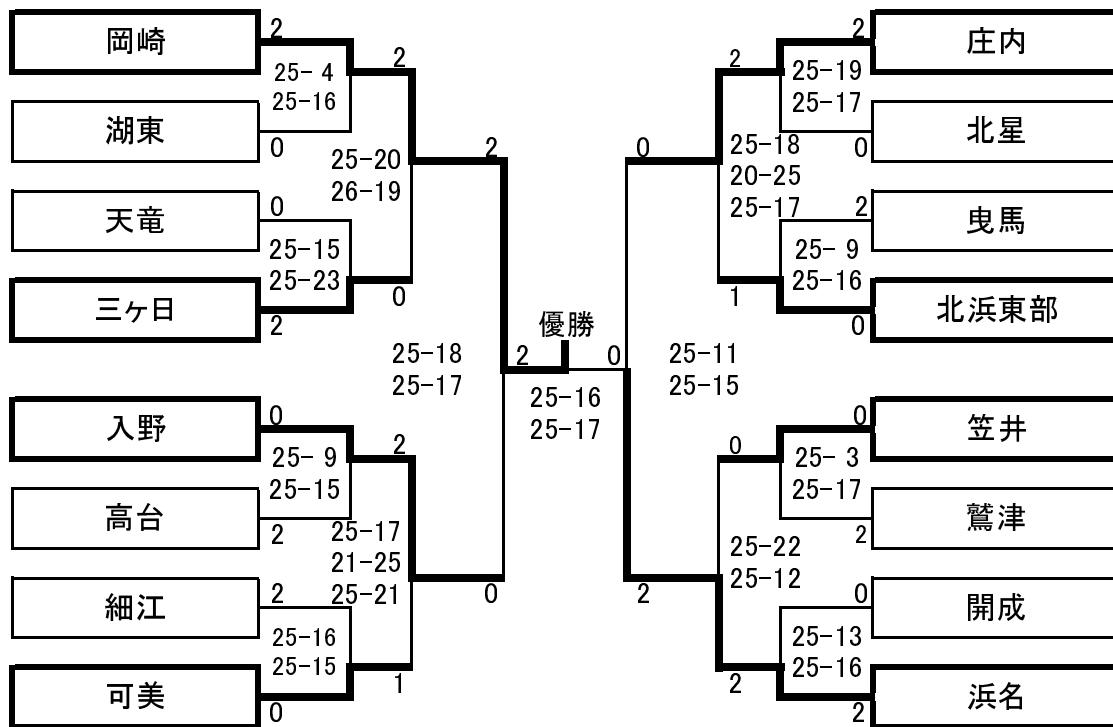

浜松地区中体連総合体育大会バレーボール競技の部 男子決勝トーナメント

<会場: 引佐総合体育館>