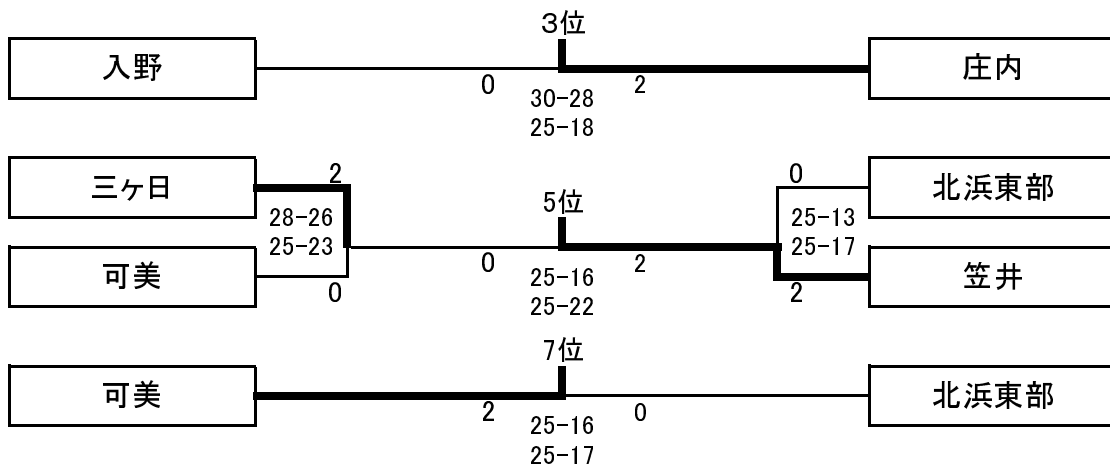

2 順位決定戦

優勝	湖西市立岡崎中学校	5位	浜松市立笠井中学校
準優勝	浜松市立浜名中学校	6位	浜松市立三ヶ日中学校
3位	浜松市立庄内中学校	7位	浜松市立可美中学校
4位	浜松市立入野中学校	8位	浜松市立北浜東部中学校