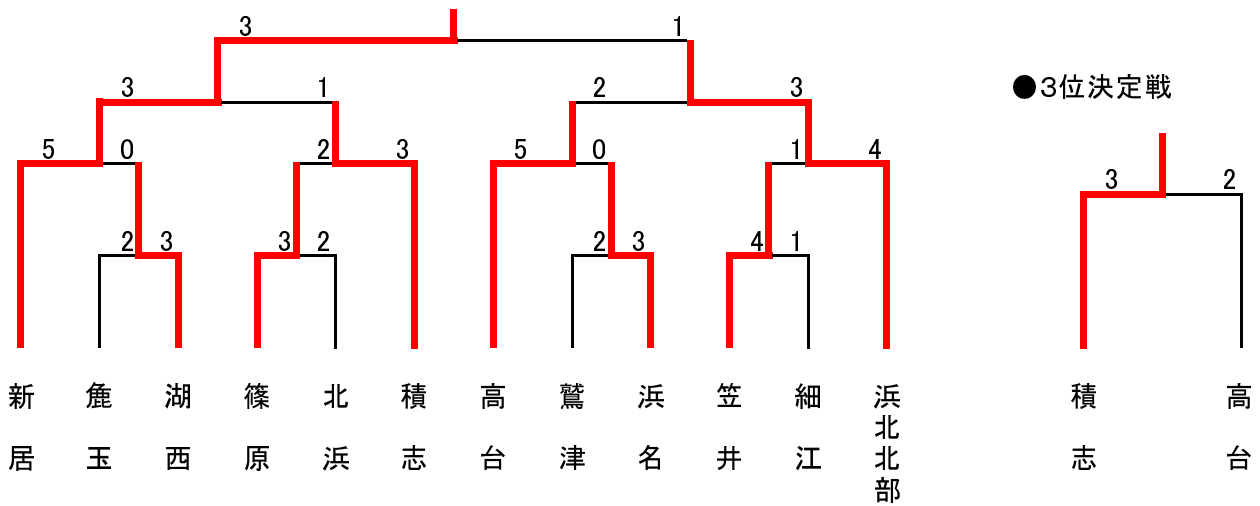

R 1 浜松地区新人柔道大会団体戦組み合わせ

◎男子団体（出場 14校）

▼予選リーグ（※上位3チームが決勝トーナメントへ進出）

A

	新居	浜名	細江	順位
新居	-	○ 5-0	○ 4-1	1
浜名	△ 0-5	-	○ 3-2	2
細江	△ 1-4	△ 2-3	-	3

B

	浜北北部	鹿玉	篠原	順位
浜北北部	-	○ 4-1	× 2-2	1
鹿玉	△ 1-4	-	△ 2-3	3
篠原	× 2-2	○ 3-2	-	2

C

	高台	湖西	北浜	中郡	順位
高台	-	○ 3-2	○ 4-0	○ 4-0	1
湖西	△ 2-3	-	○ 3-2	○ 4-0	2
北浜	△ 0-4	△ 2-3	-	○ 3-2	3
中郡	△ 0-4	△ 0-4	△ 2-3	-	4

D

	積志	笠井	引佐南部	鷺津	順位
積志	-	○ 3-2	○ 4-0	○ 3-1	1
笠井	△ 2-3	-	○ 3-1	○ 3-1	2
引佐南部	△ 0-4	△ 1-3	-	△ 2-3	4
鷺津	△ 1-3	△ 1-3	○ 3-2	-	3

▼決勝トーナメント（1位～3位まで順位をつける）

R 1 浜松地区新人柔道大会団体戦組み合わせ

◎女子団体（出場7校）

▼予選リーグ（※全チームが決勝トーナメントへ進出）

A

	北浜東部	北浜	篠原	順位
北浜東部	-	× 1-1	○ 3-0	1
北浜	× 1-1	-	○ 2-1	2
篠原	△ 0-3	△ 1-2	-	3

B

	浜北北部	中郡	新居	鷺津	順位
浜北北部	-	○ 2-0	○ 2-1	○ 2-1	1
中郡	△ 0-2	-	× 1-1	△ 1-2	4
新居	△ 1-2	× 1-1	-	△ 1-2	3
鷺津	△ 1-2	○ 2-1	○ 2-1	-	2