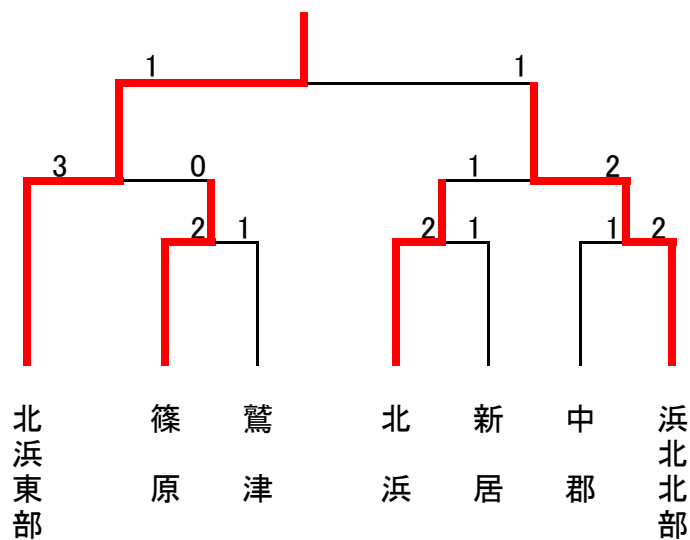

R 1 浜松地区新人柔道大会団体戦組み合わせ

◎男子団体（出場 14校）

▼予選リーグ（※上位3チームが決勝トーナメントへ進出）

A

	新居	浜名	細江	順位
新居	-	○ 5-0	○ 4-1	1
浜名	△ 0-5	-	○ 3-2	2
細江	△ 1-4	△ 2-3	-	3

B

	浜北北部	鹿玉	篠原	順位
浜北北部	-	○ 4-1	× 2-2	1
鹿玉	△ 1-4	-	△ 2-3	3
篠原	× 2-2	○ 3-2	-	2

C

	高台	湖西	北浜	中郡	順位
高台	-	○ 3-2	○ 4-0	○ 4-0	1
湖西	△ 2-3	-	○ 3-2	○ 4-0	2
北浜	△ 0-4	△ 2-3	-	○ 3-2	3
中郡	△ 0-4	△ 0-4	△ 2-3	-	4

D

	積志	笠井	引佐南部	鷺津	順位
積志	-	○ 3-2	○ 4-0	○ 3-1	1
笠井	△ 2-3	-	○ 3-1	○ 3-1	2
引佐南部	△ 0-4	△ 1-3	-	△ 2-3	4
鷺津	△ 1-3	△ 1-3	○ 3-2	-	3

▼決勝トーナメント（1位～3位まで順位をつける）

R 1 浜松地区新人柔道大会団体戦組み合わせ

◎女子団体（出場7校）

▼予選リーグ（※全チームが決勝トーナメントへ進出）

A

	北浜東部	北浜	篠原	順位
北浜東部	-	× 1-1	○ 3-0	1
北浜	× 1-1	-	○ 2-1	2
篠原	△ 0-3	△ 1-2	-	3

B

	浜北北部	中郡	新居	鷺津	順位
浜北北部	-	○ 2-0	○ 2-1	○ 2-1	1
中郡	△ 0-2	-	× 1-1	△ 1-2	4
新居	△ 1-2	× 1-1	-	△ 1-2	3
鷺津	△ 1-2	○ 2-1	○ 2-1	-	2

▼決勝トーナメント（1位～3位まで順位をつける）

●3位決定戦

浜松地区中学校総合新人体育大会 柔道競技の部 団体戦 結果報告

R1. 10. 14(月)

会場: 浜松市武道館

▼男子団体

順位	中学校名	順位	中学校名
1	湖西市立新居中中学校	5	湖西市立湖西中学校
2	浜松市立浜北北部中学校	5	浜松市立篠原中学校
3	浜松市立積志中学校	5	浜松市立浜名中学校
4	浜松市立高台中学校	5	浜松市立笠井中学校