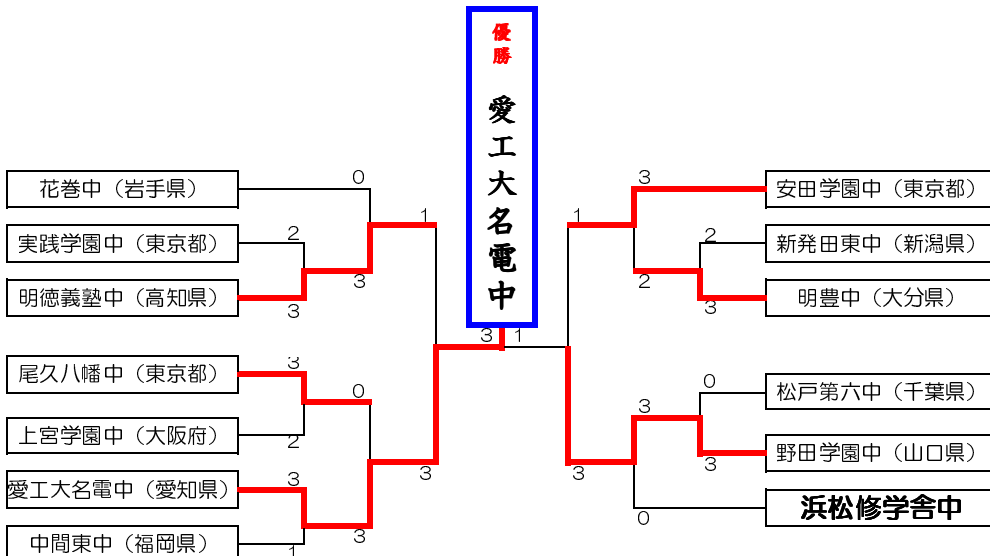

第50回全国中学校卓球大会

令和元年8月20日(火)～23日(金)

会場：滋賀県大津市『ウカルちゃんアリーナ』（滋賀県立体育館）

【男子 第1ステージ（予選リーグ）】

Aブロック	上宮学園中	竹鼻中	七飯中	順位
上宮学園中（大阪府）	-	4-1	4-1	1
竹鼻中（岐阜県）	1-4	-	4-1	2
七飯中（北海道）	1-4	1-4	-	3

Cブロック	安田学園中	武生第二中	郡山第二中	順位
安田学園中（東京都）	-	5-0	5-0	1
武生第二中（福井県）	0-5	-	5-0	2
郡山第二中（福島県）	0-5	0-5	-	3

Eブロック	明德義塾中	原中	河北台中	順位
明德義塾中（高知県）	-	5-0	4-1	1
原中（愛知県）	0-5	-	0-5	3
河北台中（石川県）	1-4	5-0	-	2

Gブロック	日大豊山中	花巻中	日南学園中	順位
日大豊山中（東京都）	-	2-3	4-1	2
花巻中（岩手県）	3-2	-	4-1	1
日南学園中（宮崎県）	1-4	1-4	-	3

Iブロック	愛工大名電中	益子中	蘭越中	順位
愛工大名電中（愛知県）	-	5-0	5-0	1
益子中（栃木県）	0-5	-	4-1	2
蘭越中（北海道）	0-5	1-4	-	3

Kブロック	中間東中	出雲北陵中	聖徳中	順位
中間東中（福岡県）	-	5-0	5-0	1
出雲北陵中（島根県）	0-5	-	5-0	2
聖徳中（滋賀県）	0-5	0-5	-	3

Mブロック	尾久八幡中	伊吹山中	城西中	順位
尾久八幡中（東京都）	-	5-0	4-1	1
伊吹山中（滋賀県）	0-5	-	1-4	3
城西中（徳島県）	1-4	4-1	-	2

Bブロック	明豊中	有野北中	弘前第一中	順位
明豊中（大分県）	-	4-1	5-0	1
有野北中（兵庫県）	1-4	-	2-3	3
弘前第一中（青森県）	0-5	3-2	-	2

Dブロック	実践学園中	河西中	国分寺中	順位
実践学園中（東京都）	-	4-1	5-0	1
河西中（和歌山県）	1-4	-	1-4	3
国分寺中（香川県）	0-5	4-1	-	2

Fブロック	浜松修学舎中	帖佐中	青森山田中	順位
浜松修学舎中	-	5-0	4-1	1
帖佐中（鹿児島県）	0-5	-	1-4	3
青森山田中（青森県）	1-4	4-1	-	2

Hブロック	松徳学院中	松戸第六中	香芝東中	順位
松徳学院中（島根県）	-	2-3	4-1	2
松戸第六中（千葉県）	3-2	-	4-1	1
香芝東中（奈良県）	1-4	1-4	-	3

Jブロック	野田学園中	沼田中	板櫃中	順位
野田学園中（山口県）	-	5-0	5-0	1
沼田中（群馬県）	0-5	-	3-2	2
板櫃中（福岡県）	0-5	2-3	-	3

Lブロック	上士幌中	新発田東中	総社東中	順位
上士幌中（北海道）	-	2-3	1-4	3
新発田東中（新潟県）	3-2	-	4-1	1
総社東中（岡山県）	4-1	1-4	-	2

【男子 第2ステージ（決勝トーナメント）】