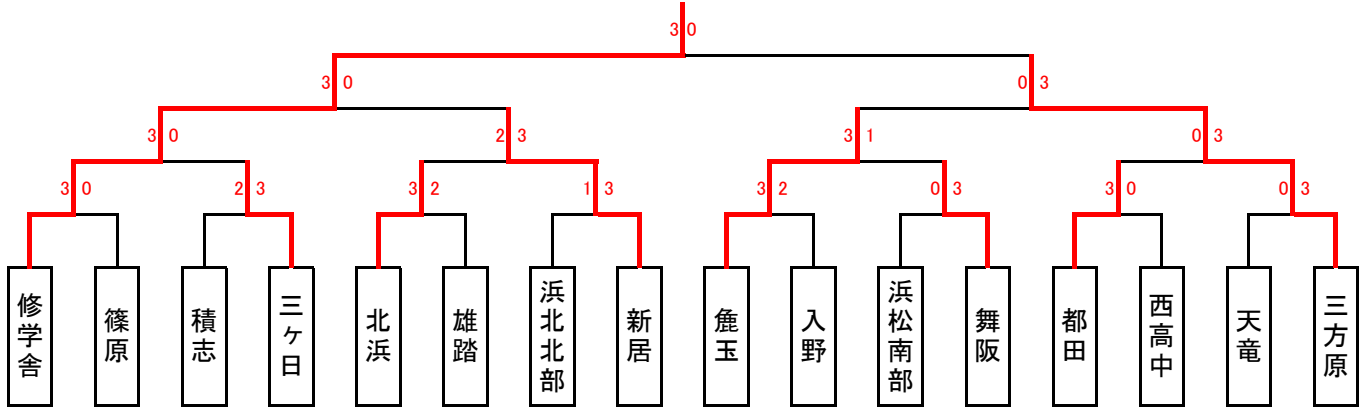

令和3年度 浜松地区中学総体 女子団体の部 決勝トーナメント

優勝