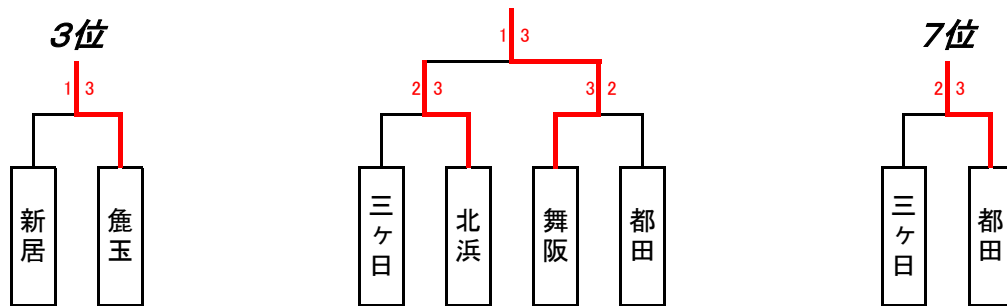

令和3年度 浜松地区中学総体 女子団体の部 決勝トーナメント

優勝

5位

9位