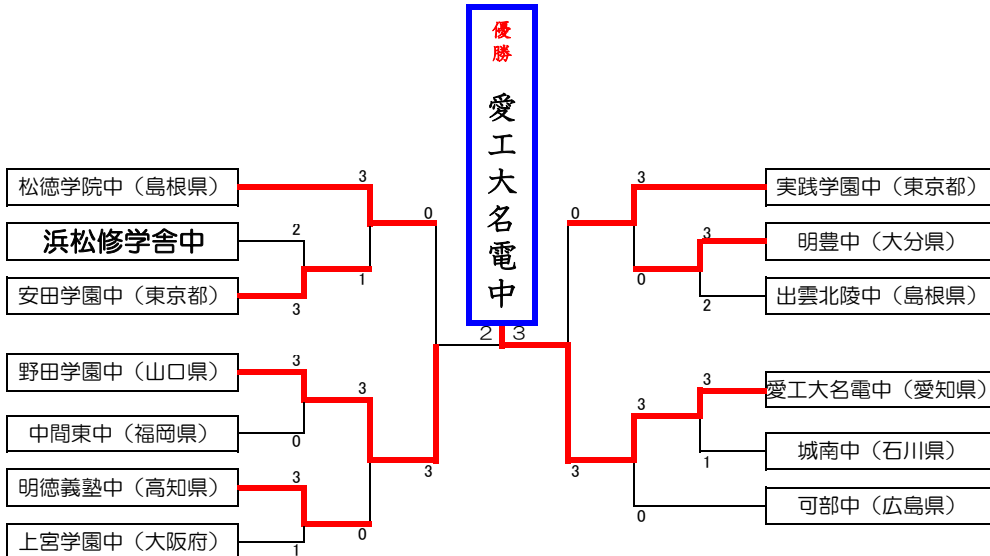

Dリーグ	城南中	新渡戸中	苫小牧光洋中	順位
城南中（石川県）	-	5-0	5-0	1
新渡戸中（東京都）	0-5	-	2-3	3
苫小牧光洋中（北海道）	0-5	3-2	-	2

Fリーグ	野田学園中	武生第一中	網走第三中	順位
野田学園中（山口県）	-	5-0	5-0	1
武生第一中（福井県）	0-5	-	4-1	2
網走第三中（北海道）	0-5	1-4	-	3

Hリーグ	浜松修学舎中	向洋中	岡崎中	順位
浜松修学舎中	-	5-0	W-L	1
向洋中（宮城県）	0-5	-	W-L	2
岡崎中（京都府）	L-W	L-W	-	3

Jリーグ	実践学園中	大東中	舞阪中	順位
実践学園中（東京都）	-	4-1	5-0	1
大東中（福井県）	1-4	-	4-1	2
舞阪中	0-5	1-4	-	3

Lリーグ	足立学園中	出雲北陵中	七飯中	順位
足立学園中（東京都）	-	1-4	4-1	2
出雲北陵中（島根県）	4-1	-	4-1	1
七飯中（北海道）	1-4	1-4	-	3

【男子 第2ステージ（決勝トーナメント）】

第52回 全国中学校卓球大会 団体戦