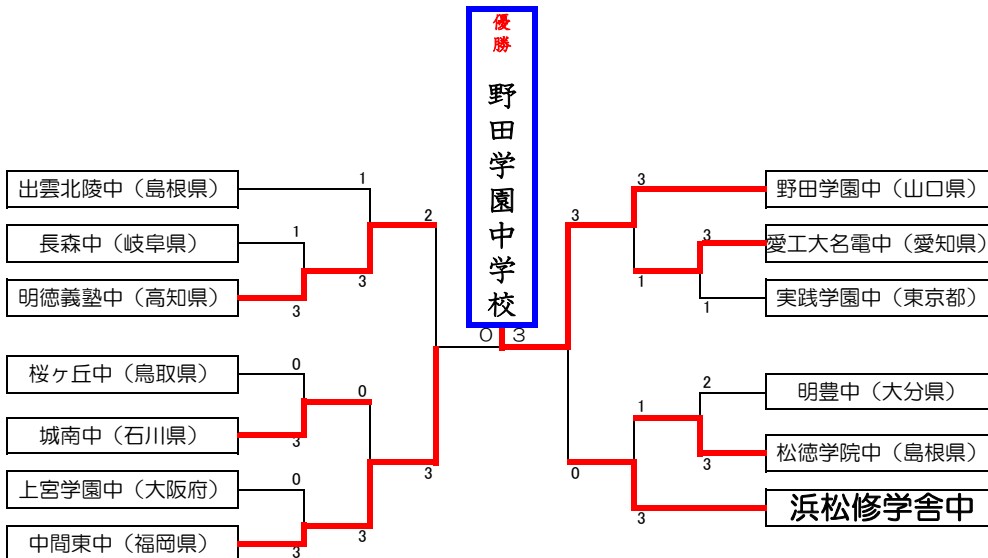

Dリーグ	愛工大名電中	尾久八幡中	札幌米里中	順位
愛工大名電中（愛知県）		4-1	5-0	1
尾久八幡中（東京都）	1-4		5-0	2
札幌米里中（北海道）	0-5	0-5		3

Fリーグ	実践学園中	兵庫中	崎辺中	順位
実践学園中（東京都）		3-2	4-1	1
兵庫中（兵庫県）	2-3		2-3	3
崎辺中（長崎県）	1-4	3-2		2

Hリーグ	中間東中	文京第十中	鷹匠中	順位
中間東中（福岡県）		5-0	5-0	1
文京第十中（東京都）	0-5		3-2	2
鷹匠中（兵庫県）	0-5	2-3		3

Jリーグ	城南中	帖佐中	舞阪中	順位
城南中（石川県）		4-1	5-0	1
帖佐中（鹿児島県）	1-4		0-5	3
舞阪中	0-5	5-0		2

Lリーグ	桜ヶ丘中	津田中	苫小牧和光中	順位
桜ヶ丘中（鳥取県）		4-1	4-1	1
津田中（徳島県）	1-4		4-1	2
苫小牧和光中（北海道）	1-4	1-4		3

【男子 第2ステージ（決勝トーナメント）】

第53回 全国中学校卓球大会 団体戦