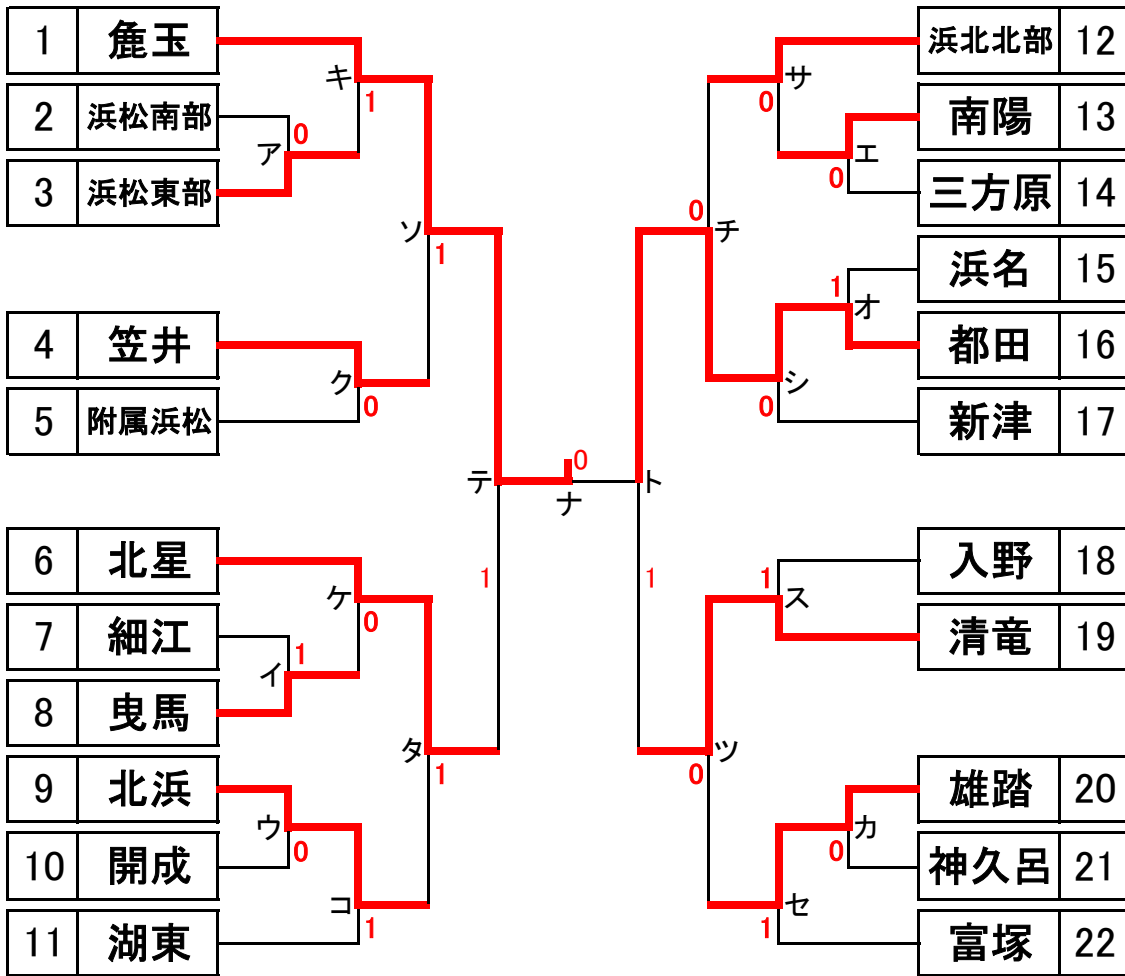

Hリーグ

		附属浜松	雄踏	与進	順位
1	附属浜松		②	②	1
2	雄踏	1		③	2
3	与進	1	0		3

Iリーグ

		笠井	浜松北部	三方原	順位
1	笠井		③	②	1
2	浜松北部	0		0	3
3	三方原	1	③		2

Jリーグ

		清竜	北浜東部	東陽	北浜	順位
1	清竜		③	③	③	1
2	北浜東部	0		1	0	4
3	東陽	0	②		0	3
4	北浜	0	③	③		2

Kリーグ

		曳馬	浜名	引佐南部	中部学園	順位
1	曳馬		1	②	②	2
2	浜名	②		③	②	1
3	引佐南部	1	0		0	4
4	中部学園	1	1	③		3

【シード決定方法】

- ① 1年生錬成会の結果より、上位8校をそのまま第1～8までのシードとする。
- ② 同大会ベスト16【三方原、曳馬、清竜、笠井、中部学園、北浜、与進、入野】が【I1,J1,K1,K4,J4,I3,H3,G3】のいずれかを抽選で決定。
- ③ その他の出場校で、残り枠を抽選で決定。

令和5年度浜松地区中学校新人体育大会 ソフトテニス競技の部 男子団体戦

令和5年9月23日(土)30日(土)

会場: 浜松新電力テニスコート(花川運動公園)他

3位決定戦

5位決定戦

7位決定戦

令和5年度浜松地区中学校新人体育大会 ソフトテニス競技の部 女子団体戦

令和5年9月23日(土)