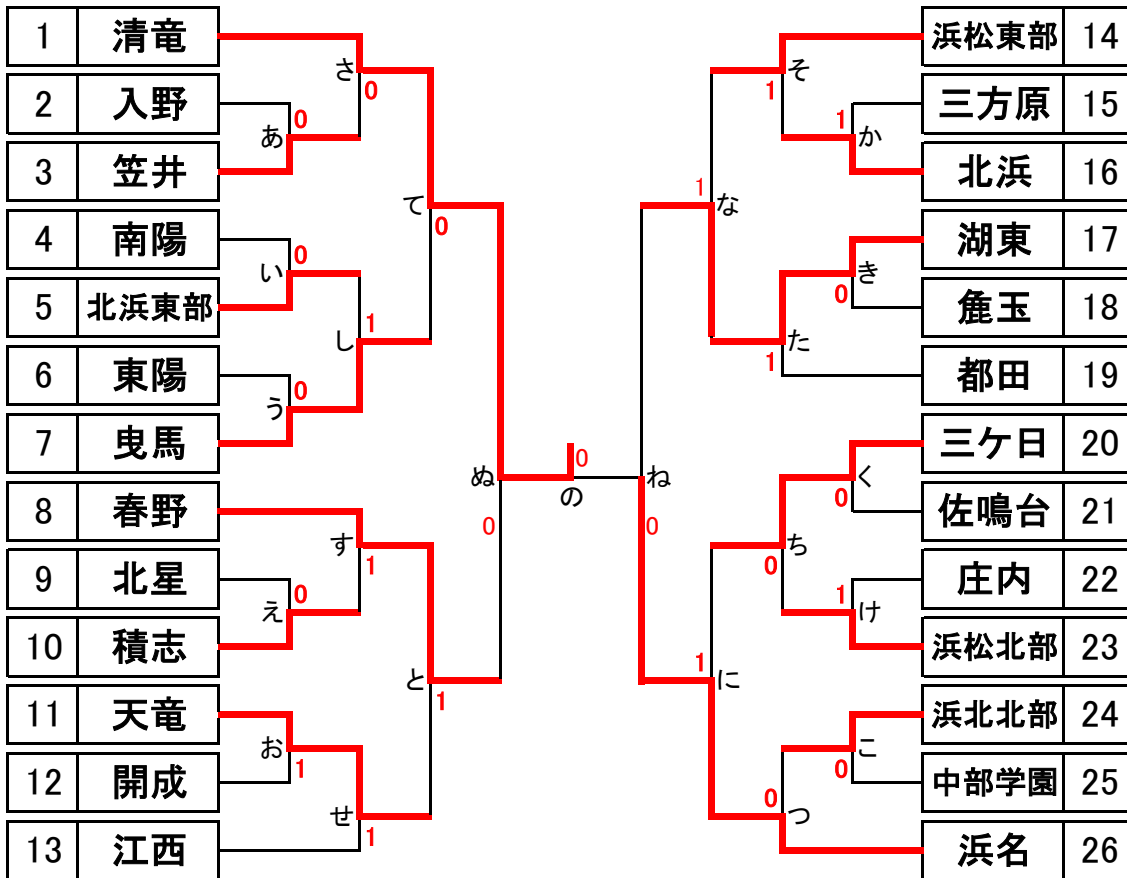

Iリーグ 明神池

		南陽	中部学園	水窪	順位
1	南陽		③	③	1
2	中部学園	0		②	2
3	水窪	0	1		3

Jリーグ すぽるてん

		入野	浜松北部	引佐南部	順位
1	入野		②	1	2
2	浜松北部	1		②	1
3	引佐南部	②	1		3

Kリーグ すぽるてん

		湖東	富塚	笠井	順位
1	湖東		②	③	1
2	富塚	1		1	3
3	笠井	0	②		2

Lリーグ 明神池

		積志	江南	浜北北部	順位
1	積志		③	③	1
2	江南	0		0	3
3	浜北北部	0	③		2

Mリーグ すぽるてん

		細江	北浜	中郡	天竜	順位
1	細江		1	③	0	3
2	北浜	②		②	1	2
3	中郡	0	1		0	4
4	天竜	③	②	③		1

【シード決定方法】

- ① 1年生錬成会の結果より、上位8校をそのまま第1～8までのシードとする。
- ② 同大会ベスト16【入野、積志、笠井、天竜、湖東、浜北北部、南陽、細江】が【I1,J1,K1,K3,L1,L3,M1,M4】のいずれかを抽選で決定。
- ③ その他の残り枠を抽選する。

令和5年度浜松地区中学校新人体育大会 ソフトテニス競技の部 女子団体戦

令和5年9月23日(土)30日(土)

会場:浜松新電力テニスコート(花川運動公園)他

3位決定戦

5位決定戦

7位決定戦