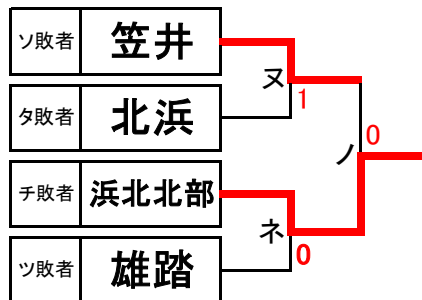

		曳馬	浜名	引佐南部	中部学園	順位
1	曳馬		1	②	②	2
2	浜名	②		③	②	1
3	引佐南部	1	0		0	4
4	中部学園	1	1	③		3

【シード決定方法】

- ① 1年生錬成会の結果より、上位8校をそのまま第1～8までのシードとする。
- ② 同大会ベスト16【三方原、曳馬、清竜、笠井、中部学園、北浜、与進、入野】が【I1,J1,K1,K4,J4,I3,H3,G3】のいずれかを抽選で決定。
- ③ その他の出場校で、残り枠を抽選で決定。

令和5年度浜松地区中学校新人体育大会 ソフトテニス競技の部 男子団体戦

令和5年9月23日(土)30日(土)

会場: 浜松新電力テニスコート(花川運動公園)他

3位決定戦

5位決定戦

7位決定戦

令和5年度浜松地区中学校新人体育大会 ソフトテニス競技の部 女子団体戦

令和5年9月23日(土)

Aリーグ すぽるてん

		清竜	浜松南部	庄内学園	順位
1	清竜		③	③	1
2	浜松南部	0		1	3
3	庄内学園	0	②		2

Bリーグ 明神池

		浜名	附属浜松	東陽	順位
1	浜名		③	②	1
2	附属浜松	0		0	3
3	東陽	1	③		2

Cリーグ 明神池

		浜松東部	北星	新津	順位
1	浜松東部		②	②	1
2	北星	1		②	2
3	新津	1	1		3

Dリーグ すぽるてん

		江西	与進	麓玉	順位
1	江西		②	②	1
2	与進	1		1	3
3	麓玉	1	②		2