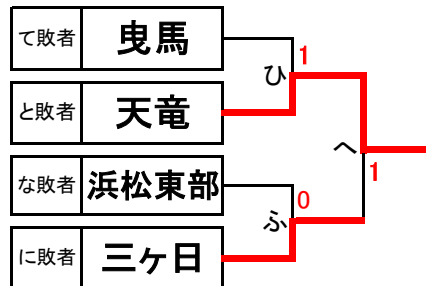

Iリーグ 明神池

		南陽	中部学園	水窪	順位
1	南陽		③	③	1
2	中部学園	0		②	2
3	水窪	0	1		3

Jリーグ すぽるてん

		入野	浜松北部	引佐南部	順位
1	入野		②	1	2
2	浜松北部	1		②	1
3	引佐南部	②	1		3

Kリーグ すぽるてん

		湖東	富塚	笠井	順位
1	湖東		②	③	1
2	富塚	1		1	3
3	笠井	0	②		2

Lリーグ 明神池

		積志	江南	浜北北部	順位
1	積志		③	③	1
2	江南	0		0	3
3	浜北北部	0	③		2

Mリーグ すぽるてん

		細江	北浜	中郡	天竜	順位
1	細江		1	③	0	3
2	北浜	②		②	1	2
3	中郡	0	1		0	4
4	天竜	③	②	③		1

【シード決定方法】

- ① 1年生錬成会の結果より、上位8校をそのまま第1～8までのシードとする。
- ② 同大会ベスト16【入野、積志、笠井、天竜、湖東、浜北北部、南陽、細江】が【I1,J1,K1,K3,L1,L3,M1,M4】のいずれかを抽選で決定。
- ③ その他の残り枠を抽選する。

令和5年度浜松地区中学校新人体育大会 ソフトテニス競技の部 女子団体戦

令和5年9月23日(土)30日(土)

会場:浜松新電力テニスコート(花川運動公園)他

3位決定戦

5位決定戦

7位決定戦