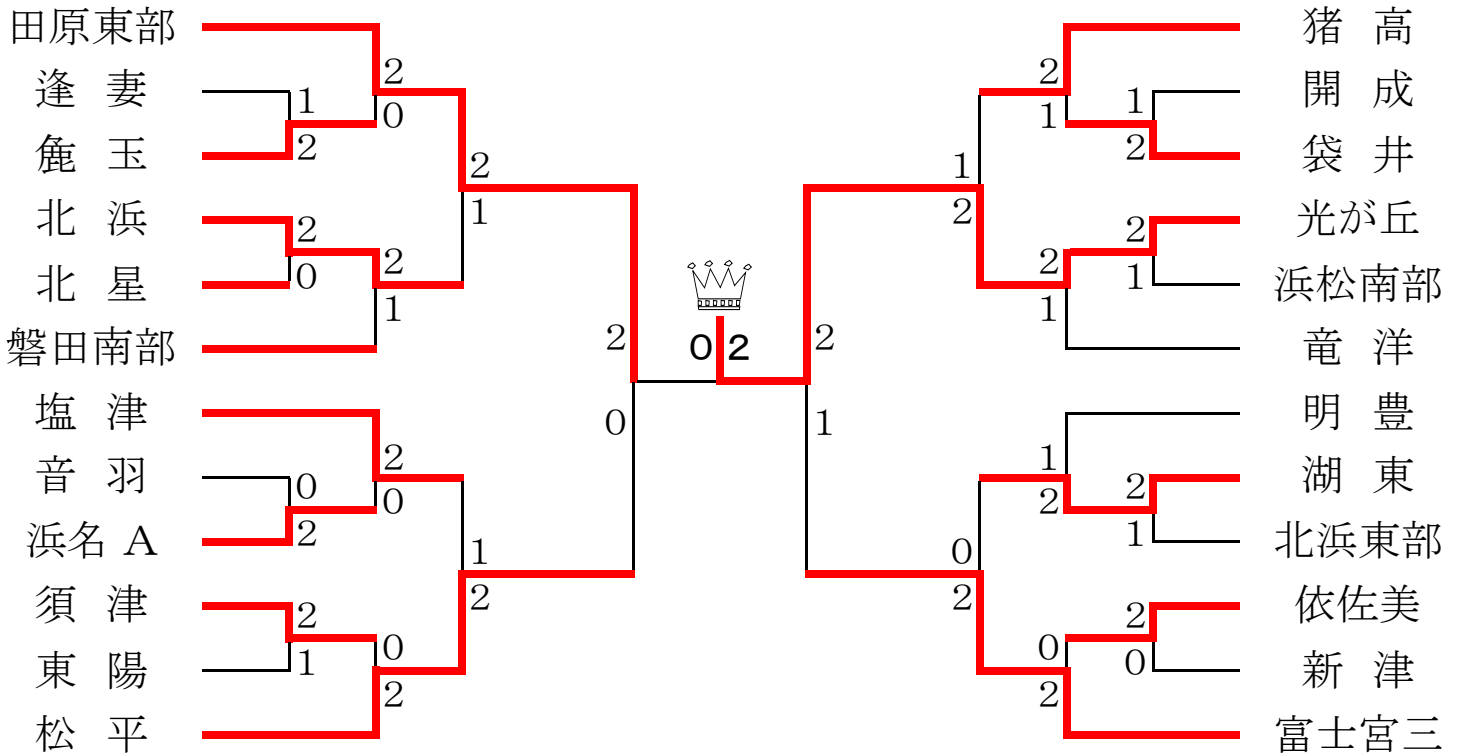

第20回 中日カップ中学生ソフトテニス大会

2012年10月8日 雄踏総合公園 亀崎庭球場

< 予選 トーナメント >

A トーナメント

B トーナメント

C トーナメント

D トーナメント

E トーナメント

F トーナメント

G トーナメント

H トーナメント

< 決勝 トーナメント(1、2、3位) >

< 研修 トーナメント >