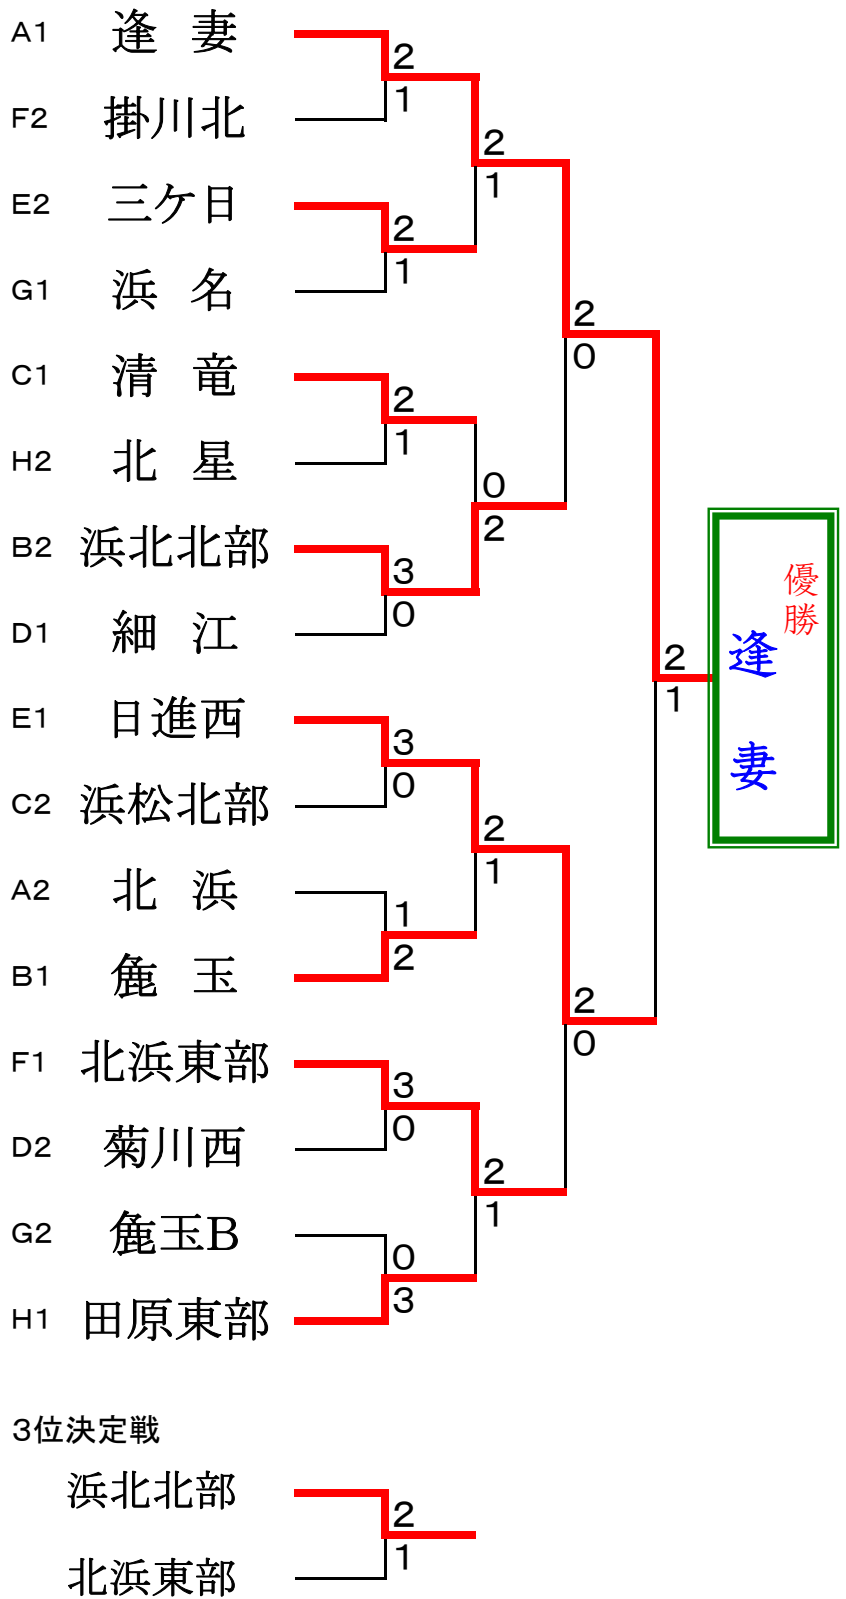

第10回 遠州杯ソフトテニス大会 (中学生団体戦)

2010年 10月11日 雄踏亀崎庭球場

予選リーグ戦

Aコート		①	②	③	順位
①	逢妻	/	③	③	1
②	浜松東部	0	/	1	3
③	北浜	0	②	/	2

Bコート		①	②	③	順位
①	浜北北部	/	③	1	2
②	東陽	0	/	1	3
③	鹿玉	②	②	/	1

Cコート		①	②	③	順位
①	清竜	/	②	③	1
②	浜松北部	1	/	③	2
③	浜名B	0	0	/	3

Dコート		①	②	③	順位
①	北浜B	/	0	1	3
②	細江	③	/	②	1
③	菊川西	②	1	/	2

Eコート		①	②	③	順位
①	日進西	/	③	②	1
②	浜松南部	0	/	0	3
③	三ヶ日	1	③	/	2

Fコート		①	②	③	順位
①	掛川北	/	②	0	2
②	笠井	1	/	0	3
③	北浜東部	③	③	/	1

Gコート		①	②	③	順位
①	鹿玉B	/	③	0	2
②	恵那東	0	/	0	3
③	浜名	③	③	/	1

Hコート		①	②	③	順位
①	田原東部	/	②	③	1
②	湖東	1	/	1	3
③	北星	0	②	/	2

決勝トーナメント

主催 遠州杯実行委員会
後援 中日新聞東海本社
協賛 (株) ショーワコーポレーション