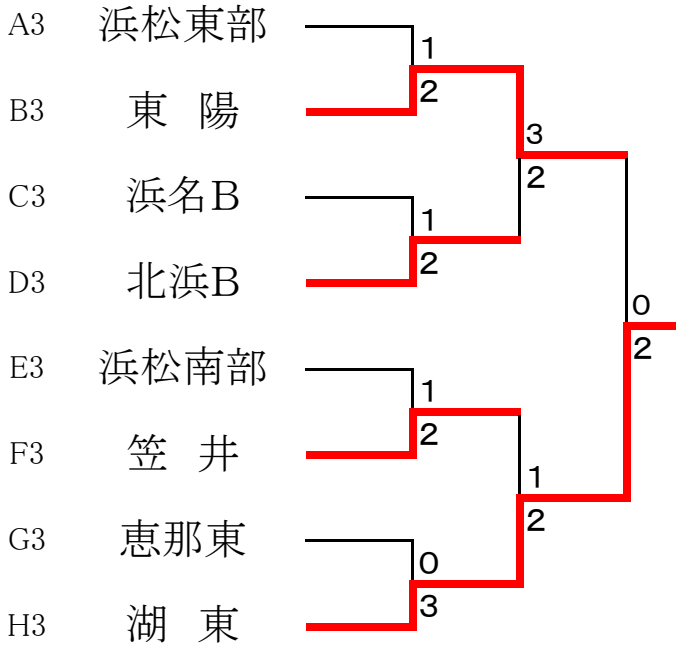

Dコート		①	②	③	順位
①	北浜B	/	0	1	3
②	細江	③	/	②	1
③	菊川西	②	1	/	2

Eコート		①	②	③	順位
①	日進西	/	③	②	1
②	浜松南部	0	/	0	3
③	三ヶ日	1	③	/	2

Fコート		①	②	③	順位
①	掛川北	/	②	0	2
②	笠井	1	/	0	3
③	北浜東部	③	③	/	1

Gコート		①	②	③	順位
①	鹿玉B	/	③	0	2
②	恵那東	0	/	0	3
③	浜名	③	③	/	1

Hコート		①	②	③	順位
①	田原東部	/	②	③	1
②	湖東	1	/	1	3
③	北星	0	②	/	2

決勝トーナメント

主催 遠州杯実行委員会
 後援 中日新聞東海本社
 協賛 (株) ショーワコーポレーション

決勝トーナメント -----

敗者研修対戦

(進行状況により中止する場合があります)

研修トーナメント -----

3位決定戦