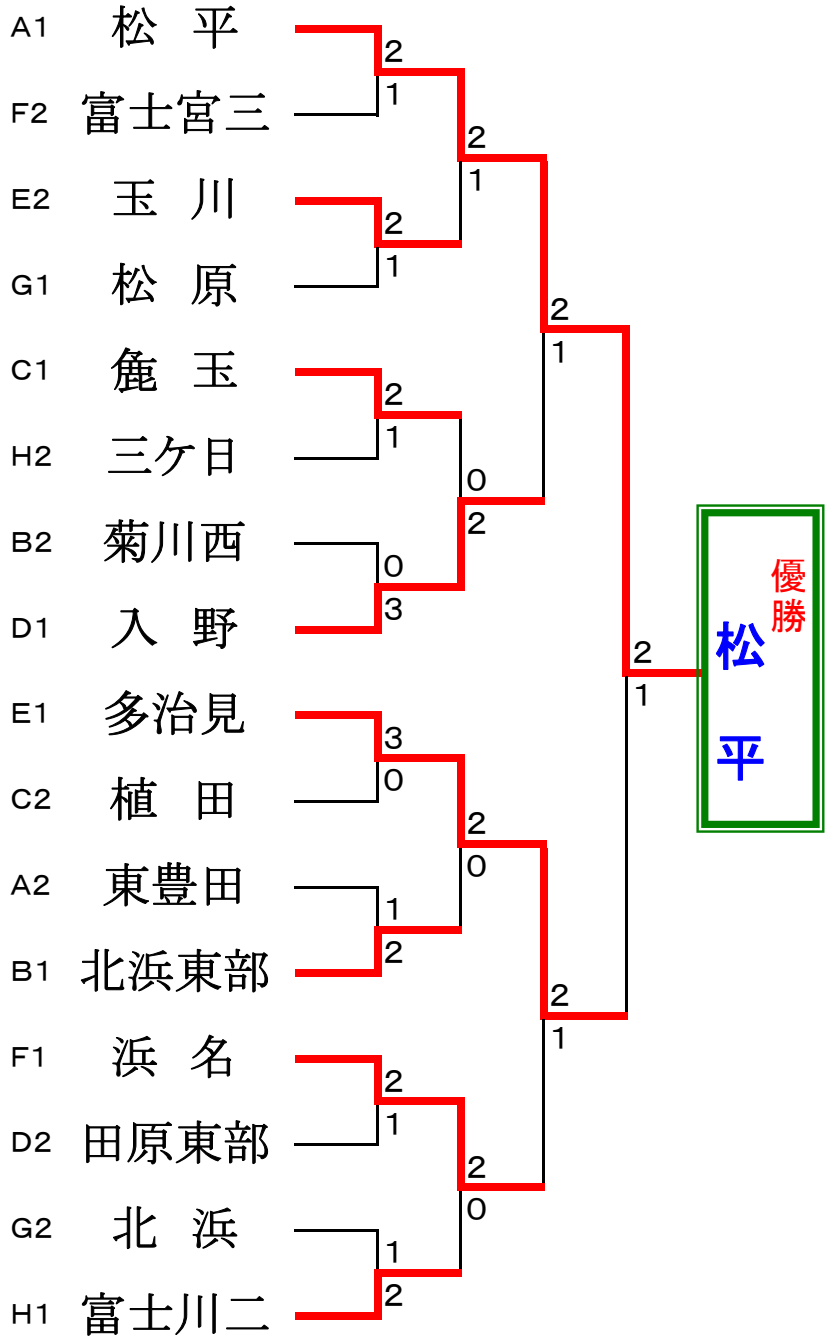

第12回 遠州杯ソフトテニス大会 (中学生団体戦)

2011年 2月 26日 雄踏亀崎庭球場

予選リーグ戦

Aコート		①	②	③	順位
①	松平		③	③	1
②	東陽	0		0	3
③	東豊田	0	③		2

Bコート		①	②	③	順位
①	北浜東部		③	②	1
②	瑞陵	0		1	3
③	菊川西	1	②		2

Cコート		①	②	③	順位
①	鹿玉		③	②	1
②	浜北 Jr	0		0	3
③	植田	1	③		2

Dコート		①	②	③	順位
①	入野		③	③	1
②	浜松東部	0		0	3
③	田原東部	0	③		2

Eコート		①	②	③	順位
①	多治見		③	②	1
②	湖東	0		1	3
③	玉川	1	②		2

Fコート		①	②	③	順位
①	小泉		②	0	3
②	富士宮三	1		②	2
③	浜名	③	1		1

Gコート		①	②	③	順位
①	北浜		③	1	2
②	細江	0		1	3
③	松原	②	②		1

Hコート		①	②	③	順位
①	富士川二		②	②	1
②	笠井	1		1	3
③	三ヶ日	1	②		2

決勝トーナメント