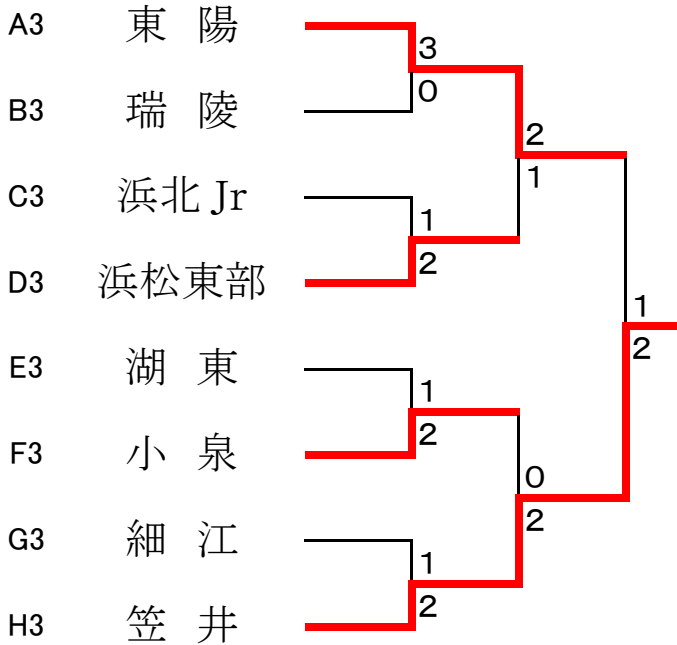

Dコート		①	②	③	順位
①	入野		③	③	1
②	浜松東部	0		0	3
③	田原東部	0	③		2

Eコート		①	②	③	順位
①	多治見		③	②	1
②	湖東	0		1	3
③	玉川	1	②		2

Fコート		①	②	③	順位
①	小泉		②	0	3
②	富士宮三	1		②	2
③	浜名	③	1		1

Gコート		①	②	③	順位
①	北浜		③	1	2
②	細江	0		1	3
③	松原	②	②		1

Hコート		①	②	③	順位
①	富士川二		②	②	1
②	笠井	1		1	3
③	三ヶ日	1	②		2

決勝トーナメント

3位決定戦

主催 遠州杯実行委員会
 後援 中日新聞東海本社
 協賛 (株) ショーワコーポレーション

決勝トーナメント -----

敗者研修対戦

研修トーナメント -----

3位決定戦