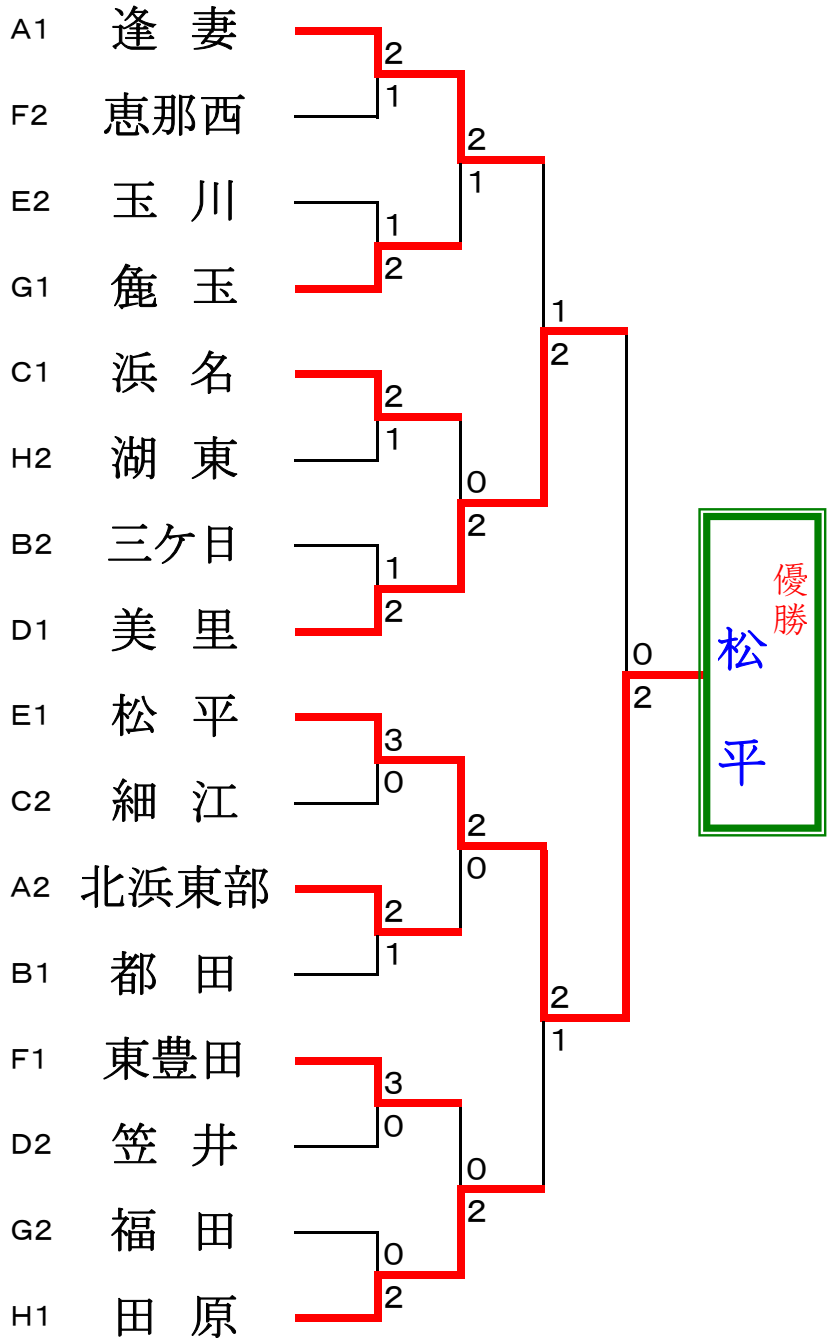

# 第11回 遠州杯ソフトテニス大会 (中学生団体戦)

2010年 12月18日 雄踏亀崎庭球場

## 予選リーグ戦

Aコート		①	②	③	順位
①	逢妻		②	②	1
②	天竜	1		1	3
③	北浜東部	1	②		2

Bコート		①	②	③	順位
①	掛川北		②	0	3
②	都田	1		③	1
③	三ヶ日	③	0		2

Cコート		①	②	③	順位
①	浜名		②	②	1
②	細江	1		③	2
③	恵那東	1	0		3

Dコート		①	②	③	順位
①	美里		②	③	1
②	笠井	1		②	2
③	北浜	0	1		3

Eコート		①	②	③	順位
①	松平		③	③	1
②	東陽	0		1	3
③	玉川	0	②		2

Fコート		①	②	③	順位
①	恵那西		③	1	2
②	浜松北部	0		0	3
③	東豊田	②	③		1

Gコート		①	②	③	順位
①	麓玉		③	③	1
②	浜松東部	0		1	3
③	福田	0	②		2

Hコート		①	②	③	順位
①	田原		③	③	1
②	湖東	0		③	2
③	富士宮三	0	0		3

## 決勝トーナメント