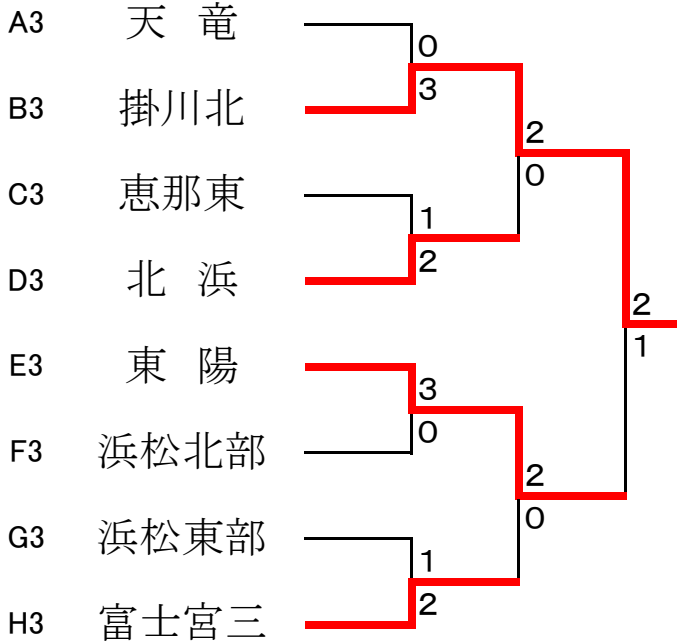

研修トーナメント -----