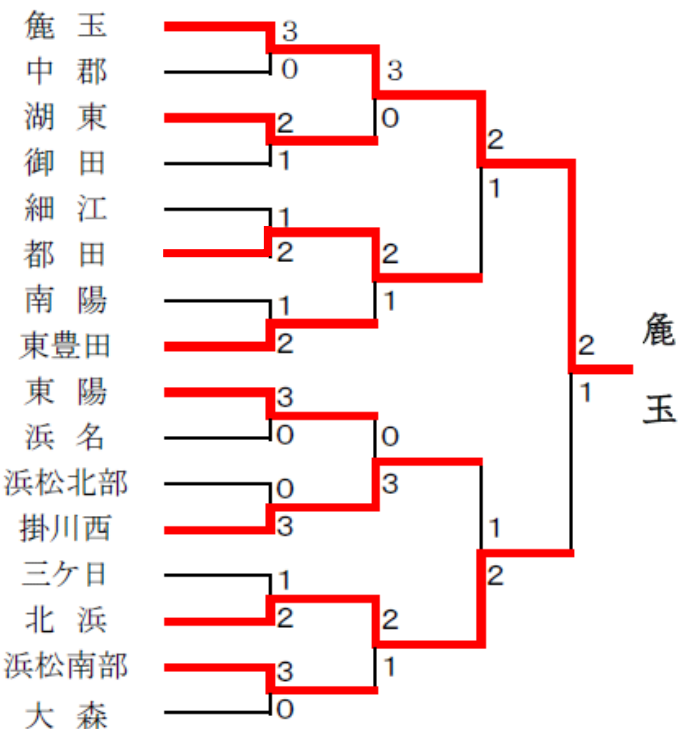

| Eブロック | 浜名 | 御田 | 中郡 | 順位 |
|-------|----|----|----|----|
| 浜名 | - | ③ | ③ | 1 |
| 御田 | 0 | - | 1 | 3 |
| 中郡 | 0 | ② | - | 2 |

| Fブロック | 大森 | 北星 | 東陽 | 順位 |
|-------|----|----|----|----|
| 大森 | - | ② | ② | 1 |
| 北星 | 1 | - | ③ | 2 |
| 東陽 | 1 | 0 | - | 3 |

| Gブロック | 東豊田 | 北浜 | 浜松北部 | 順位 |
|-------|-----|----|------|----|
| 東豊田 | - | 1 | ③ | 2 |
| 北浜 | ② | - | ③ | 1 |
| 浜松北部 | 0 | 0 | - | 3 |

| Hブロック | はとり | 細江 | 雄踏 | 順位 |
|-------|-----|----|----|----|
| はとり | - | ③ | ③ | 1 |
| 細江 | 0 | - | ③ | 2 |
| 雄踏 | 0 | 0 | - | 3 |

決勝1位トーナメント

決勝2位トーナメント

1年生 本戦トーナメント

研修トーナメント