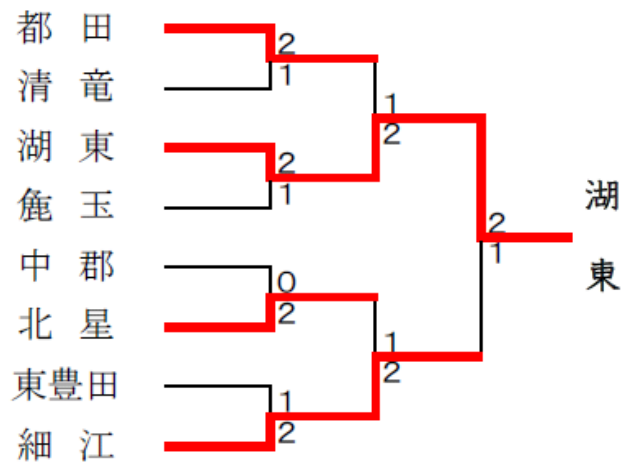

第18回 中日浜名湖杯ソフトテニス大会

2010年12月27日 雄踏亀崎庭球場

予選リーグ戦

| Aブロック | 植田 | 都田 | 浜名B | 順位 |
|-------|----|----|-----|----|
| 植田 | - | ② | ③ | 1 |
| 都田 | 1 | - | ③ | 2 |
| 浜名B | 0 | 0 | - | 3 |

| Bブロック | 清竜 | 三ヶ日 | 南陽 | 順位 |
|-------|----|-----|----|----|
| 清竜 | - | 1 | ② | 2 |
| 三ヶ日 | ② | - | ② | 1 |
| 南陽 | 1 | 1 | - | 3 |

| Cブロック | 猪高 | 与進 | 湖東 | 順位 |
|-------|----|----|----|----|
| 猪高 | - | 0 | ② | 3 |
| 与進 | ③ | - | 1 | 1 |
| 湖東 | 1 | ② | - | 2 |

| Dブロック | 鹿玉 | 掛川西 | 浜松南部 | 順位 |
|-------|----|-----|------|----|
| 鹿玉 | - | 0 | ③ | 2 |
| 掛川西 | ③ | - | ③ | 1 |
| 浜松南部 | 0 | 0 | - | 3 |

| Eブロック | 浜名 | 御田 | 中郡 | 順位 |
|-------|----|----|----|----|
| 浜名 | - | ③ | ③ | 1 |
| 御田 | 0 | - | 1 | 3 |
| 中郡 | 0 | ② | - | 2 |

| Fブロック | 大森 | 北星 | 東陽 | 順位 |
|-------|----|----|----|----|
| 大森 | - | ② | ② | 1 |
| 北星 | 1 | - | ③ | 2 |
| 東陽 | 1 | 0 | - | 3 |

決勝1位トーナメント

決勝2位トーナメント

1年生 本戦トーナメント

研修トーナメント