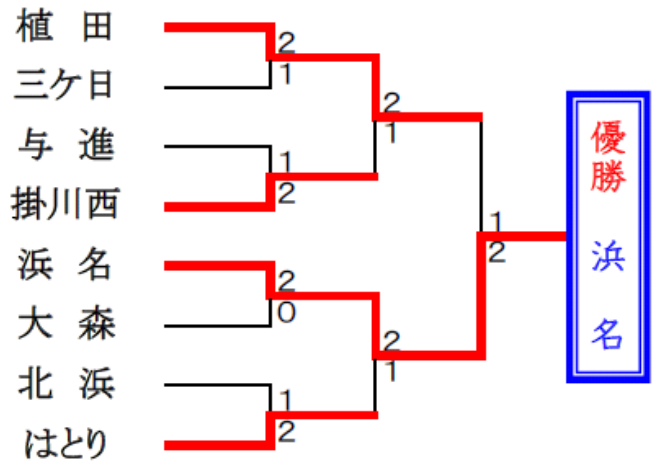

第18回 中日浜名湖杯ソフトテニス大会

2010年12月27日 雄踏亀崎庭球場

予選リーグ戦

Aブロック	植田	都田	浜名B	順位
植田	-	②	③	1
都田	1	-	③	2
浜名B	0	0	-	3

Bブロック	清竜	三ヶ日	南陽	順位
清竜	-	1	②	2
三ヶ日	②	-	②	1
南陽	1	1	-	3

Cブロック	猪高	与進	湖東	順位
猪高	-	0	②	3
与進	③	-	1	1
湖東	1	②	-	2

Dブロック	鹿玉	掛川西	浜松南部	順位
鹿玉	-	0	③	2
掛川西	③	-	③	1
浜松南部	0	0	-	3

Eブロック	浜名	御田	中郡	順位
浜名	-	③	③	1
御田	0	-	1	3
中郡	0	②	-	2

Fブロック	大森	北星	東陽	順位
大森	-	②	②	1
北星	1	-	③	2
東陽	1	0	-	3

Gブロック	東豊田	北浜	浜松北部	順位
東豊田	-	1	③	2
北浜	②	-	③	1
浜松北部	0	0	-	3

Hブロック	はとり	細江	雄踏	順位
はとり	-	③	③	1
細江	0	-	③	2
雄踏	0	0	-	3

決勝1位トーナメント