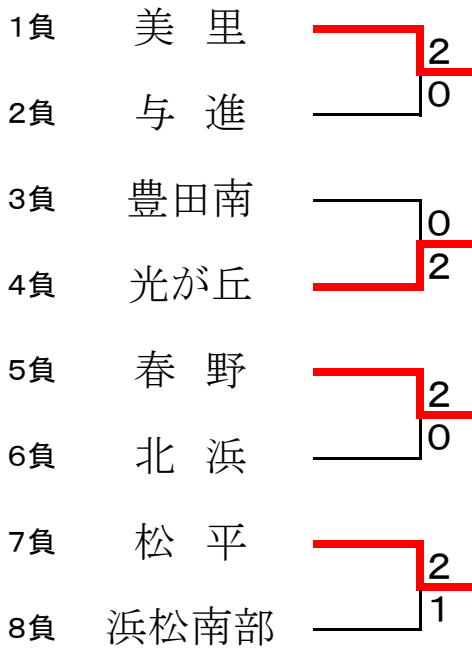

決勝トーナメント -----

研修対戦