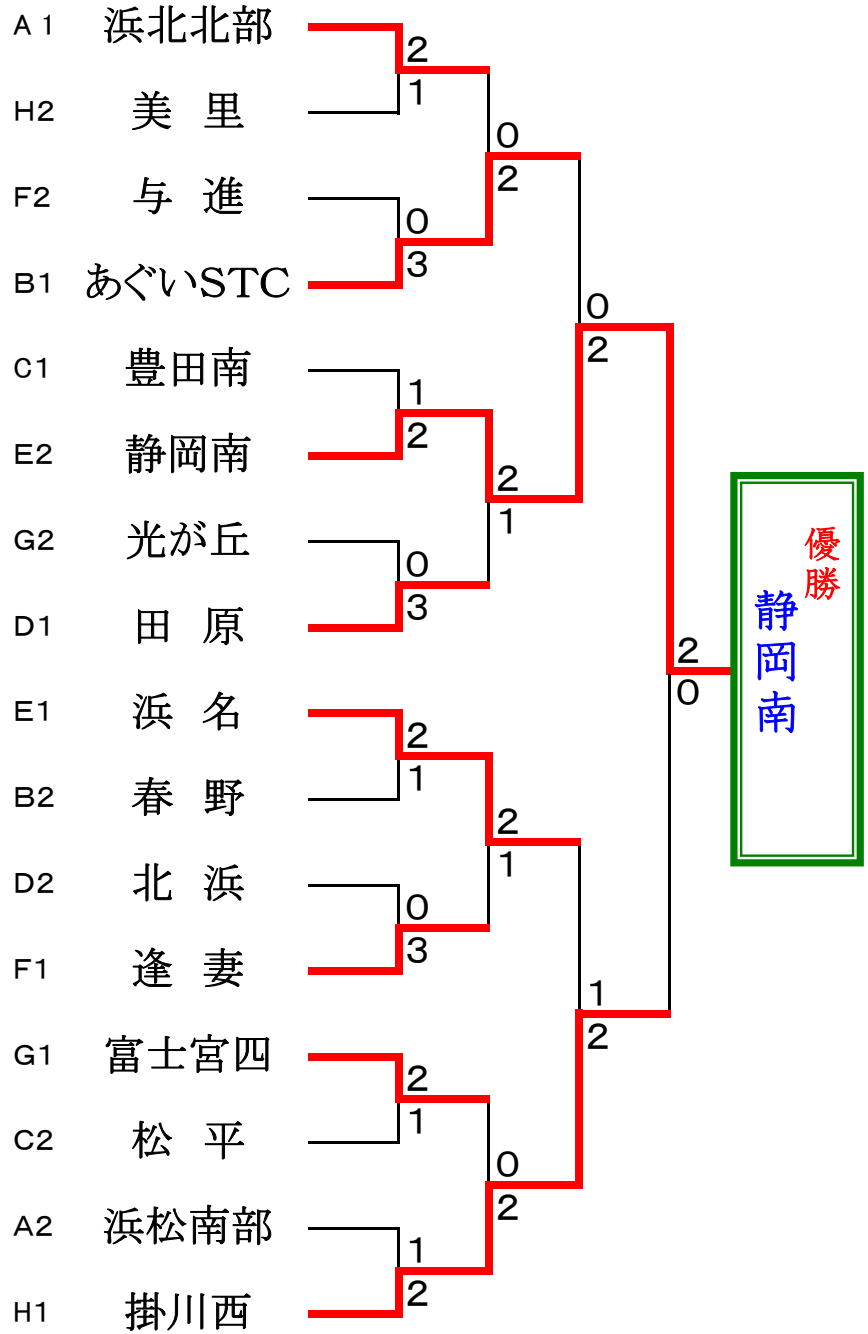

# 第2回 遠州 Ladies Cup (中学生団体戦)

2011年 12月 17日 雄踏亀崎庭球場

## 予選リーグ戦

Aコート		1	2	3	順位
1	浜北北部		②	②	1
2	観山	1		0	3
3	浜松南部	1	③		2

Bコート		1	2	3	順位
①	あぐいSTC		③	②	1
②	静岡豊田	0		1	3
③	春野	1	②		2

Cコート		1	2	3	順位
1	豊田南		②	②	1
2	東陽	1		1	3
3	松平	1	②		2

Dコート		1	2	3	順位
1	田原		③	③	1
2	浜北 Jr	0		1	3
3	北浜	0	②		2

Eコート		1	2	3	順位
1	静岡南		③	1	2
2	都田	0		1	3
3	浜名	②	②		1

Fコート		1	2	3	順位
1	逢妻		③	③	1
2	北浜東部	0		1	3
3	与進	0	②		2

Gコート		1	2	3	順位
1	光が丘		1	②	2
2	富士宮四			②	1
3	釜戸	②	1		3

Hコート		1	2	3	順位
1	美里		②	1	2
2	鹿玉	1		1	3
3	掛川西	②	②		1

## 決勝トーナメント