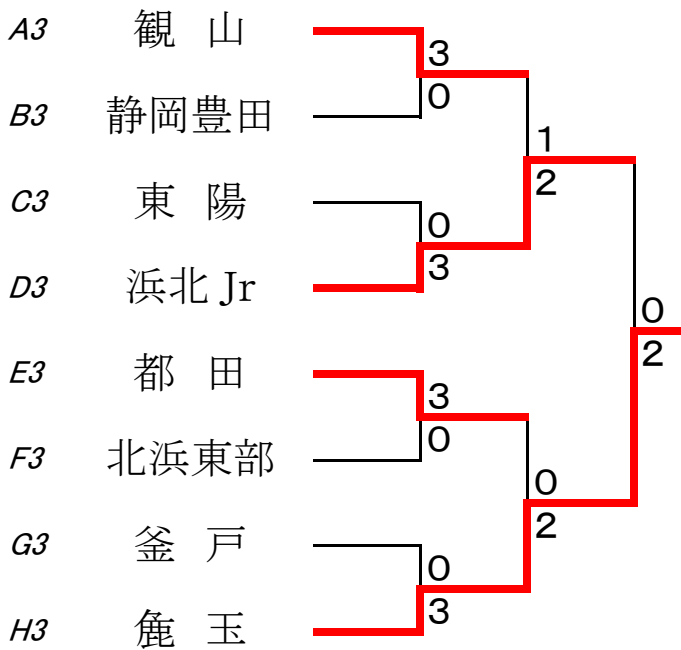

研修トーナメント -----