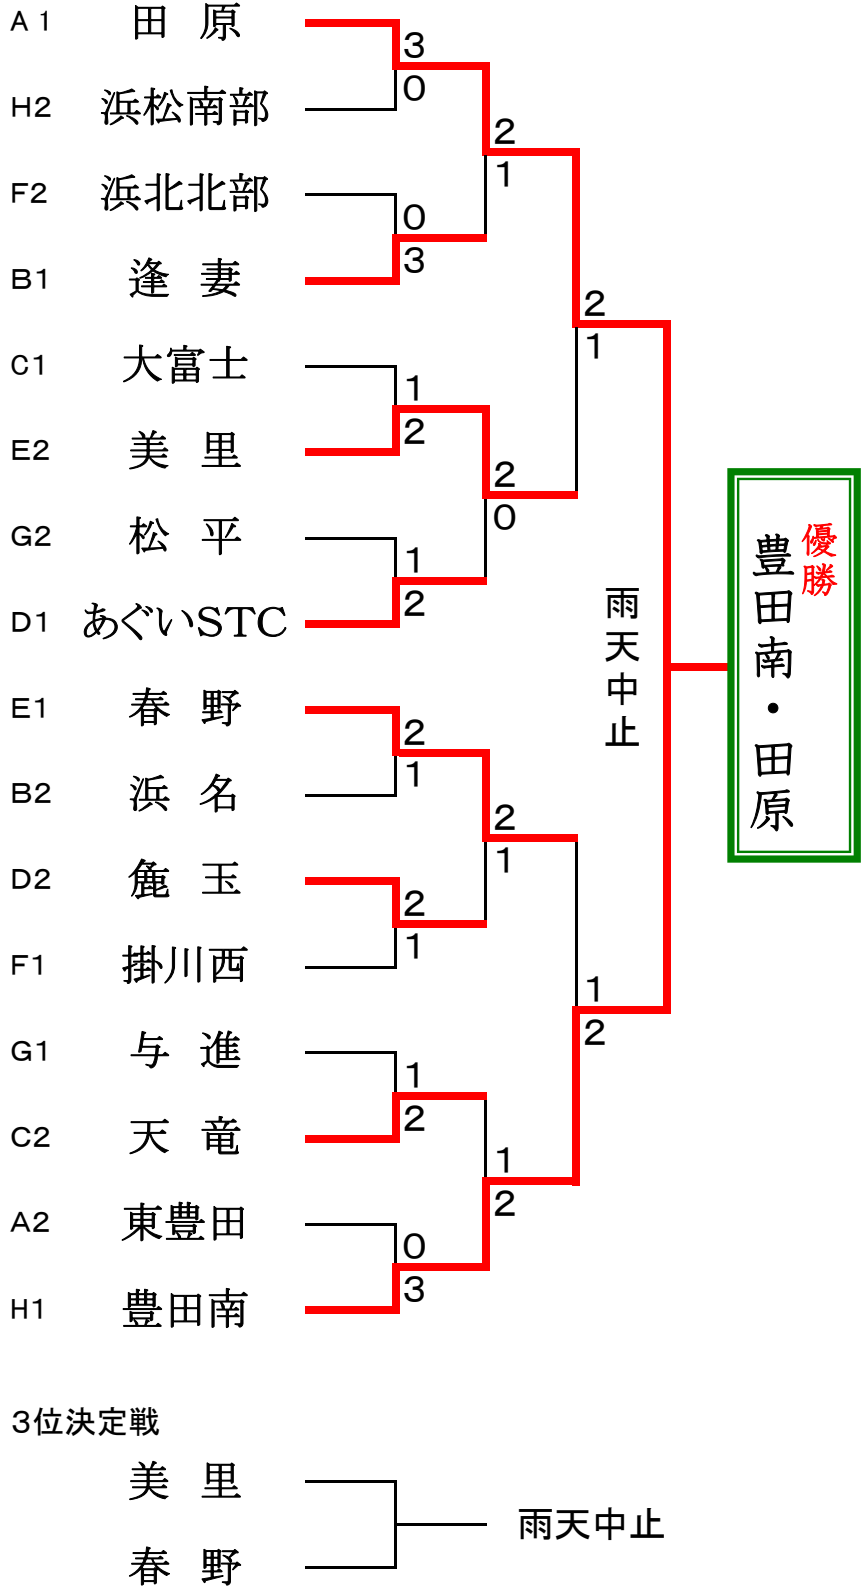

第3回 遠州 Ladies Cup (中学生団体戦)

2012年 4月 14日 雄踏亀崎庭球場

予選リーグ戦

Aコート		1	2	3	順位
1	田原		③	③	1
2	北浜東部	0		1	3
3	東豊田	0	②		2

Bコート		1	2	3	順位
1	逢妻		③	②	1
2	周南	0		1	3
3	浜名	1	②		2

Cコート		1	2	3	順位
1	大富士		②	②	1
2	東陽	1		0	3
3	天竜	1	③		2

Dコート		1	2	3	順位
1	あぐいSTC		③	②	1
2	豊田	0		1	3
3	鹿玉	1	②		2

Eコート		1	2	3	順位
1	美里		③	1	2
2	北浜	0		0	3
3	春野	②	③		1

Fコート		1	2	3	順位
1	掛川西		③	③	1
2	浜北北部	0		③	2
3	浜松北部	0	0		3

Gコート		1	2	3	順位
1	松平		1	②	2
2	与進	②		③	1
3	鬼崎	1	0		3

Hコート		1	2	3	順位
1	豊田南		③	②	1
2	浜北 Jr	0		0	3
3	浜松南部	1	③		2

決勝トーナメント

主催 遠州杯実行委員会
後援 中日新聞東海本社
協賛 (株) ショーワコーポレーション