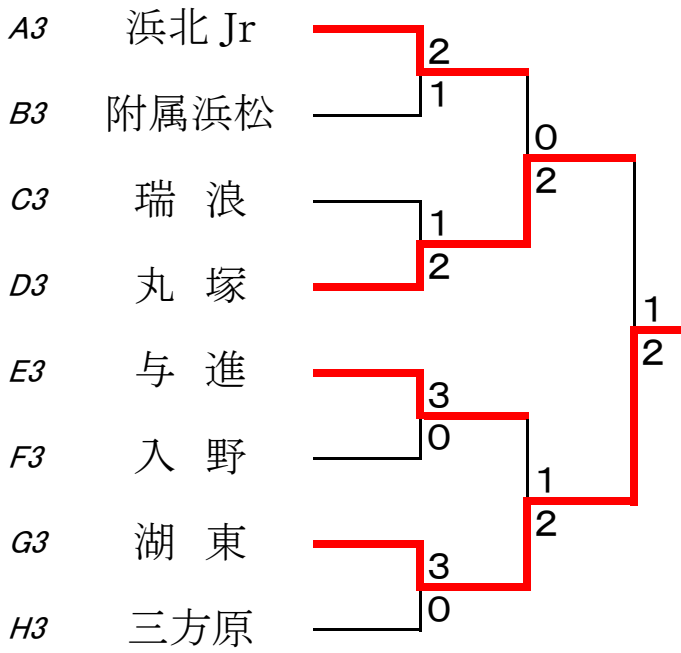

Dコート		1	2	3	順位
1	静岡南		③	③	1
2	浜松南部	0		②	2
3	丸塚	0	1		3

Eコート		1	2	3	順位
1	豊田南		②	②	1
2	与進	1		1	3
3	鹿玉	1	②		2

Fコート		1	2	3	順位
1	浜名		③	②	1
2	入野	0		0	3
3	周南	1	③		2

Gコート		1	2	3	順位
1	北浜東部		②	1	2
2	湖東	1		0	3
3	東陽	②	③		1

Hコート		1	2	3	順位
1	春野		③	②	1
2	三方原	0		0	3
3	静岡豊田	1	③		2

決勝トーナメント

3位決定戦

主催 遠州杯実行委員会
 後援 中日新聞東海本社
 協賛 (株) ショーワコーポレーション

研修トーナメント -----

湖東

3位決定戦

研修対戦