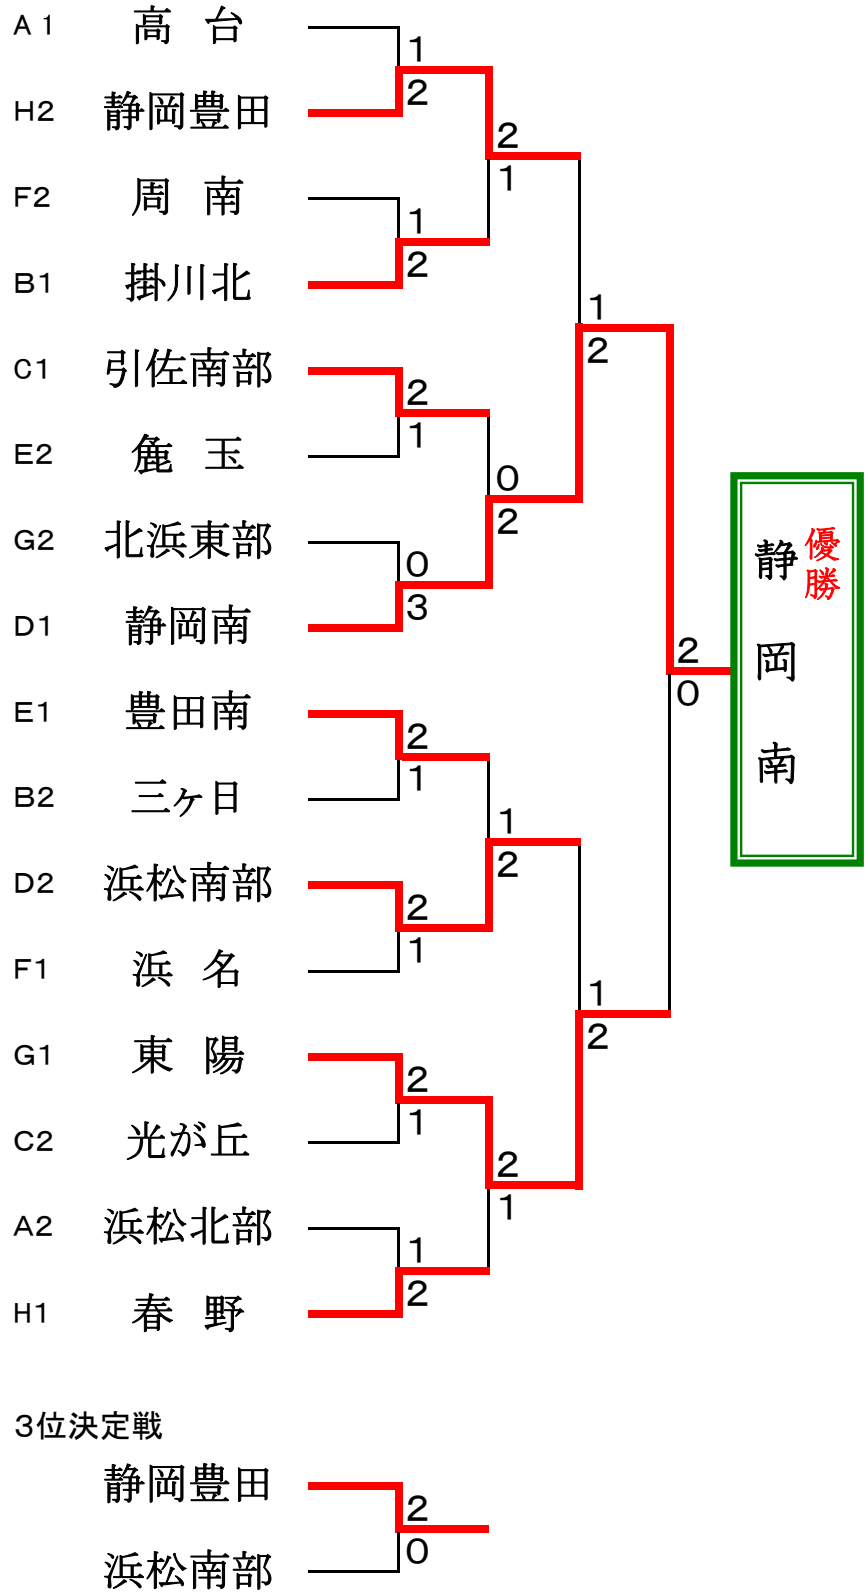

第4回 遠州 Ladies Cup (中学生団体戦)

2012年 8月 25日 雄踏亀崎庭球場

予選リーグ戦

Aコート		1	2	3	順位
1	高台		②	②	1
2	浜北 Jr	1		1	3
3	浜松北部	1	②		2

Bコート		1	2	3	順位
1	三ヶ日		②	0	2
2	附属浜松	1		0	3
3	掛川北	③	③		1

Cコート		1	2	3	順位
1	引佐南部		②	②	1
2	光が丘	1		②	2
3	瑞浪	1	1		3

Dコート		1	2	3	順位
1	静岡南		③	③	1
2	浜松南部	0		②	2
3	丸塚	0	1		3

Eコート		1	2	3	順位
1	豊田南		②	②	1
2	与進	1		1	3
3	鹿玉	1	②		2

Fコート		1	2	3	順位
1	浜名		③	②	1
2	入野	0		0	3
3	周南	1	③		2

Gコート		1	2	3	順位
1	北浜東部		②	1	2
2	湖東	1		0	3
3	東陽	②	③		1

Hコート		1	2	3	順位
1	春野		③	②	1
2	三方原	0		0	3
3	静岡豊田	1	③		2

決勝トーナメント

3位決定戦