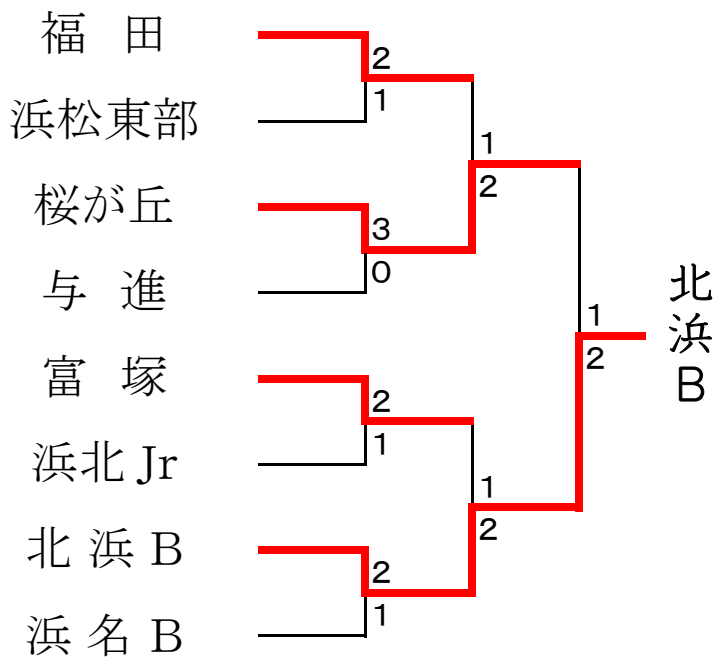

Dコート		①	②	③	順位
①	設 楽		②	0	2
②	与 進	1		0	3
③	高 台	③	③		1

Eコート		①	②	③	順位
①	浜 名		②	1	2
②	富 塚	1		0	3
③	依佐美	②	③		1

Fコート		①	②	③	順位
①	汐 路		②	0	2
②	浜北 Jr	1		0	3
③	笠 井	③	③		1

Gコート		①	②	③	順位
①	北浜東部		②	1	2
②	北 浜 B	1		0	3
③	都 田	②	③		1

Hコート		①	②	③	順位
①	塩 津		②	②	1
②	浜 名 B	1		1	3
③	清 竜	1	②		2

決勝トーナメント

3位決定戦

2位トーナメント

3位決定戦

研修(3位)トーナメント -----

研修対戦

3位決定戦