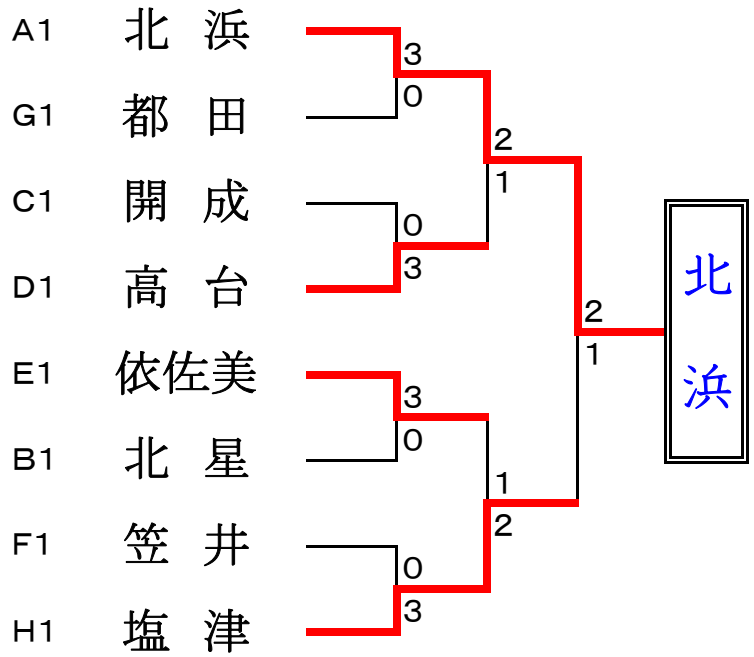

Dコート		①	②	③	順位
①	設 楽		②	0	2
②	与 進	1		0	3
③	高 台	③	③		1

Eコート		①	②	③	順位
①	浜 名		②	1	2
②	富 塚	1		0	3
③	依佐美	②	③		1

Fコート		①	②	③	順位
①	汐 路		②	0	2
②	浜北 Jr	1		0	3
③	笠 井	③	③		1

Gコート		①	②	③	順位
①	北浜東部		②	1	2
②	北 浜 B	1		0	3
③	都 田	②	③		1

Hコート		①	②	③	順位
①	塩 津		②	②	1
②	浜 名 B	1		1	3
③	清 竜	1	②		2

決勝トーナメント

3位決定戦

2位トーナメント

3位決定戦

研修(3位)トーナメント -----

研修対戦

3位決定戦