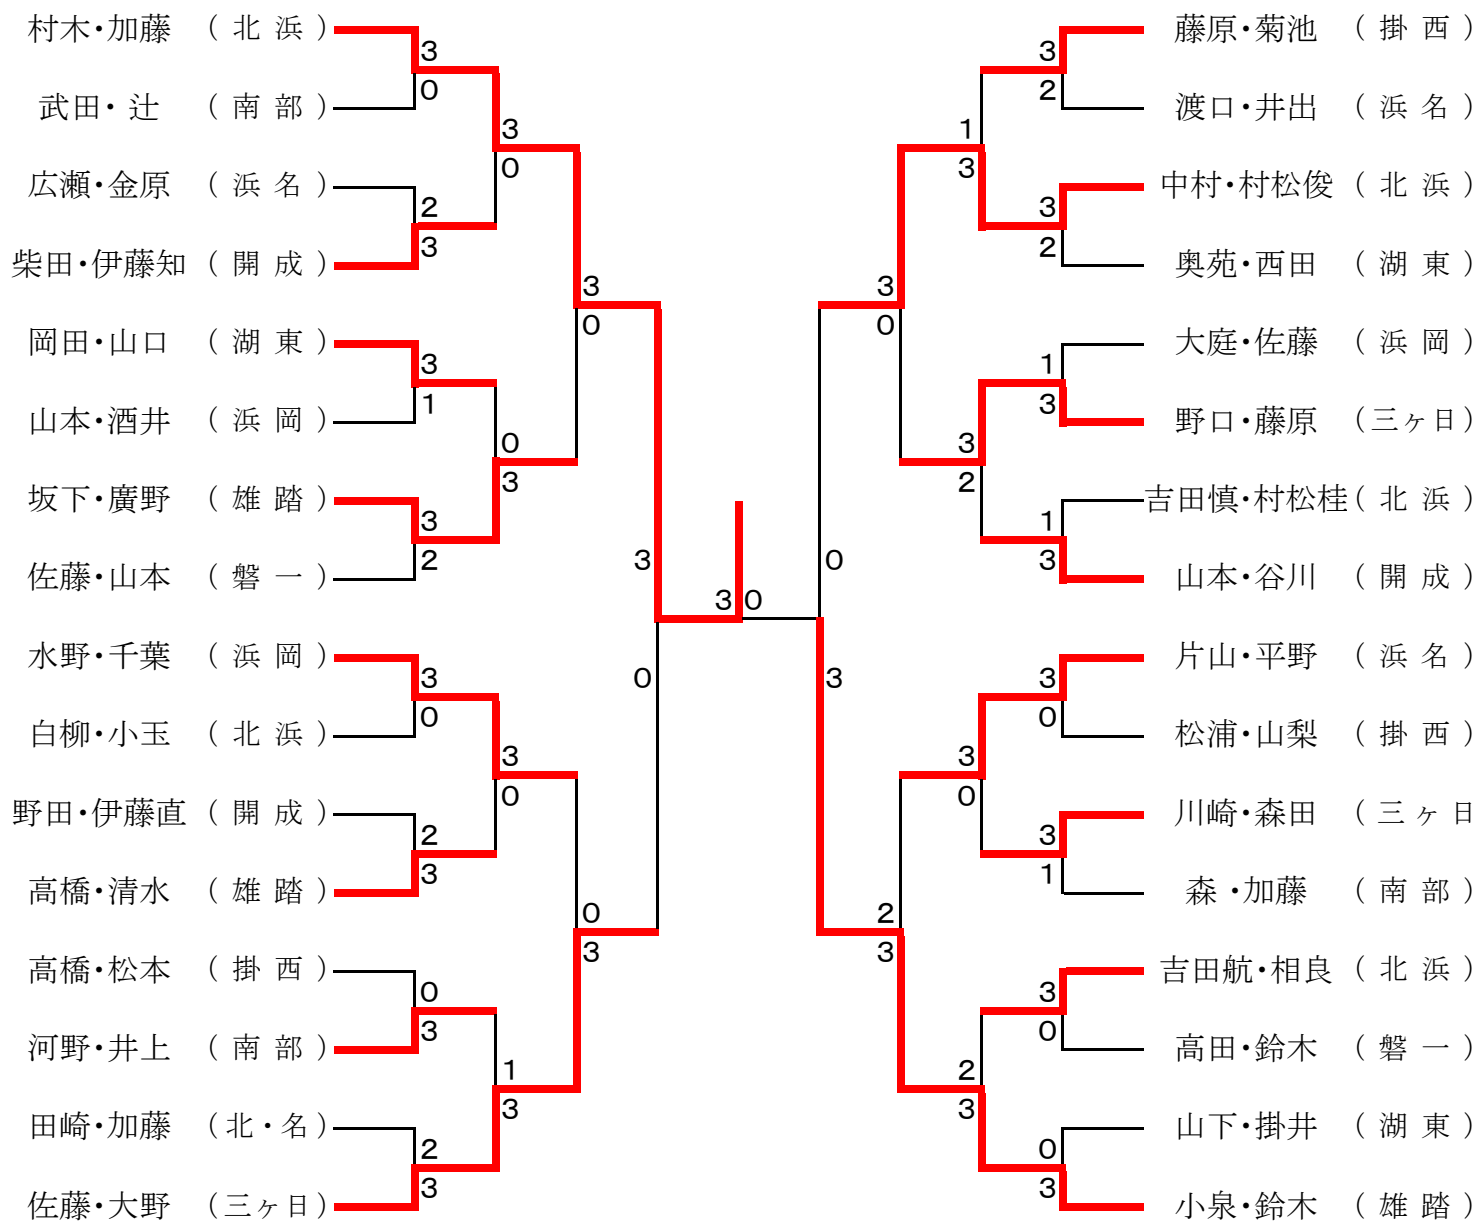

1年の部 トーナメント

研修トーナメント(本戦1回戦敗退者によるコンソレーションマッチ)

※ 研修トーナメントの決勝・3位決定戦は時間切れのため行えず。