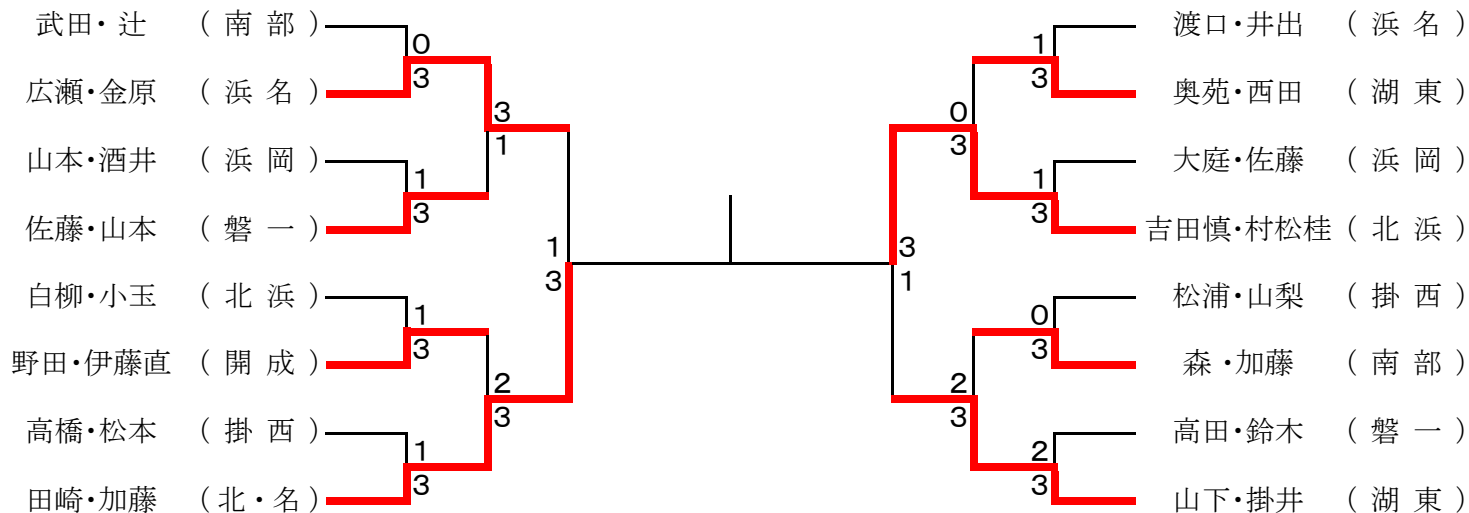

1年の部 トーナメント

研修トーナメント(本戦1回戦敗退者によるコンソレーションマッチ)

※ 研修トーナメントの決勝・3位決定戦は時間切れのため行えず。