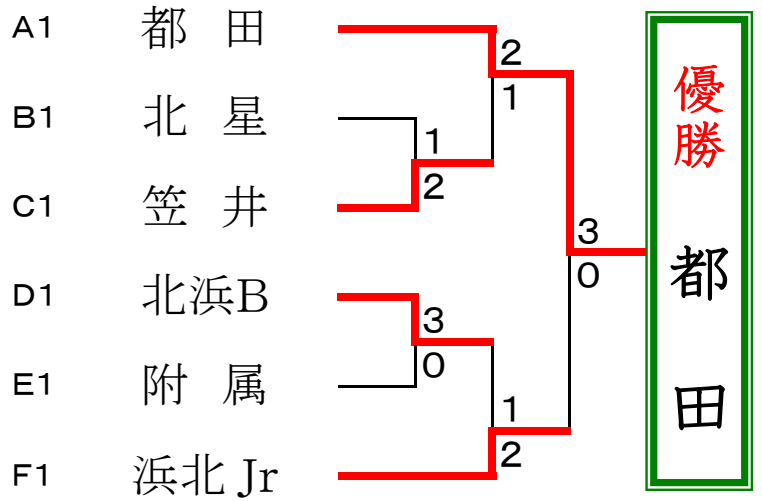

第9回 遠州ジュニアソフトテニス大会

2012年 11月25日 雄踏亀崎庭球場

予選リーグ戦

Aリーグ		①	②	③	順位
①	都田	/	③	③	1
②	附属B	0	/	0	3
③	浜名B	0	③	/	2

Bリーグ		①	②	③	順位
①	北星	/	③	③	1
②	北浜C	0	/	0	3
③	雄踏B	0	③	/	2

Cリーグ		①	②	③	順位
①	笠井	/	③	②	1
②	北星B	0	/	1	3
③	開成B	1	②	/	2

Dリーグ		①	②	③	順位
①	福田	/	1	0	3
②	都田B	②	/	1	2
③	北浜B	③	②	/	1

Eリーグ		①	②	③	順位
①	附属	/	②	③	1
②	開成C	1	/	③	2
③	光が丘B	0	0	/	3

Fリーグ		①	②	③	順位
①	浜北Jr	/	②	③	1
②	笠井B	1	/	1	3
③	磐田南部B	0	②	/	2

1位トーナメント