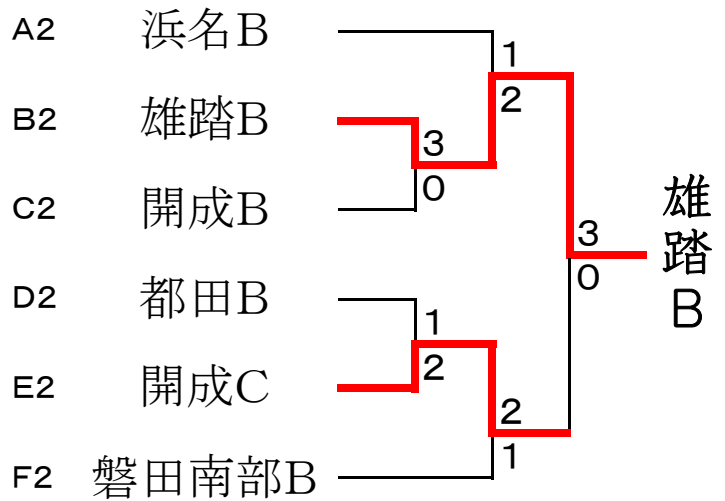

Dリーグ		①	②	③	順位
①	福田	/	1	0	3
②	都田B	②	/	1	2
③	北浜B	③	②	/	1

Eリーグ		①	②	③	順位
①	附属	/	②	③	1
②	開成C	1	/	③	2
③	光が丘B	0	0	/	3

Fリーグ		①	②	③	順位
①	浜北Jr	/	②	③	1
②	笠井B	1	/	1	3
③	磐田南部B	0	②	/	2

1位トーナメント

2位トーナメント

3位トーナメント