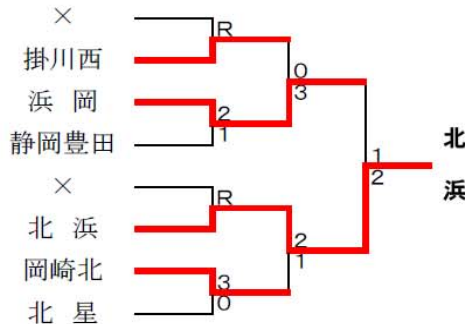

決勝2位トーナメント