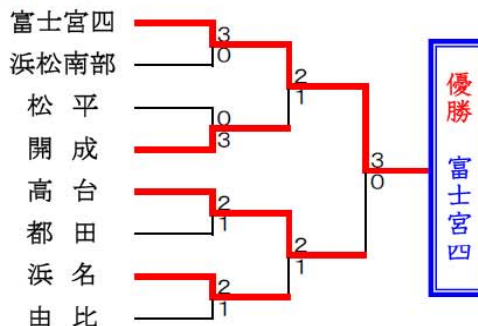

決勝1位トーナメント