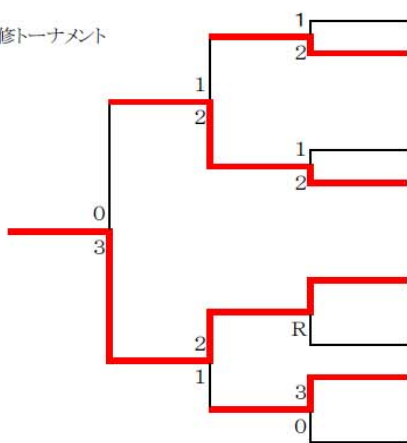

## 予選リーグ戦

Aブロック	富士宮四	福 田	引佐南部	順位
富士宮四		③	②	1
福 田	R		R	
引佐南部	1	R		

Bブロック	雄 踏	浜松南部	掛川西	順位
雄 踏		1	R	
浜松南部	②		③	1
掛川西	③	0		2

Cブロック	光が丘	松 平	浜 岡	順位
光が丘		②	R	
松 平	1		②	1
浜 岡	③	1		2

Dブロック	開 成	静岡豊田	新 津	順位
開 成		②	③	1
静岡豊田	1		③	2
新 津	R	R		

Eブロック	磐田南部	湖 東	高 台	順位
磐田南部		③	R	
湖 東	0		R	
高 台	③	③		1

Fブロック	北 浜	都 田	桜が丘	順位
北 浜		1	③	2
都 田	②		③	1
桜が丘	R	R		

Gブロック	天 竜	岡崎北	浜 名	順位
天 竜		1	R	
岡崎北	②		1	2
浜 名	③	②		1

Hブロック	由 比	北 星	清 竜	順位
由 比		③	③	1
北 星	0		③	2
清 竜	R	R		

※棄権校の順位は空欄

## 決勝1位トーナメント