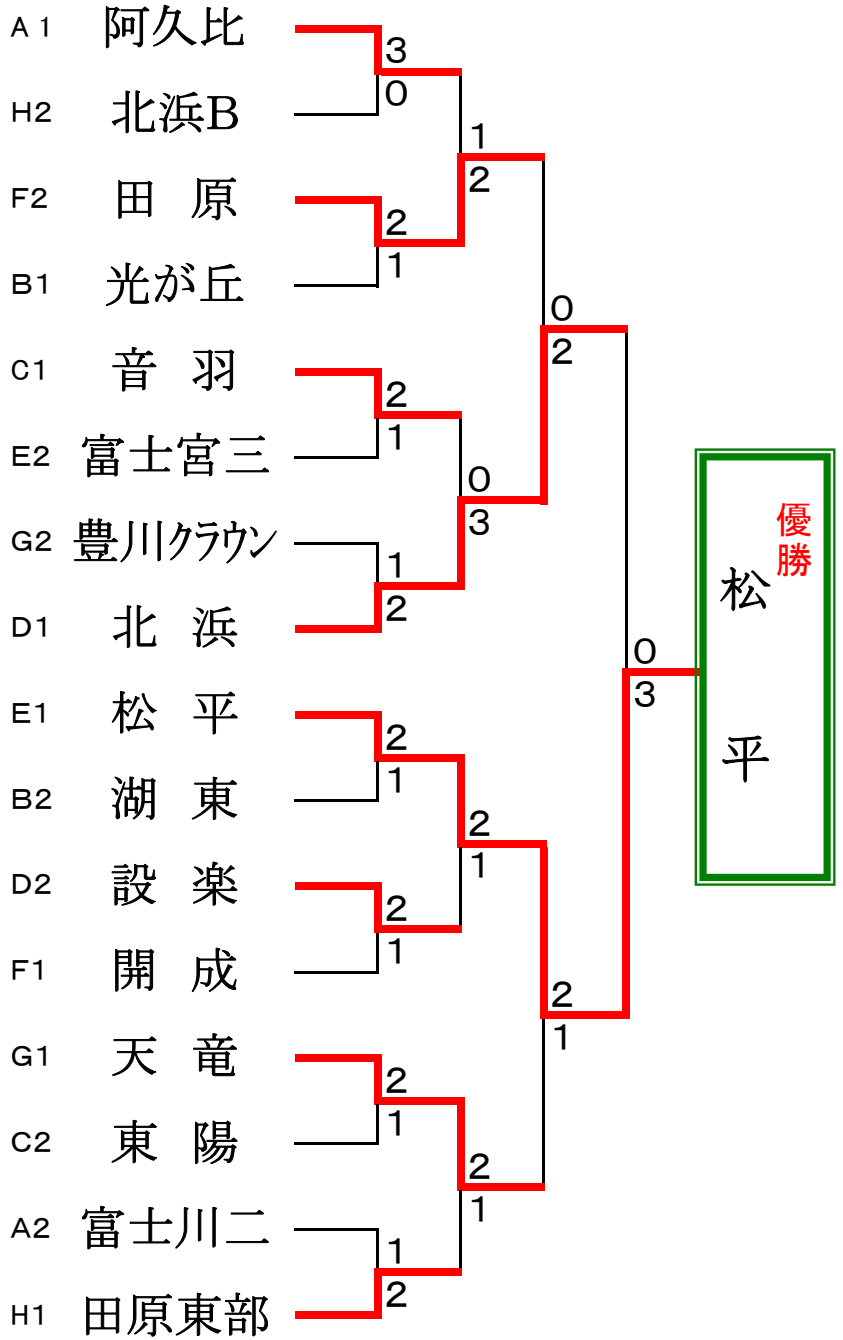

第20回 遠州杯ソフトテニス大会 (中学生団体戦)

2013年 2月 9日 雄踏亀崎庭球場

予選リーグ戦

Aコート		①	②	③	順位
①	阿久比		③	③	1
②	北浜東部	0		1	3
③	富士川二	0	②		2

Bコート		①	②	③	順位
①	光が丘		③	②	1
②	湖東	0		②	2
③	逢妻	1	1		3

Cコート		①	②	③	順位
①	東陽		②	0	2
②	玉川	1		1	3
③	音羽	③	②		1

Dコート		①	②	③	順位
①	鹿玉		1	0	3
②	設楽	②		1	2
③	北浜	③	②		1

Eコート		①	②	③	順位
①	富士宮三		②	1	2
②	引佐南部	1		1	3
③	松平	②	②		1

Fコート		①	②	③	順位
①	開成		③	②	1
②	磐田第一	0		0	3
③	田原	1	③		2

Gコート		①	②	③	順位
①	磐田南部		1	1	3
②	豊川クラウン	②		1	2
③	天竜	②	②		1

Hコート		①	②	③	順位
①	田原東部		③	③	1
②	北浜B	0		②	2
③	浜名	0	1		3

決勝トーナメント