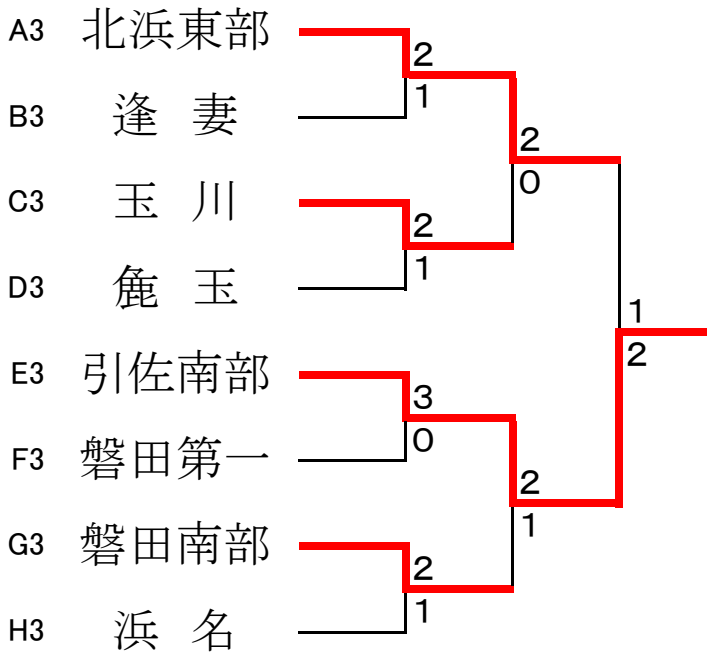

第20回 遠州杯ソフトテニス大会 (中学生団体戦)

2013年 2月 9日 雄踏亀崎庭球場

予選リーグ戦

Aコート		①	②	③	順位
①	阿久比		③	③	1
②	北浜東部	0		1	3
③	富士川二	0	②		2

Bコート		①	②	③	順位
①	光が丘		③	②	1
②	湖東	0		②	2
③	逢妻	1	1		3

Cコート		①	②	③	順位
①	東陽		②	0	2
②	玉川	1		1	3
③	音羽	③	②		1

Dコート		①	②	③	順位
①	鹿玉		1	0	3
②	設楽	②		1	2
③	北浜	③	②		1

Eコート		①	②	③	順位
①	富士宮三		②	1	2
②	引佐南部	1		1	3
③	松平	②	②		1

Fコート		①	②	③	順位
①	開成		③	②	1
②	磐田第一	0		0	3
③	田原	1	③		2

Gコート		①	②	③	順位
①	磐田南部		1	1	3
②	豊川クラウン	②		1	2
③	天竜	②	②		1

Hコート		①	②	③	順位
①	田原東部		③	③	1
②	北浜B	0		②	2
③	浜名	0	1		3

決勝トーナメント

3位決定戦

主催 遠州杯実行委員会
 後援 中日新聞東海本社
 協賛 (株) ショーワコーポレーション

研修トーナメント -----

3位決定戦

研修対戦