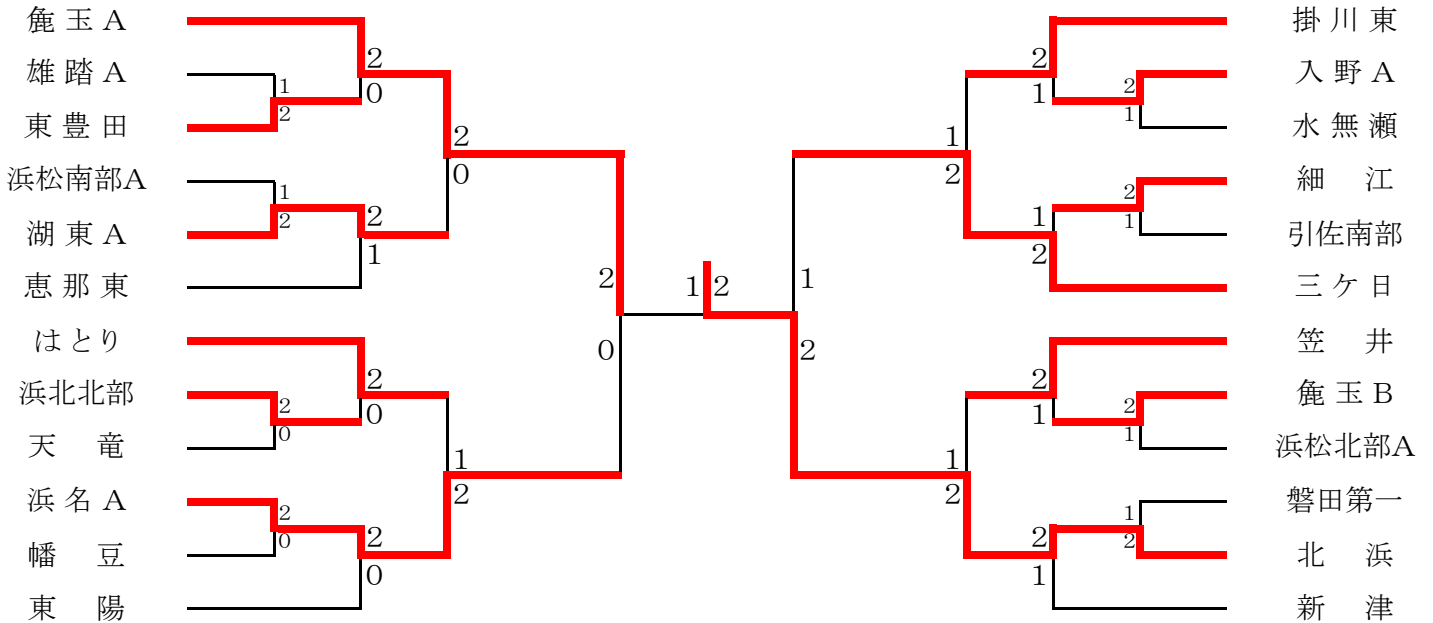

第10回 中日カップ中学生ソフトテニス大会

2009年8月20日 雄踏総合公園 亀崎庭球場

< 予選 トーナメント >

A トーナメント

B トーナメント

C トーナメント

D トーナメント

E トーナメント

F トーナメント

G トーナメント

H トーナメント

< 決勝 トーナメント(1、2、3位) >

< 3位 研修トーナメント >