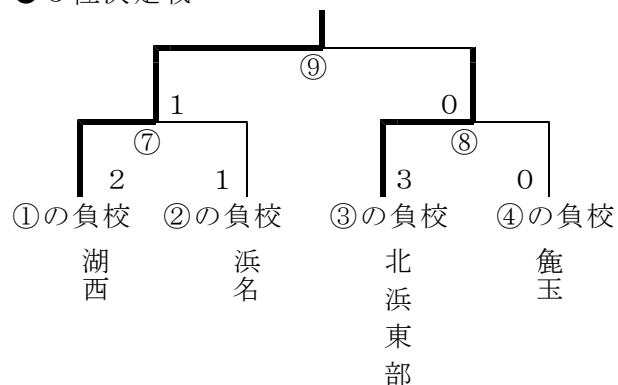

● 5位決定戦

● 7位決定戦は行わない

5位の敗者→7位
6位の敗者→8位