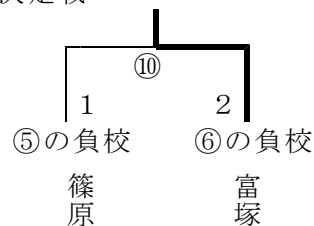

◎女子団体（出場12校）

▼予選リーグ

A

	高台	三ヶ日	鹿玉	
高台	/	○ 3-0	○ 3-0	1
三ヶ日	△ 0-3	/	△ 1-2	3
鹿玉	△ 0-3	○ 2-0	/	2

B

	新居	湖西	浜北北部	
新居	/	○ 2-0	○ 3-0	1
湖西	△ 0-2	/	○ 3-0	2
浜北北部	△ 0-3	△ 0-3	/	3

C

	富塚	浜名	引佐南部	
富塚	/	○ 2-0	○ 3-0	1
浜名	△ 0-2	/	○ 3-0	2
引佐南部	△ 0-3	△ 0-3	/	3

D

	篠原	北浜東部	鷺津	
篠原	/	○ 2-1	○ 3-0	1
北浜東部	△ 1-2	/	○ 3-0	2
鷺津	△ 0-3	△ 0-3	/	3

試合順 3校リーグ ① 1-3 ② 2-3 ③ 1-2

▼決勝トーナメント

● 3位決定戦

● 5位決定戦

● 7位決定戦は行わない

5位の敗者→7位
6位の敗者→8位