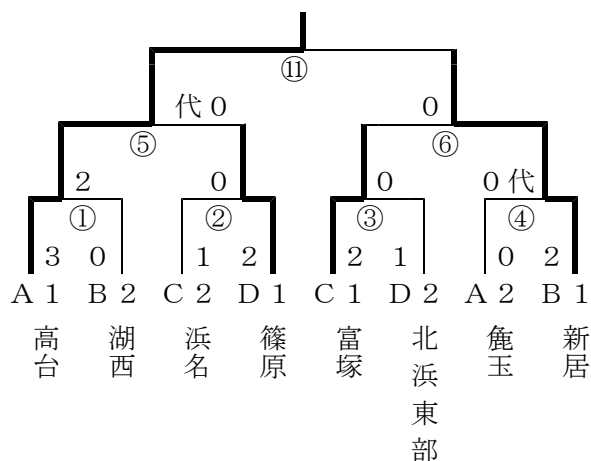

◎女子団体（出場12校）

▼予選リーグ

A

	高台	三ヶ日	鹿玉	
高台	/	○ 3-0	○ 3-0	1
三ヶ日	△ 0-3	/	△ 1-2	3
鹿玉	△ 0-3	○ 2-0	/	2

B

	新居	湖西	浜北北部	
新居	/	○ 2-0	○ 3-0	1
湖西	△ 0-2	/	○ 3-0	2
浜北北部	△ 0-3	△ 0-3	/	3

C

	富塚	浜名	引佐南部	
富塚	/	○ 2-0	○ 3-0	1
浜名	△ 0-2	/	○ 3-0	2
引佐南部	△ 0-3	△ 0-3	/	3

D

	篠原	北浜東部	鷺津	
篠原	/	○ 2-1	○ 3-0	1
北浜東部	△ 1-2	/	○ 3-0	2
鷺津	△ 0-3	△ 0-3	/	3

試合順 3校リーグ ① 1-3 ② 2-3 ③ 1-2

▼決勝トーナメント