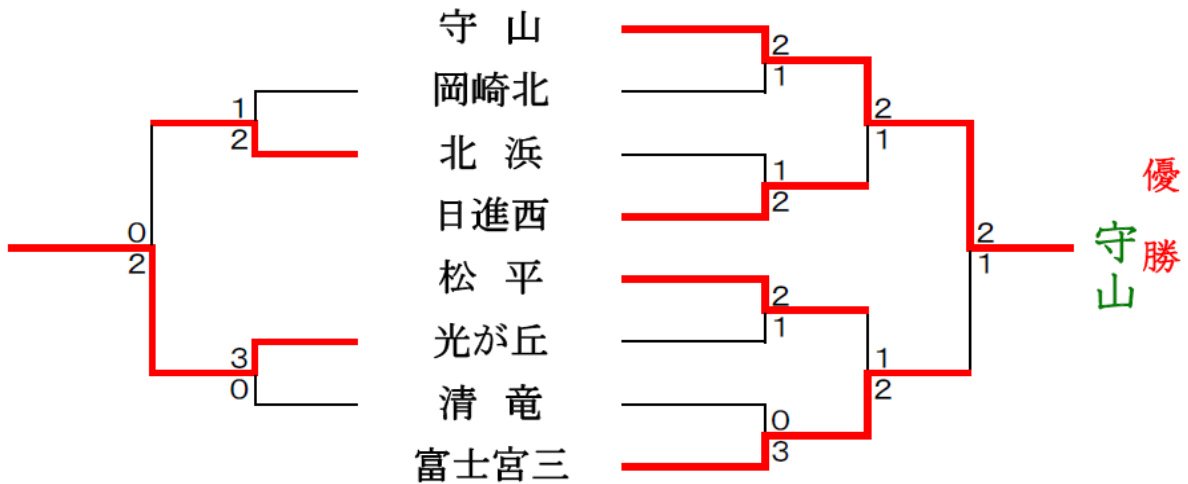

第1回 ノースビーチカップ (Aクラス)

2013年2月3日 雄踏亀崎庭球場

予選リーグ戦

Eリーグ	守山	清竜	大治	順位
1 守山	-	②	③	1
2 清竜	1	-	②	2
3 大治	0	1	-	3

Gリーグ	松平	東陽	北浜	順位
1 松平	-	③	②	1
2 東陽	0	-	1	3
3 北浜	1	②	-	2

Fリーグ	日進西	浜名	光が丘	順位
1 日進西	-	②	②	1
2 浜名	1	-	1	3
3 光が丘	1	②	-	2

Hリーグ	宮三	岡崎北	開成	順位	P
1 富士宮三	-	1	②	1	+5
2 岡崎北	②	-	1	2	-1
3 開成	1	②	-	3	-4

※Hリーグ:ゲーム差同率の為、ポイント得失差

Aクラス1・2位トーナメント

3位決定戦

7位決定戦

3位トーナメント