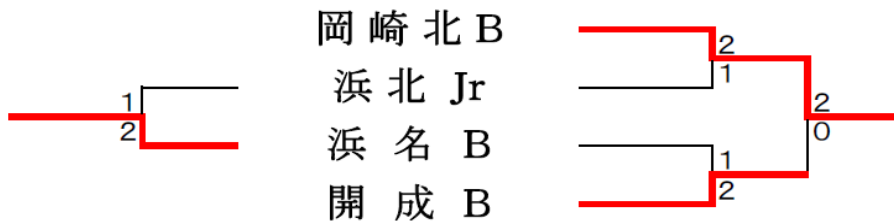

第1回 ノースビーチカップ (Bクラス)

2013年2月3日 雄踏亀崎庭球場

予選リーグ戦

Aリーグ	北浜B	光が丘B	岡北B	順位
1 北浜B		③	②	1
2 光が丘B	0		0	3
3 岡崎北B	1	③		2

Cリーグ	宮三B	東陽B	浜名B	順位	G
1 富士宮三B		1	②	3	-2
2 東陽B	②		1	1	+3
3 浜名B	1	②		2	-1

Bリーグ	守山B	浜北 Jr	北浜D	順位
1 守山B		③	③	1
2 浜北 Jr	0		③	2
3 北浜D	0	0		3

Dリーグ	松平B	北浜C	開成B	順位
1 松平B		③	②	1
2 北浜C	0		0	3
3 開成B	1	③		2

※Cリーグ:ゲーム得失差

Bクラス1位トーナメント

Bクラス2位トーナメント

Bクラス3位トーナメント