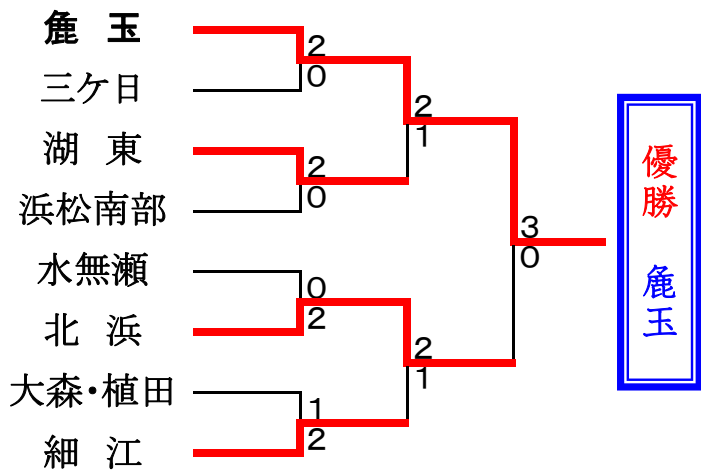

Dブロック	田原	掛川東	浜松南部	順位
田原	-	1	1	3
掛川東	②	-	1	2
浜松南部	②	②	-	1

Eブロック	水無瀬	清竜	南陽	順位
水無瀬	-	②	③	1
清竜	1	-	②	2
南陽	0	1	-	3

Fブロック	北浜	御田	浜松北部A	順位
北浜	-	②	②	1
御田	1	-	1	3
浜松北部A	1	②	-	2

Gブロック	大森・植田	浜名	磐田第一	順位
大森・植田	-	1	③	1
浜名	②	-	-	2
磐田第一	0	②	-	3

Hブロック	細江	泉	雄踏	順位
細江	-	②	②	1
泉	1	-	1	3
雄踏	1	②	-	2

決勝1位トーナメント

決勝2位トーナメント

1年生 本戦トーナメント

研修トーナメント