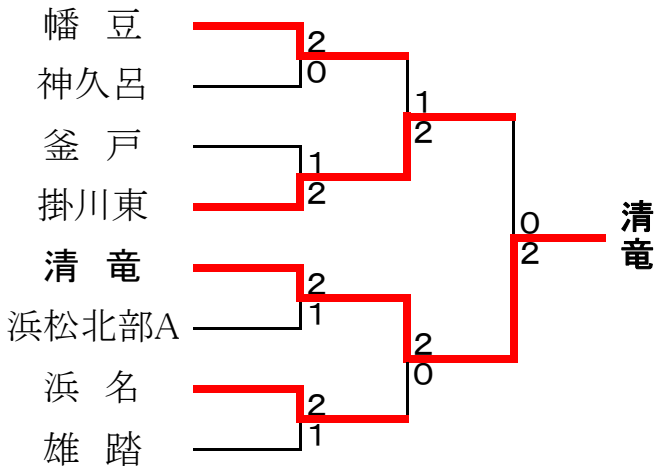

第16回 中日浜名湖杯ソフトテニス大会

2009年12月28日 雄踏亀崎庭球場

予選リーグ戦

Aブロック	麓玉	幡豆	浜松北部B	順位
麓玉	-	③	③	1
幡豆	0	-	②	2
浜松北部B	0	1	-	3

Bブロック	恵那東	三ヶ日	神久呂	順位
恵那東	-	1	②	3
三ヶ日	②	-	1	1
神久呂	1	②	-	2

Cブロック	湖東	釜戸	富塚	順位
湖東	-	②	②	1
釜戸	1	-	②	2
富塚	1	1	-	3

Dブロック	田原	掛川東	浜松南部	順位
田原	-	1	1	3
掛川東	②	-	1	2
浜松南部	②	②	-	1

Eブロック	水無瀬	清竜	南陽	順位
水無瀬	-	②	③	1
清竜	1	-	②	2
南陽	0	1	-	3

Fブロック	北浜	御田	浜松北部A	順位
北浜	-	②	②	1
御田	1	-	1	3
浜松北部A	1	②	-	2

Gブロック	大森・植田	浜名	磐田第一	順位
大森・植田	-	1	③	1
浜名	②	-	-	2
磐田第一	0	②	-	3

Hブロック	細江	泉	雄踏	順位
細江	-	②	②	1
泉	1	-	1	3
雄踏	1	②	-	2

決勝1位トーナメント

決勝2位トーナメント

1年生 本戦トーナメント

研修トーナメント