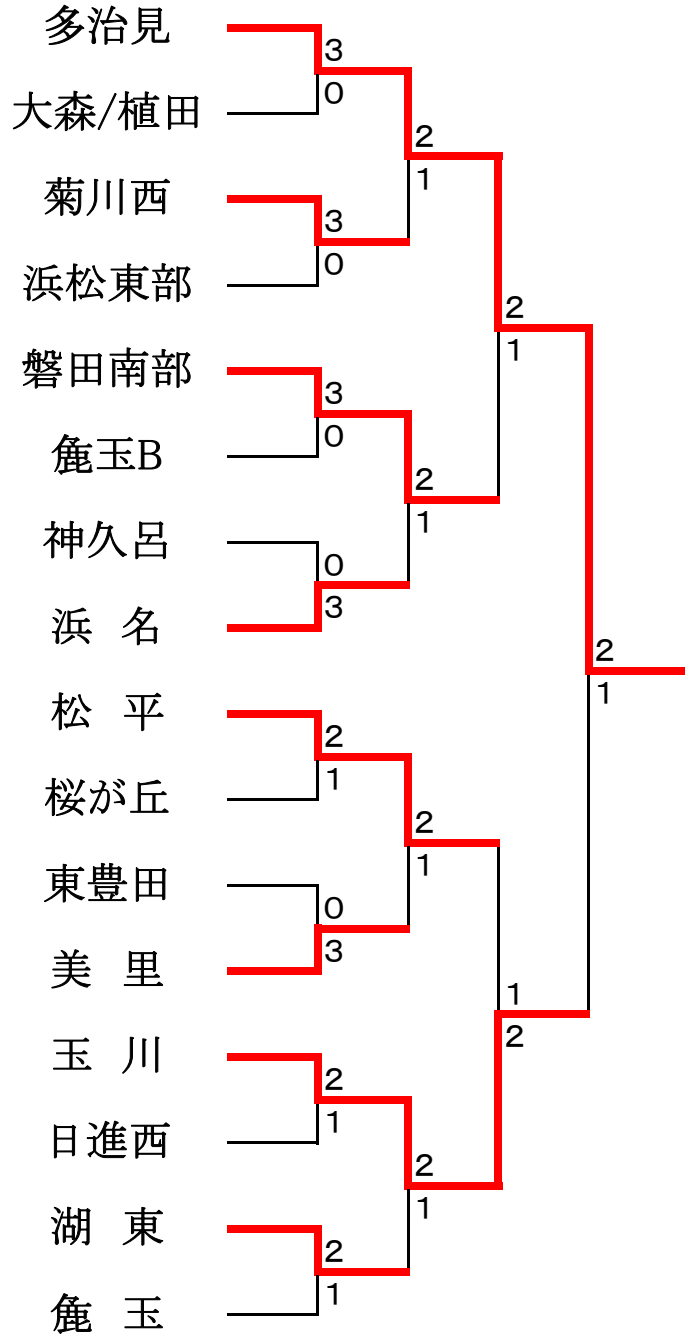

# 第6回 遠州杯ソフトテニス大会 (中学生団体戦)

2009年12月20日 雄踏亀崎庭球場

## 予選リーグ戦

Aコート		①	②	③	順位
①	磐田南部		③	②	1
②	亀玉C	0		0	3
③	美里	1	③		2

Bコート		①	②	③	順位
①	東豊田		②	②	1
②	亀玉B	1		②	2
③	東栄	1	1		3

Cコート		①	②	③	順位
①	逢妻		1	0	3
②	浜松東部	②		1	2
③	玉川	③	②		1

Dコート		①	②	③	順位
①	日進西		③	1	2
②	浜松南部	0		1	3
③	菊川西	②	②		1

Eコート		①	②	③	順位
①	多治見		③	③	1
②	都田	0		0	3
③	亀玉	0	③		2

Fコート		①	②	③	順位
①	大森		②	1	2
②	浜松北部	1		②	3
③	湖東	②	1		1

Gコート		①	②	③	順位
①	浜名		③	1	2
②	浜松北部B	0		0	3
③	松平	②	③		1

Hコート		①	②	③	順位
①	釜戸		1	1	3
②	神久呂	②		②	1
③	桜が丘	②	1		2

## 決勝トーナメント