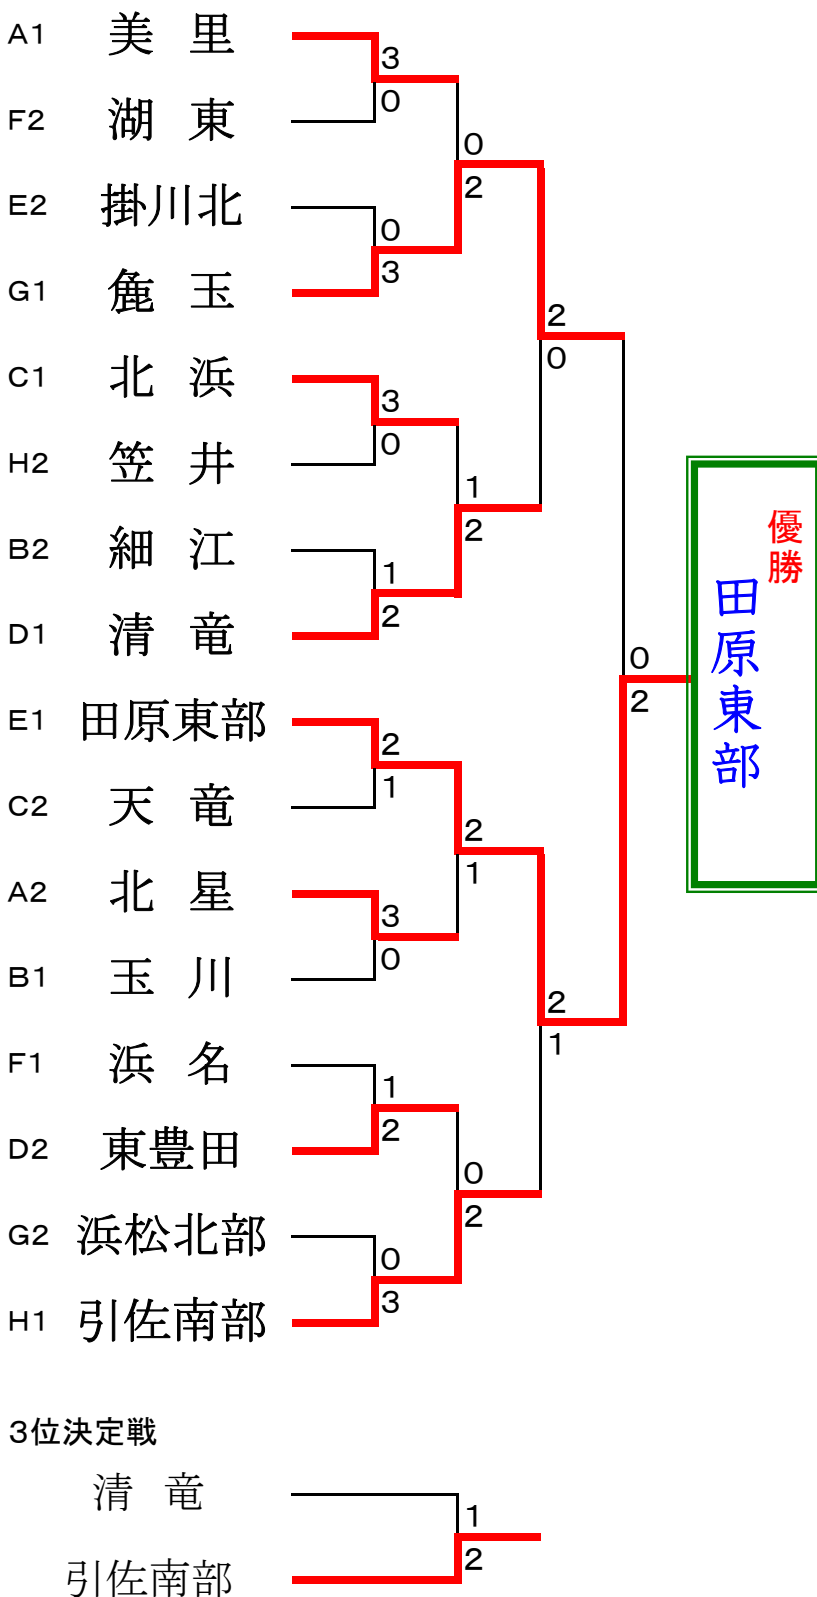

第13回 遠州杯ソフトテニス大会 (中学生団体戦)

2011年 4月 16日 雄踏亀崎庭球場

予選リーグ戦

Aコート		①	②	③	順位
①	美里	/	③	③	1
②	浜北 Jr	0	/	0	3
③	北星	0	③	/	2

Bコート		①	②	③	順位
①	玉川	/	③	1	1
②	東陽	0	/	②	3
③	細江	②	1	/	2

Cコート		①	②	③	順位
①	北浜	/	③	②	1
②	福田	0	/	0	3
③	天竜	1	③	/	2

Dコート		①	②	③	順位
①	東豊田	/	0	③	2
②	清竜	③	/	②	1
③	設楽	0	1	/	3

Eコート		①	②	③	順位
①	田原東部	/	③	②	1
②	富塚	0	/	0	3
③	掛川北	1	③	/	2

Fコート		①	②	③	順位
①	浜名	/	②	③	1
②	桜が丘	1	/	0	3
③	湖東	0	③	/	2

Gコート		①	②	③	順位
①	鹿玉	/	③	③	1
②	浜松北部	0	/	③	2
③	瑞陵	0	0	/	3

Hコート		①	②	③	順位
①	引佐南部	/	②	③	1
②	北浜B	0	/		3
③	笠井	0	②	/	2

決勝トーナメント

主催 遠州杯実行委員会
後援 中日新聞東海本社
協賛 (株) ショーワコーポレーション