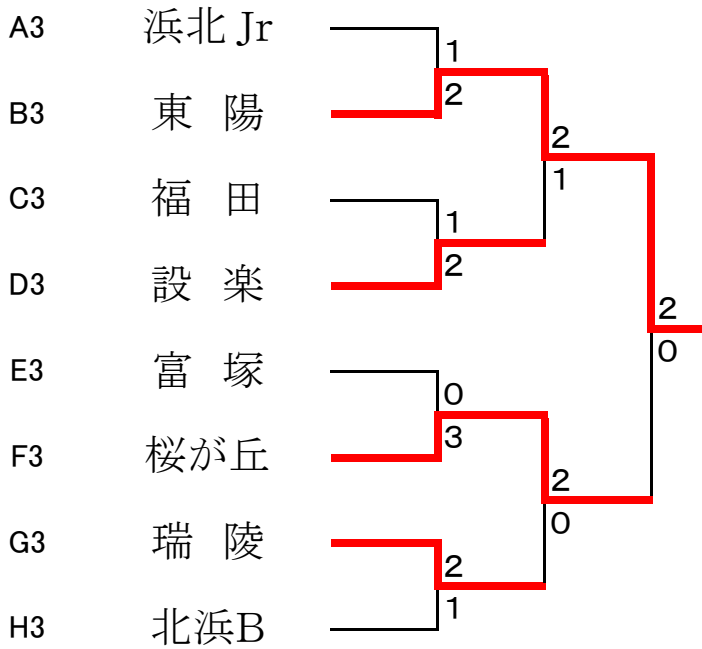

Dコート		①	②	③	順位
①	東豊田	/	0	③	2
②	清竜	③	/	②	1
③	設楽	0	1	/	3

Eコート		①	②	③	順位
①	田原東部	/	③	②	1
②	富塚	0	/	0	3
③	掛川北	1	③	/	2

Fコート		①	②	③	順位
①	浜名	/	②	③	1
②	桜が丘	1	/	0	3
③	湖東	0	③	/	2

Gコート		①	②	③	順位
①	鹿玉	/	③	③	1
②	浜松北部	0	/	③	2
③	瑞陵	0	0	/	3

Hコート		①	②	③	順位
①	引佐南部	/	②	③	1
②	北浜B	0	/		3
③	笠井	0	②	/	2

決勝トーナメント

主催 遠州杯実行委員会
 後援 中日新聞東海本社
 協賛 (株) ショーワコーポレーション

決勝トーナメント -----

敗者研修対戦

研修トーナメント -----

3位決定戦

敗者研修対戦