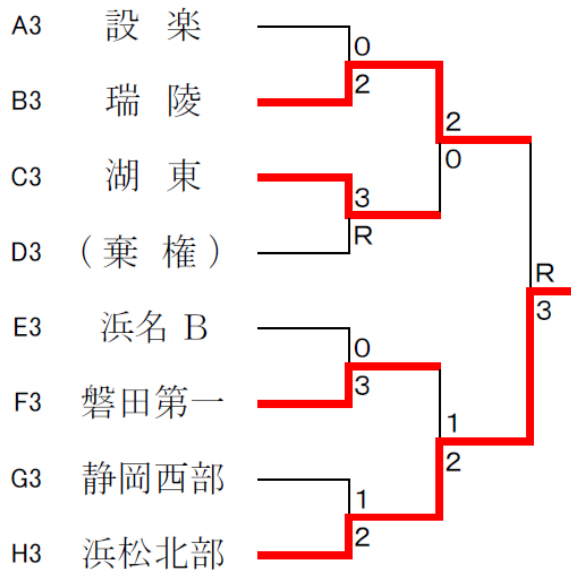

第15回 遠州杯ソフトテニス大会 (中学生団体戦)

2011年 12月 3日 雄踏亀崎庭球場

予選リーグ戦

Aコート		①	②	③	順位
①	引佐南部	/	③	③	1
②	浜北 Jr	0	/	②	2
③	設楽	0	1	/	3

Bコート		①	②	③	順位
①	田原	/	②	②	1
②	北浜東部	1	/	②	2
③	瑞陵	1	1	/	3

Cコート		①	②	③	順位
①	富士根南	/	③	1	2
②	湖東	0	/	0	3
③	松平	②	③	/	1

Dコート		①	②	③	順位
①	逢妻	/	③③	③	1
②	浜名	00	/	③	2
③	(棄権)	R	R	/	-3-

Eコート		①	②	③	順位
①	佐鳴台	/	②	③	1
②	細江	1	/	③	2
③	浜名 B	0	0	/	3

Fコート		①	②	③	順位
①	田原東部	/	③	1	2
②	磐田第一	0	/	0	3
③	北浜	②	③	/	1

Gコート		①	②	③	順位
①	静岡西部	/	0	0	3
②	あぐいSTC	③	/	③	1
③	掛川西	③	0	/	2

Hコート		①	②	③	順位
①	愛知・岐阜	/	②	②	1
②	浜松北部	1	/	0	3
③	美里	1	③	/	2

決勝トーナメント

主催 遠州杯実行委員会
 後援 中日新聞東海本社
 協賛 (株) ショーワコーポレーション

研修トーナメント -----

研修対戦

※「R」は棄権です。

※Dリーグは、2校のため同一対戦を2試合行ないました。