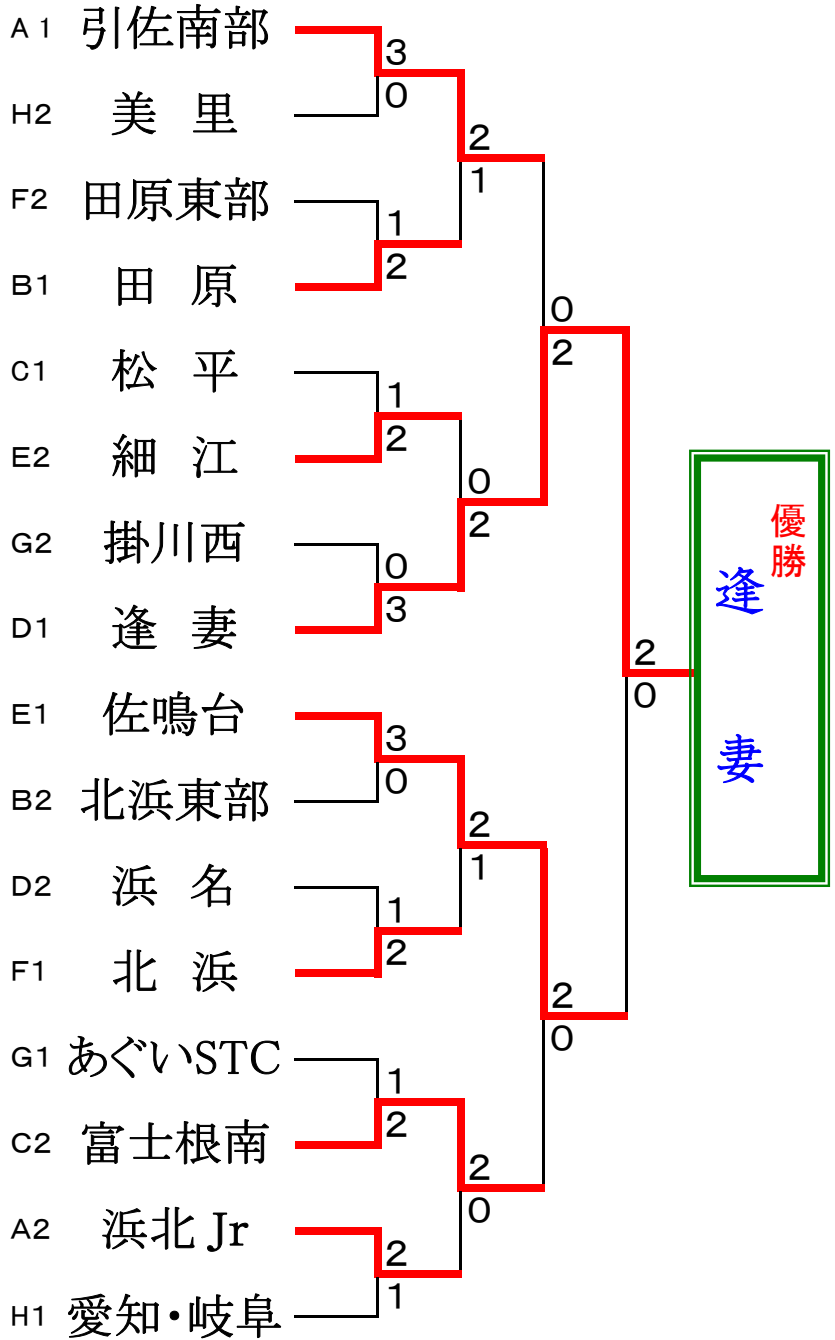

第15回 遠州杯ソフトテニス大会 (中学生団体戦)

2011年 12月 3日 雄踏亀崎庭球場

予選リーグ戦

Aコート		①	②	③	順位
①	引佐南部	/	③	③	1
②	浜北 Jr	0	/	②	2
③	設楽	0	1	/	3

Bコート		①	②	③	順位
①	田原	/	②	②	1
②	北浜東部	1	/	②	2
③	瑞陵	1	1	/	3

Cコート		①	②	③	順位
①	富士根南	/	③	1	2
②	湖東	0	/	0	3
③	松平	②	③	/	1

Dコート		①	②	③	順位
①	逢妻	/	③③	③	1
②	浜名	00	/	③	2
③	(棄権)	R	R	/	-3-

Eコート		①	②	③	順位
①	佐鳴台	/	②	③	1
②	細江	1	/	③	2
③	浜名 B	0	0	/	3

Fコート		①	②	③	順位
①	田原東部	/	③	1	2
②	磐田第一	0	/	0	3
③	北浜	②	③	/	1

Gコート		①	②	③	順位
①	静岡西部	/	0	0	3
②	あぐいSTC	③	/	③	1
③	掛川西	③	0	/	2

Hコート		①	②	③	順位
①	愛知・岐阜	/	②	②	1
②	浜松北部	1	/	0	3
③	美里	1	③	/	2

決勝トーナメント

主催 遠州杯実行委員会
 後援 中日新聞東海本社
 協賛 (株) ショーワコーポレーション

研修トーナメント -----

研修対戦

※「R」は棄権です。

※Dリーグは、2校のため同一対戦を2試合行ないました。