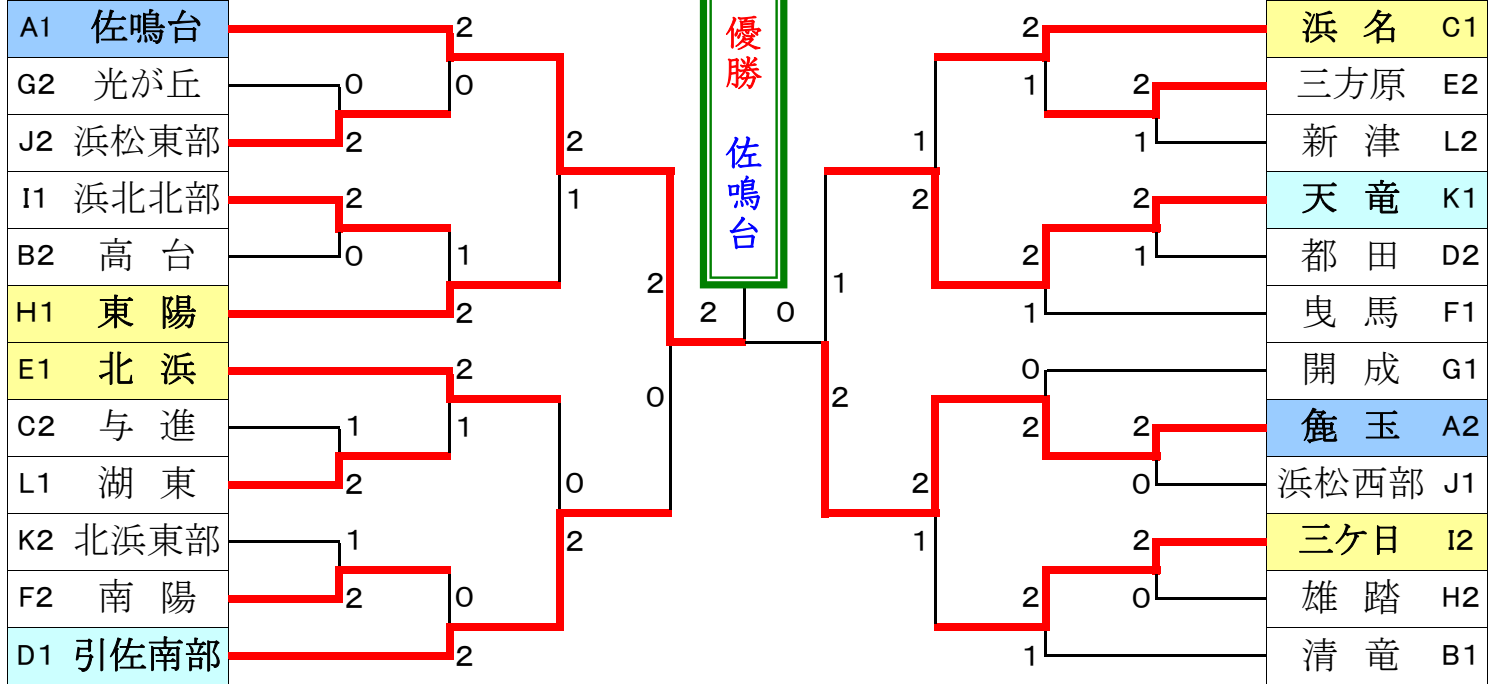

Iリーグ	三ヶ日	北星	浜北北部	順位
1 三ヶ日	-	②	-	2
2 北星	1	-	0	3
3 浜北北部	○	③	-	1

Kリーグ	北浜東部	笠井	天竜	順位
1 北浜東部	-	②	1	2
2 笠井	1	-	0	3
3 天竜	②	③	-	1

Bリーグ	清竜	高台	富塚	順位
1 清竜	-	③	②	1
2 高台	0	-	②	2
3 富塚	1	1	-	3

Dリーグ	細江	都田	引佐南部	順位
1 細江	-	1	0	3
2 都田	②	-	0	2
3 引佐南部	③	③	-	1

Fリーグ	曳馬	南陽	北部	順位
1 曳馬	-	②	②	1
2 南陽	1	-	②	2
3 北部	1	1	-	3

Hリーグ	東陽	附属浜松	雄踏	順位
1 東陽	-	③	③	1
2 附属浜松	0	-	-	3
3 雄踏	0	○	-	2

Jリーグ	中郡	西部	東部	順位
1 中郡	-	0	1	3
2 西部	③	-	②	1
3 東部	②	1	-	2

Lリーグ	中部	蜷塚	湖東	新津	順位
1 中部	-	0	0	0	4
2 蜷塚	③	-	1	1	3
3 湖東	③	②	-	②	1
4 新津	③	②	1	-	2

### 決勝トーナメント