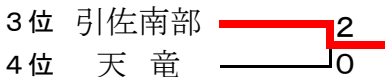

3位決定戦

- ① 佐鳴台 ② 麓玉 ③ 引佐南部 ④ 天竜 ⑤ 東陽 ⑥ 浜名 ⑦ 北浜 ⑧ 三ヶ日
  ⑨ - ⑩ 浜松東部、浜北北部、湖東、南陽、三方原、曳馬、開成、清竜