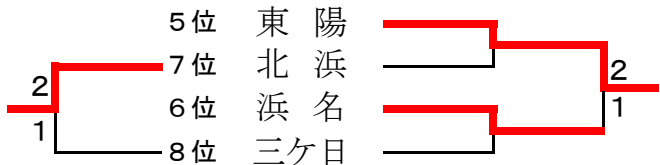

- ① 佐鳴台 ② 麓玉 ③ 引佐南部 ④ 天竜 ⑤ 東陽 ⑥ 浜名 ⑦ 北浜 ⑧ 三ヶ日
  ⑨ - ⑩ 浜松東部、浜北北部、湖東、南陽、三方原、曳馬、開成、清竜