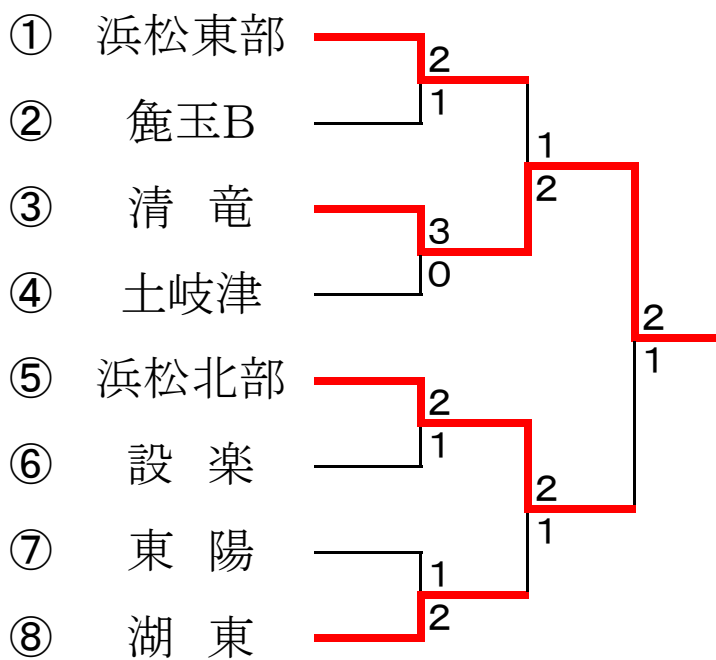

Dコート		田 原	東 陽	北 浜	順位
①	田 原		②	②	1
②	東 陽	1		1	3
③	北 浜	1	②		2

Eコート		鹿玉 A	浜松北部	掛川北	順位
①	鹿玉 A		③	0	2
②	浜松北部	0		0	3
③	掛川北	③	③		1

Fコート		浜 名	東豊田	設 楽	順位
①	浜 名		②	②	1
②	東豊田	1		②	2
③	設 楽	1	1		3

Gコート		玉 川	北浜東部	土岐津	順位
①	玉 川		③	③	1
②	北浜東部	0		②	2
③	土岐津	0	1		3

Hコート		釜 戸	鹿玉 B	松 原	順位
①	釜 戸		②	②	1
②	鹿玉 B	1		0	3
③	松 原	1	③		2

決勝トーナメント

3位決定戦

菊川西
田原

主催 遠州杯実行委員会
 後援 中日新聞東海本社
 協賛 (株) ショーワコーポレーション

決勝トーナメント -----

敗者研修対戦

研修トーナメント -----

3位決定戦

敗者研修対戦