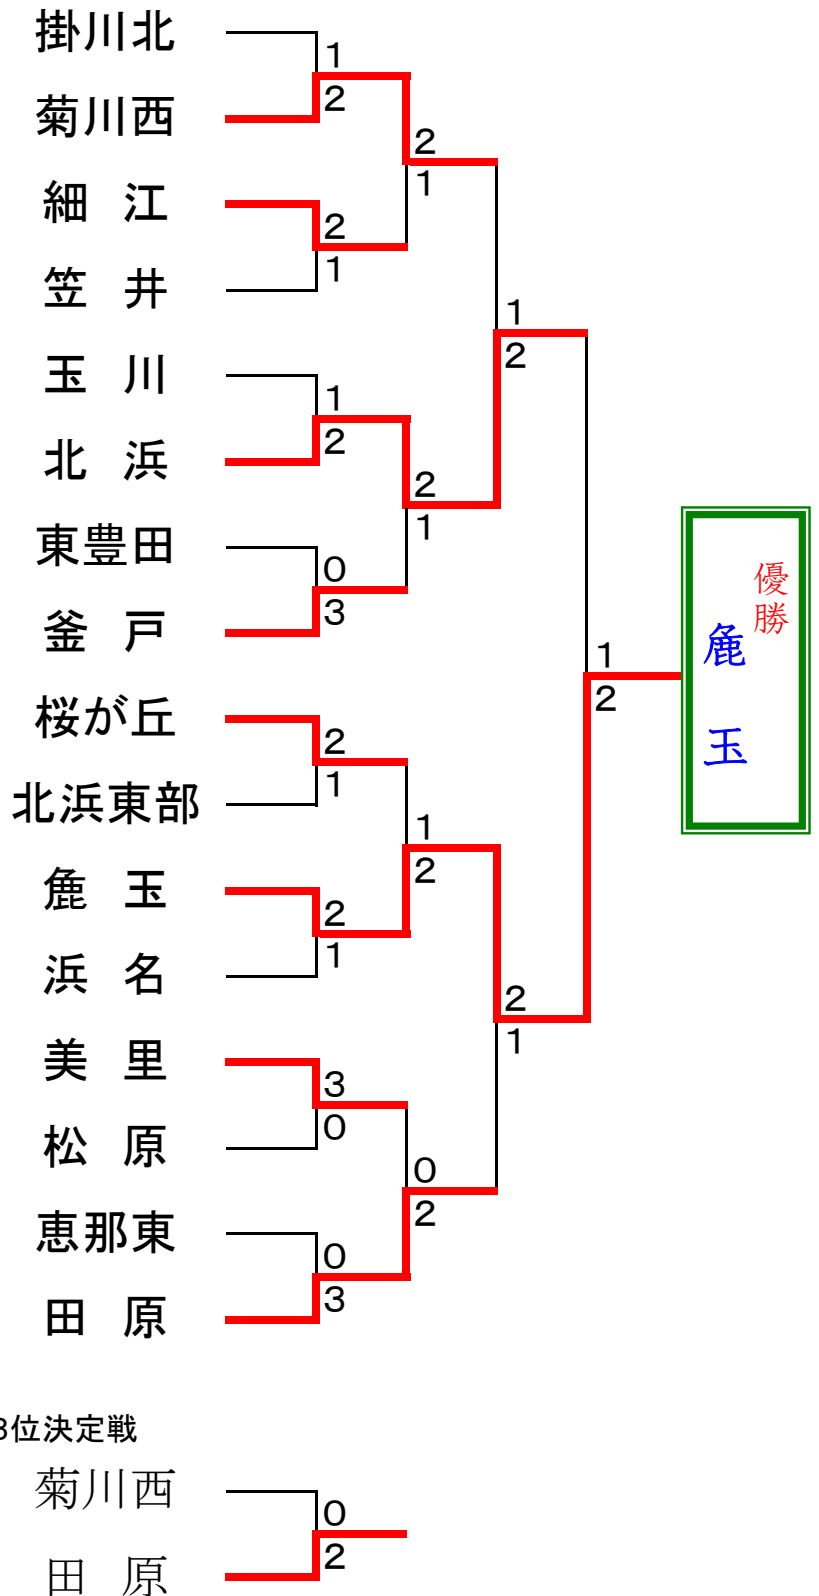

第8回 遠州杯ソフトテニス大会（中学生団体戦）

2010年 6月 6日 雄踏亀崎庭球場

予選リーグ戦

Aコート		清 竜	桜が丘	細 江	順位
①	清 竜		②	0	3
②	桜が丘	1		②	1
③	細 江	③	1		2

Bコート		菊川西	浜松東部	美 里	順位
①	菊川西		③	1	2
②	浜松東部	0		1	3
③	美 里	②	②		1

Cコート		恵那東	笠 井	湖 東	順位
①	恵那東		0	②	2
②	笠 井	③		③	1
③	湖 東	1	0		3

Dコート		田 原	東 陽	北 浜	順位
①	田 原		②	②	1
②	東 陽	1		1	3
③	北 浜	1	②		2

Eコート		鹿玉 A	浜松北部	掛川北	順位
①	鹿玉 A		③	0	2
②	浜松北部	0		0	3
③	掛川北	③	③		1

Fコート		浜 名	東豊田	設 楽	順位
①	浜 名		②	②	1
②	東豊田	1		②	2
③	設 楽	1	1		3

Gコート		玉 川	北浜東部	土岐津	順位
①	玉 川		③	③	1
②	北浜東部	0		②	2
③	土岐津	0	1		3

Hコート		釜 戸	鹿玉 B	松 原	順位
①	釜 戸		②	②	1
②	鹿玉 B	1		0	3
③	松 原	1	③		2

決勝トーナメント

3位決定戦

菊川西
田原

主催 遠州杯実行委員会
 後援 中日新聞東海本社
 協賛 (株) ショーワコーポレーション

決勝トーナメント -----

敗者研修対戦

研修トーナメント -----