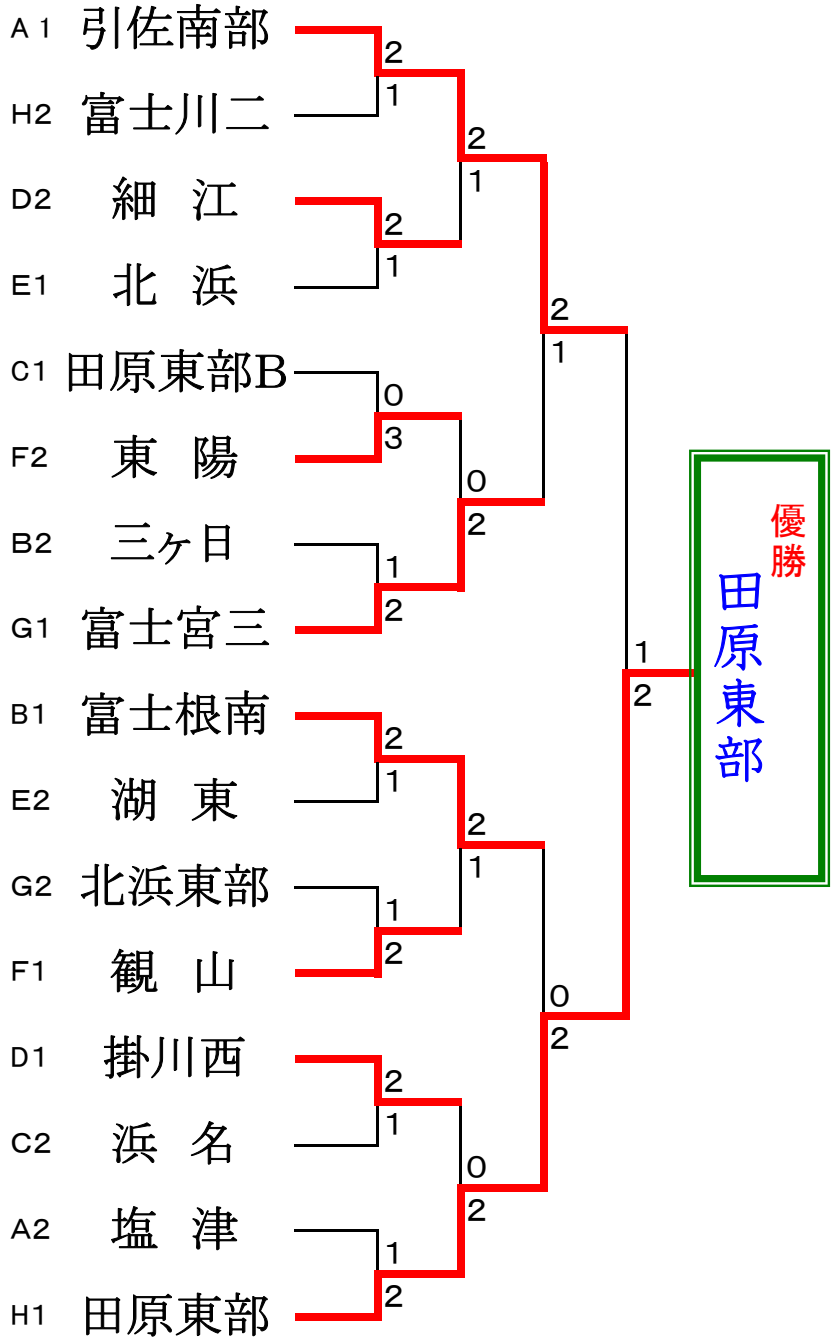

第14回 遠州杯ソフトテニス大会 (中学生団体戦)

2011年 8月 28日 雄踏亀崎庭球場

予選リーグ戦

Aコート		①	②	③	順位
①	引佐南部		③	②	1
②	北浜 B	0		1	3
③	塩津	1	②		2

Bコート		①	②	③	順位
①	富士根南		③	②	1
②	笠井	0		1	3
③	三ヶ日	1	②		2

Cコート		①	②	③	順位
①	浜名		1	②	2
②	田原東部B	②		②	1
③	東豊田	1	1		3

Dコート		①	②	③	順位
①	掛川西		③	②	1
②	浜松北部	0		0	3
③	細江	1	③		2

Eコート		①	②	③	順位
①	北浜		③	③	1
②	玉川	0		1	3
③	湖東	0	②		2

Fコート		①	②	③	順位
①	東陽		③	1	2
②	湖東 B	0		0	3
③	観山	②	③		1

Gコート		①	②	③	順位
①	富士宮三		②	②	1
②	北浜東部	1		②	2
③	阿久比	1	1		3

Hコート		①	②	③	順位
①	田原東部		③	③	1
②	浜名 B	0		1	3
③	富士川二	0	②		2

決勝トーナメント