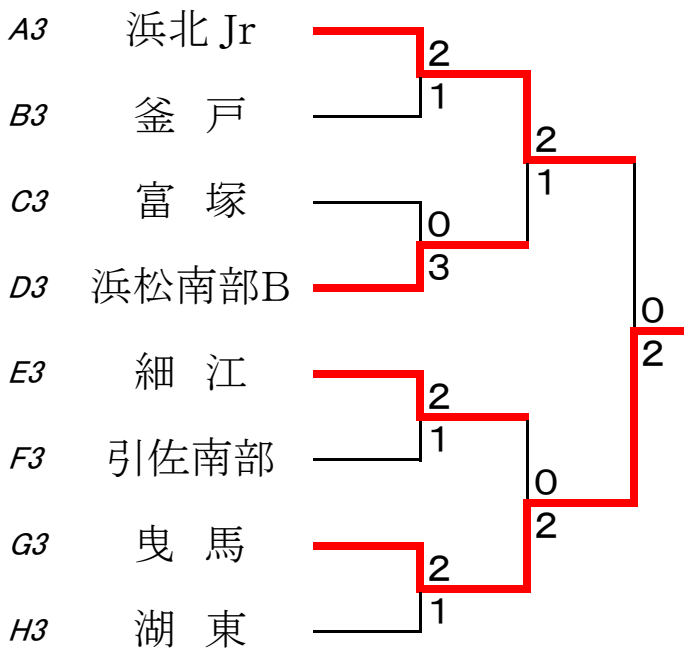

Dコート		1	2	3	順位
1	浜名A		③	1	2
2	浜松南部B	0		0	3
3	泉	②	③		1

Eコート		1	2	3	順位
1	細江		1	1	3
2	浜名B	②		1	2
3	青島	②	②		1

Fコート		1	2	3	順位
1	静岡南		③	③	1
2	引佐南部	0		1	3
3	浜北北部	0	②		2

Gコート		1	2	3	順位
1	阿久比		②	1	2
2	曳馬	1		0	3
3	鹿玉	②	③		1

Hコート		1	2	3	順位
1	田原東部		③	③	1
2	湖東	0		1	3
3	浜松南部A	0	②		2

決勝トーナメント

3位決定戦

主催 遠州杯実行委員会
 後援 中日新聞東海本社
 協賛 (株) ショーワコーポレーション

決勝トーナメント -----

研修対戦

研修トーナメント -----

3位決定戦