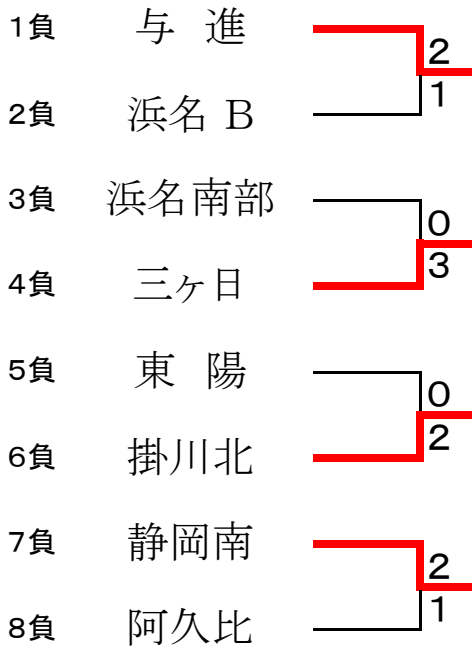

Dコート		1	2	3	順位
1	浜名A		③	1	2
2	浜松南部B	0		0	3
3	泉	②	③		1

Eコート		1	2	3	順位
1	細江		1	1	3
2	浜名B	②		1	2
3	青島	②	②		1

Fコート		1	2	3	順位
1	静岡南		③	③	1
2	引佐南部	0		1	3
3	浜北北部	0	②		2

Gコート		1	2	3	順位
1	阿久比		②	1	2
2	曳馬	1		0	3
3	鹿玉	②	③		1

Hコート		1	2	3	順位
1	田原東部		③	③	1
2	湖東	0		1	3
3	浜松南部A	0	②		2

決勝トーナメント

3位決定戦

主催 遠州杯実行委員会
 後援 中日新聞東海本社
 協賛 (株) ショーワコーポレーション

決勝トーナメント -----

研修対戦

研修トーナメント -----

3位決定戦