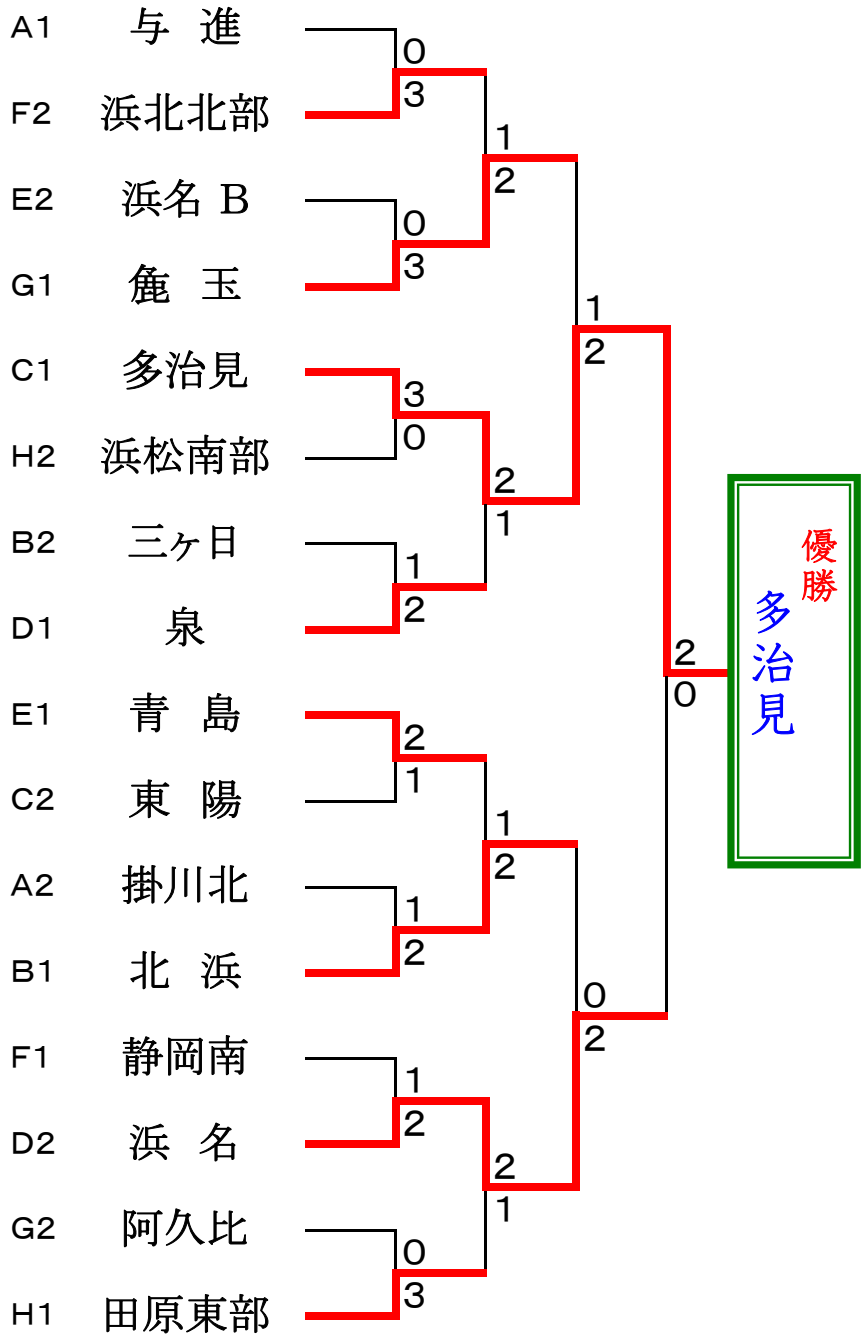

第1回 遠州 Ladies Cup (中学生団体戦)

2011年 8月 27日 雄踏亀崎庭球場

予選リーグ戦

Aコート		1	2	3	順位
1	与進		②	③	1
2	浜北Jr	1		1	3
3	掛川北	0	②		2

Bコート		1	2	3	順位
①	釜戸		②	0	3
②	三ヶ日	1		②	2
③	北浜	③	1		1

Cコート		1	2	3	順位
1	多治見		③	③	1
2	東陽	0		②	2
3	富塚	0	1		3

Dコート		1	2	3	順位
1	浜名A		③	1	2
2	浜松南部B	0		0	3
3	泉	②	③		1

Eコート		1	2	3	順位
1	細江		1	1	3
2	浜名B	②		1	2
3	青島	②	②		1

Fコート		1	2	3	順位
1	静岡南		③	③	1
2	引佐南部	0		1	3
3	浜北北部	0	②		2

Gコート		1	2	3	順位
1	阿久比		②	1	2
2	曳馬	1		0	3
3	鹿玉	②	③		1

Hコート		1	2	3	順位
1	田原東部		③	③	1
2	湖東	0		1	3
3	浜松南部A	0	②		2

決勝トーナメント

3位決定戦

主催 遠州杯実行委員会
後援 中日新聞東海本社
協賛 (株) ショーワコーポレーション