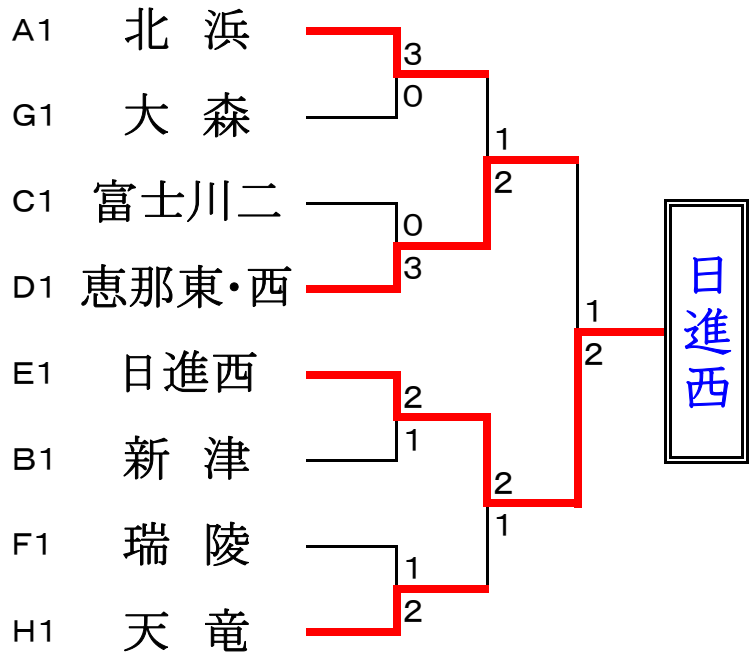

## 予選リーグ戦

Aコート		①	②	③	順位
①	北 浜		②	②	1
②	菊川西	1		②	2
③	北 星	1	1		3

Bコート		①	②	③	順位
①	玉 川		③	1	2
②	高 台	0		0	3
③	新 津	②	③		1

Cコート		①	②	③	順位
①	富士川二		③	③	1
②	雄 踏	0		1	3
③	附属浜松	0	②		2

Dコート		①	②	③	順位
①	恵那東・西		③	②	1
②	都 田	0		②	2
③	福 田	1	1		3

Eコート		①	②	③	順位
①	日進西		③	③	1
②	湖 東	0		1	3
③	桜が丘	0	②		2

Fコート		①	②	③	順位
①	瑞 陵		②	③	1
②	浜松南部	1		②	2
③	東豊田	0	1		3

Gコート		①	②	③	順位
①	大 森		②	②	1
②	清 竜	1		②	2
③	富 塚	1	1		3

Hコート		①	②	③	順位
①	天 竜		③	1	1
②	浜松東部	0		③	2
③	北 浜 B	②	0		3

## 決勝トーナメント