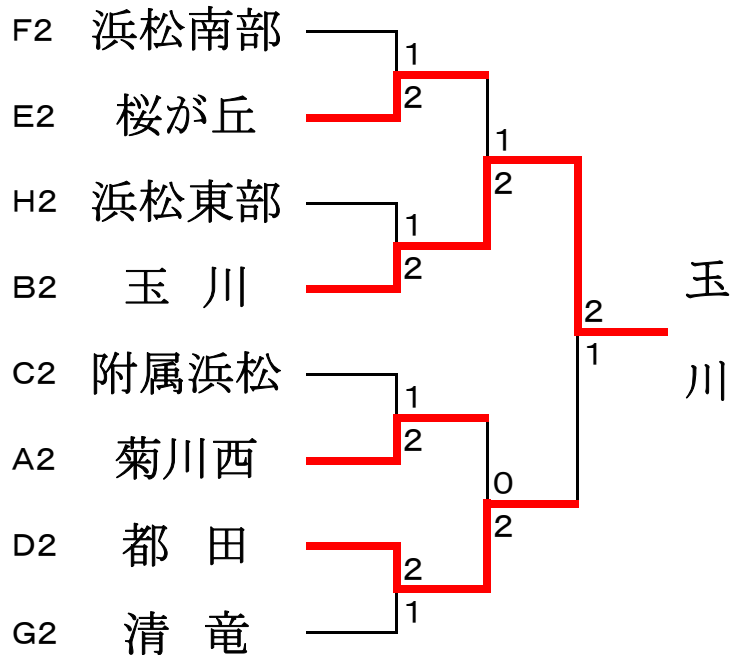

第2回 遠州チャレンジカップソフトテニス大会

2011年 11月 23日 雄踏亀崎庭球場

予選リーグ戦

Aコート		①	②	③	順位
①	北 浜		②	②	1
②	菊川西	1		②	2
③	北 星	1	1		3

Bコート		①	②	③	順位
①	玉 川		③	1	2
②	高 台	0		0	3
③	新 津	②	③		1

Cコート		①	②	③	順位
①	富士川二		③	③	1
②	雄 踏	0		1	3
③	附属浜松	0	②		2

Dコート		①	②	③	順位
①	恵那東・西		③	②	1
②	都 田	0		②	2
③	福 田	1	1		3

Eコート		①	②	③	順位
①	日進西		③	③	1
②	湖 東	0		1	3
③	桜が丘	0	②		2

Fコート		①	②	③	順位
①	瑞 陵		②	③	1
②	浜松南部	1		②	2
③	東豊田	0	1		3

Gコート		①	②	③	順位
①	大 森		②	②	1
②	清 竜	1		②	2
③	富 塚	1	1		3

Hコート		①	②	③	順位
①	天 竜		③	1	1
②	浜松東部	0		③	2
③	北 浜 B	②	0		3

決勝トーナメント

3位決定戦

2位トーナメント