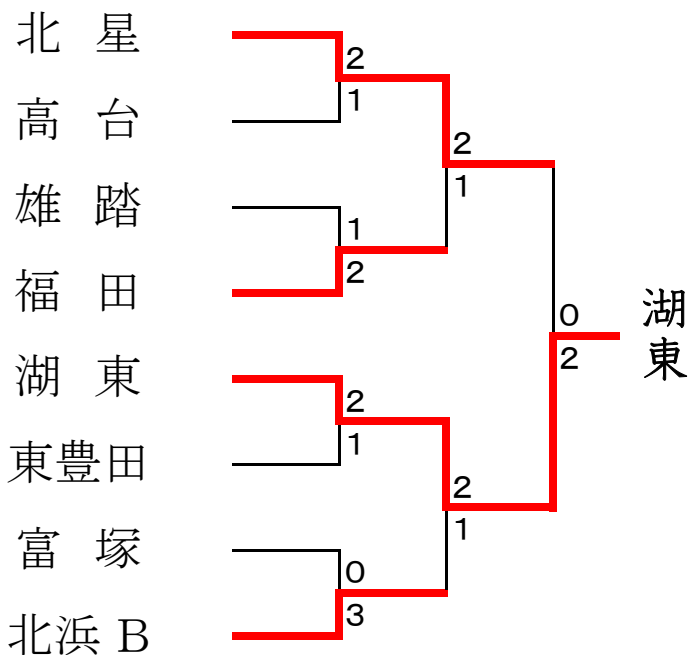

研修(3位)トーナメント -----