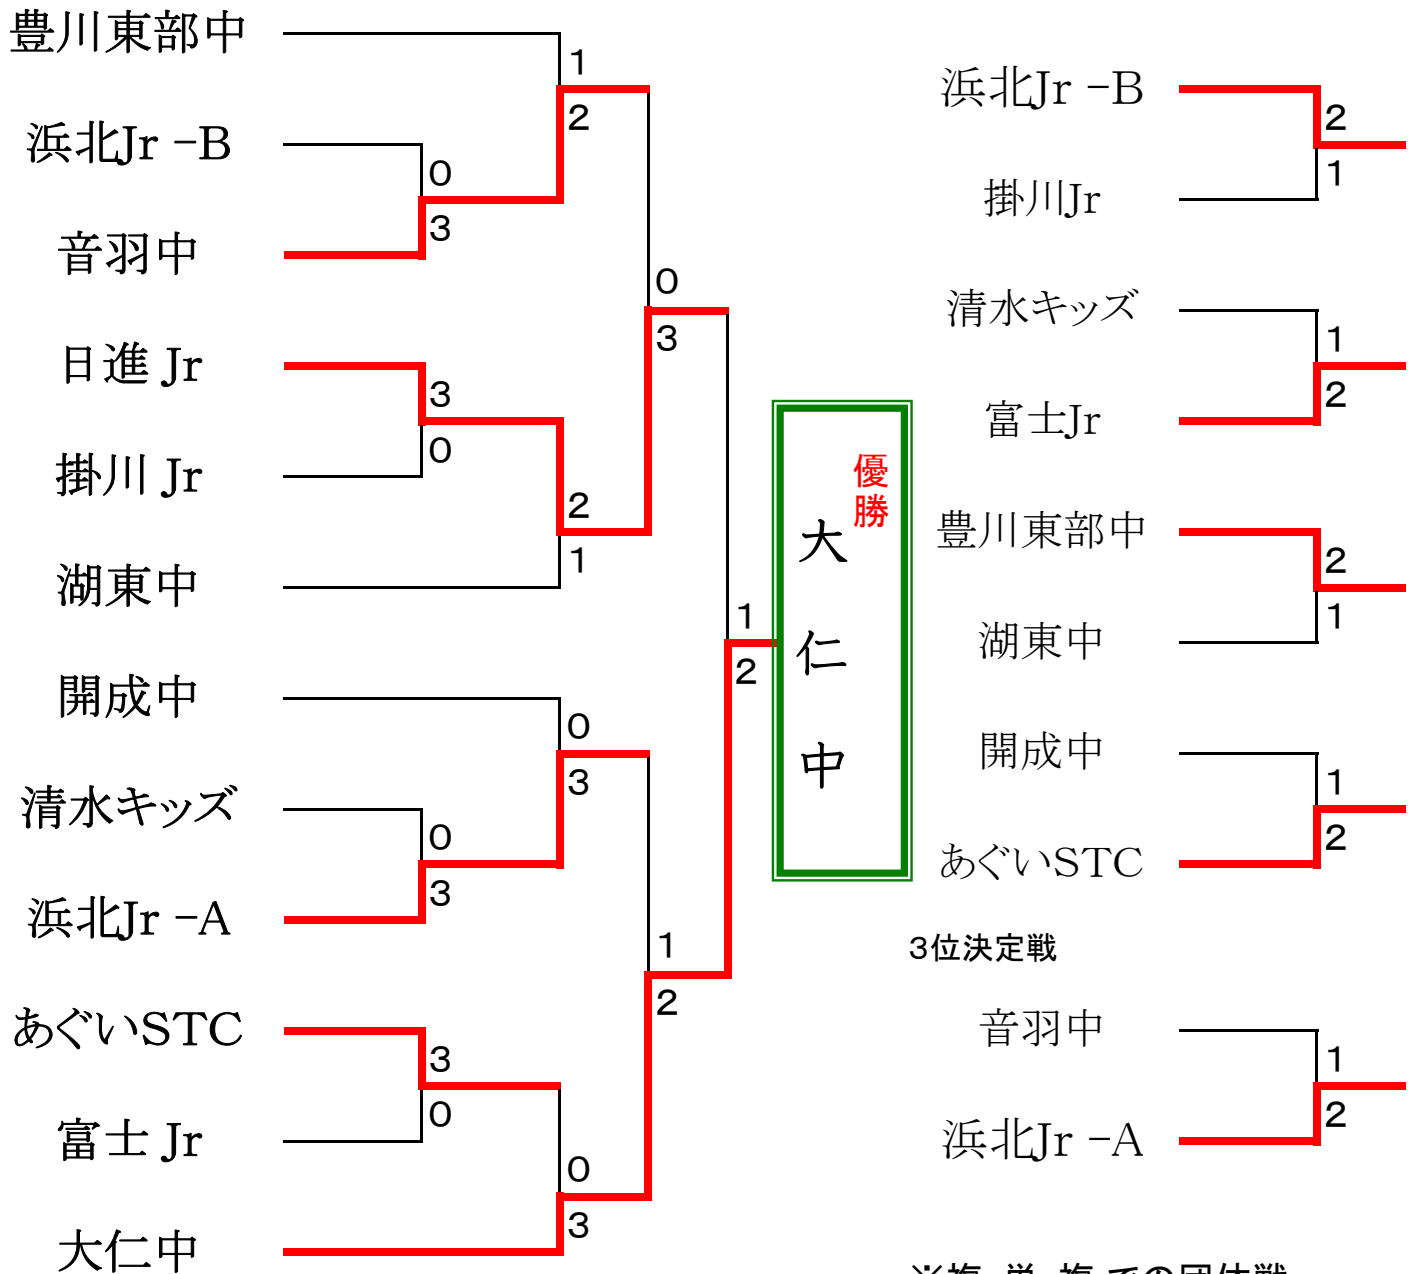

第11回 遠州ジュニアカップ (男子団体戦)

2013年2月17日 雄踏亀崎庭球場

予選リーグ戦

Eリーグ	浜北A	掛川	豊川東部	順位
1 浜北Jr-A		②	1	2
2 掛川Jr	1		0	3
3 豊川東部中	②	③		1

Gリーグ	開成	富士	音羽	順位
1 開成中		②	②	1
2 富士Jr	1		1	3
3 音羽中	1	②		2

Fリーグ	日進	浜北B	大仁	順位
1 日進Jr		③	1	2
2 浜北Jr-B	0		0	3
3 大仁中	②	③		1

Hリーグ	あぐい	清水	湖東	順位
1 あぐいSTC		③	1	2
2 清水キッズ	0		0	3
3 湖東中	②	③		1

決勝トーナメント

※複・単・複 での団体戦