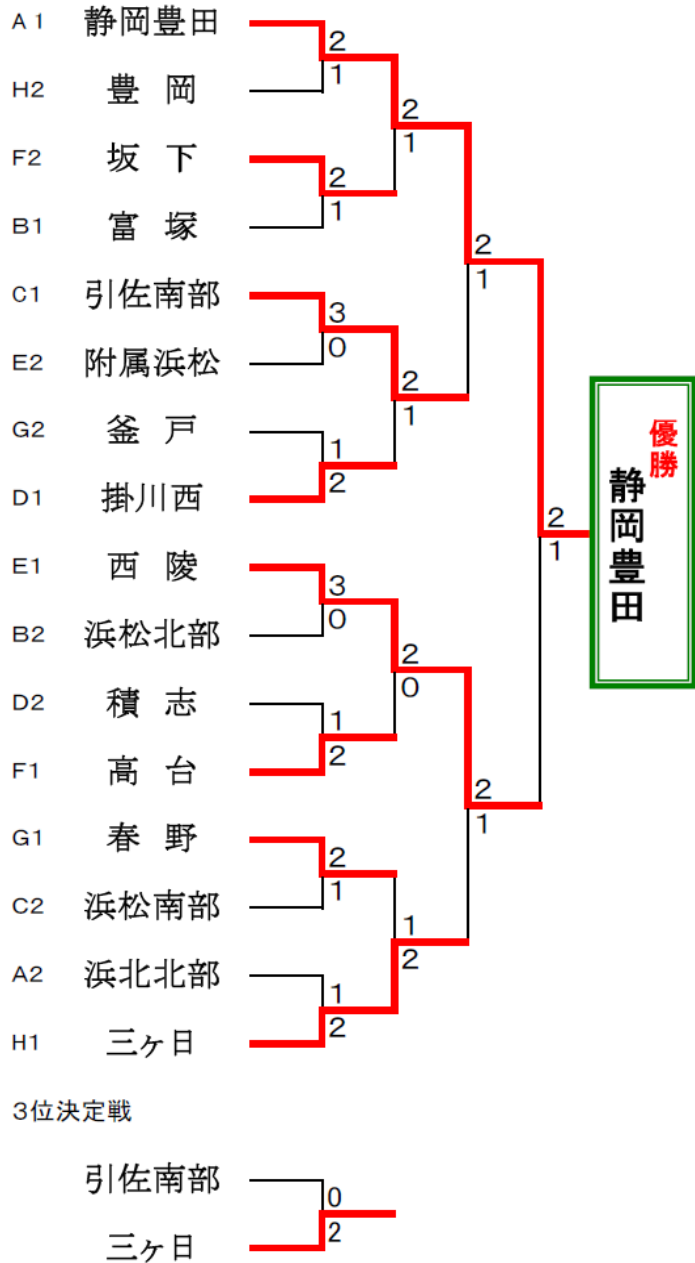

## 予選リーグ戦

| Aコート |      | 1 | 2 | 3 | 順位 |
|------|------|---|---|---|----|
| 1    | 静岡豊田 |   | ③ | ② | 1  |
| 2    | 都田   | 0 |   | 1 | 3  |
| 3    | 浜北北部 | 1 | ② |   | 2  |

| Bコート |      | 1 | 2 | 3 | 順位 |
|------|------|---|---|---|----|
| 1    | 豊川一宮 |   | 0 | 1 | 3  |
| 2    | 富塚   | ③ |   | ② | 1  |
| 3    | 浜松北部 | ② | 1 |   | 2  |

| Cコート |      | 1 | 2 | 3 | 順位 |
|------|------|---|---|---|----|
| 1    | 引佐南部 |   | ③ | ③ | 1  |
| 2    | 福田   | 0 |   | 1 | 3  |
| 3    | 浜松南部 | 0 | ② |   | 2  |

| Dコート |     | 1 | 2 | 3 | 順位 |
|------|-----|---|---|---|----|
| 1    | 掛川西 |   | ③ | ③ | 1  |
| 2    | 積志  | 0 |   | ② | 2  |
| 3    | 光が丘 | 0 | 1 |   | 3  |

| Eコート |      | 1 | 2 | 3 | 順位 |
|------|------|---|---|---|----|
| 1    | 佐鳴台  |   | 1 | 1 | 3  |
| 2    | 附属浜松 | ② |   | 0 | 2  |
| 3    | 西陵   | ② | ③ |   | 1  |

| Fコート |    | 1 | 2 | 3 | 順位 |
|------|----|---|---|---|----|
| 1    | 高台 |   | ② | ② | 1  |
| 2    | 浅羽 | 1 |   | 0 | 3  |
| 3    | 坂下 | 1 | ③ |   | 2  |

## 決勝トーナメント