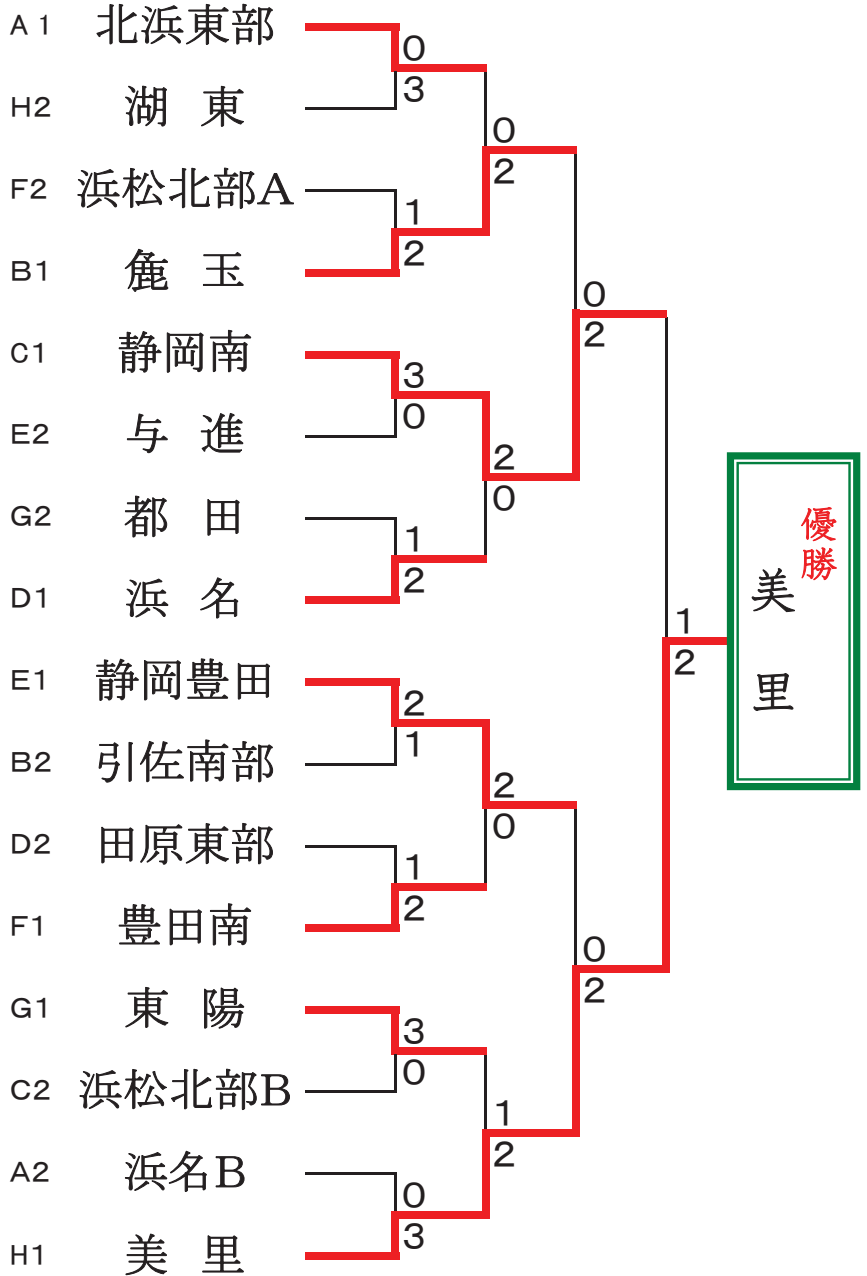

# 第6回 遠州 Ladies Cup (中学生団体戦)

2013年 4月 13日 雄踏亀崎庭球場

## 予選リーグ戦

Aコート		1	2	3	順位
1	北浜東部		②	1	1
2	浜名B	1		②	2
3	佐鳴台	②	1		3

Bコート		1	2	3	順位
1	引佐南部		③	1	2
2	湖東B	0		1	3
3	鹿玉	②	②		1

Cコート		1	2	3	順位
1	静岡南		③	③	1
2	浜松北部B	0		②	2
3	丸塚	0	1		3

Dコート		1	2	3	順位
1	田原東部		②	1	2
2	浜北ジュニアA	1		0	3
3	浜名	②	③		1

Eコート		1	2	3	順位
1	豊田		③	③	1
2	与進	0		③	2
3	浜北ジュニアB	0	0		3

Fコート		1	2	3	順位
1	豊田南		③	③	1
2	入野	0		0	3
3	浜松北部A	0	③		2

Gコート		1	2	3	順位
1	東陽		③	③	1
2	北浜	0		0	3
3	都田	0	③		2

Hコート		1	2	3	順位
1	美里		③	②	1
2	水窪	0		0	3
3	湖東A	1	③		2

## 決勝トーナメント