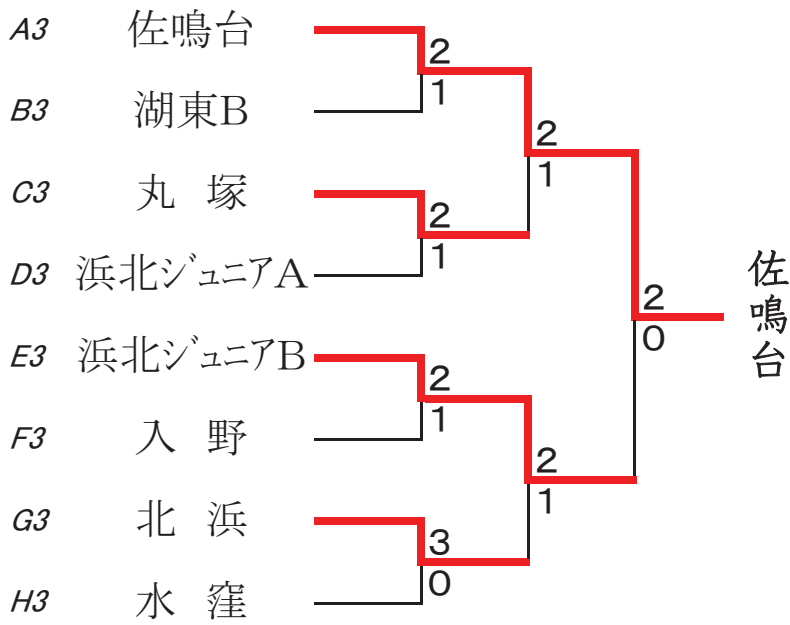

研修トーナメント -----