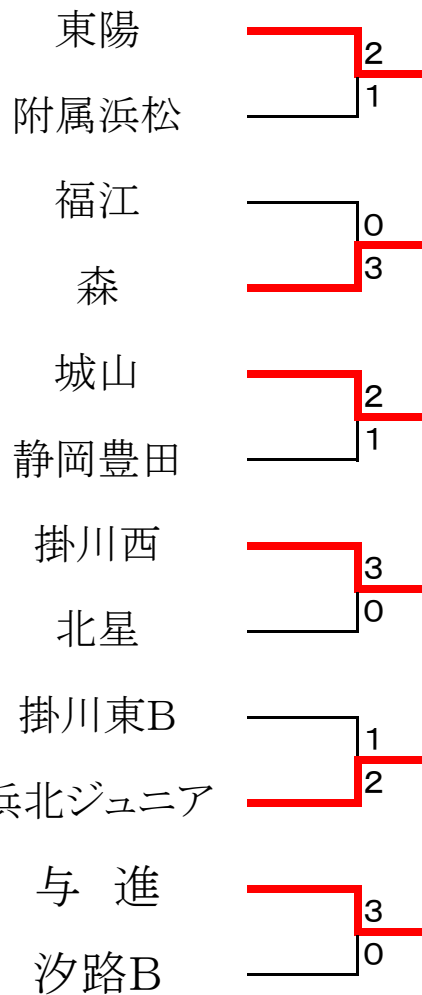

Dコート		①	②	③	順位
①	湖東		③	②	1
②	浜北ジュニア	0		1	3
③	静岡豊田	1	②		2

Eコート		①	②	③	順位
①	開成		③	②	1
②	湖東B	0		1	3
③	竜洋	1	②		2

Fコート		①	②	③	順位
①	与進		0	0	3
②	掛川西	③		1	2
③	福江	③	②		1

Gコート		①	②	③	順位
①	北星		②	0	2
②	北浜B	1		1	3
③	森	③	②		1

Hコート		①	②	③	順位
①	高台		③	1	2
②	汐路B	0		0	3
③	掛川東	②	③		1

決勝トーナメント

3位決定戦

2位トーナメント

3位決定戦

研修(3位)トーナメント -----

研修対戦

3位決定戦