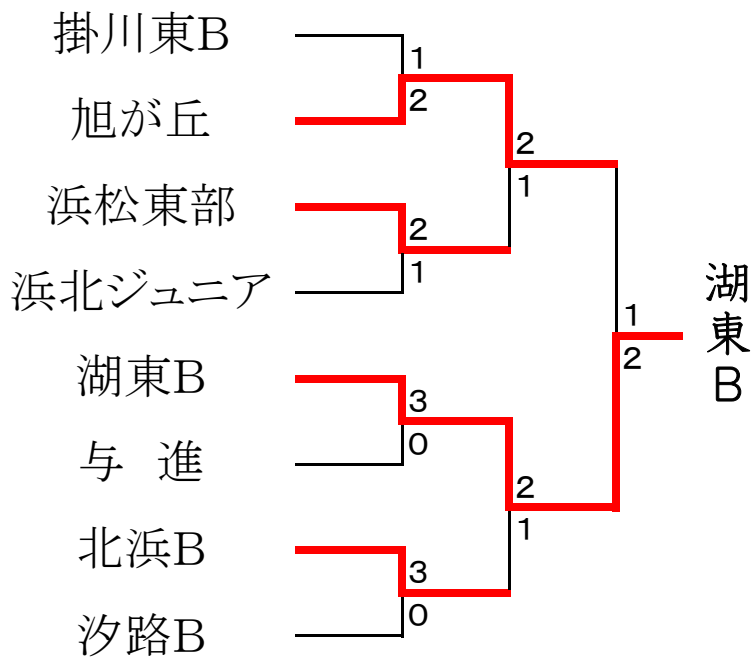

Hコート		①	②	③	順位
①	高台		③	1	2
②	汐路B	0		0	3
③	掛川東	②	③		1

決勝トーナメント

3位決定戦

2位トーナメント

3位決定戦

研修(3位)トーナメント -----

研修対戦

3位決定戦