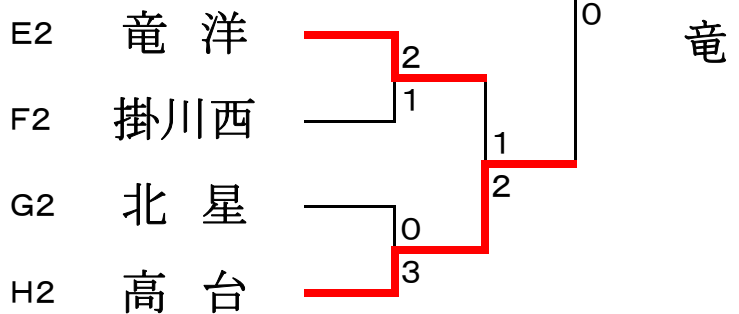

Dコート		①	②	③	順位
①	湖東		③	②	1
②	浜北ジュニア	0		1	3
③	静岡豊田	1	②		2

Eコート		①	②	③	順位
①	開成		③	②	1
②	湖東B	0		1	3
③	竜洋	1	②		2

Fコート		①	②	③	順位
①	与進		0	0	3
②	掛川西	③		1	2
③	福江	③	②		1

Gコート		①	②	③	順位
①	北星		②	0	2
②	北浜B	1		1	3
③	森	③	②		1

Hコート		①	②	③	順位
①	高台		③	1	2
②	汐路B	0		0	3
③	掛川東	②	③		1

決勝トーナメント

3位決定戦

2位トーナメント

3位決定戦

研修(3位)トーナメント -----

研修対戦

3位決定戦