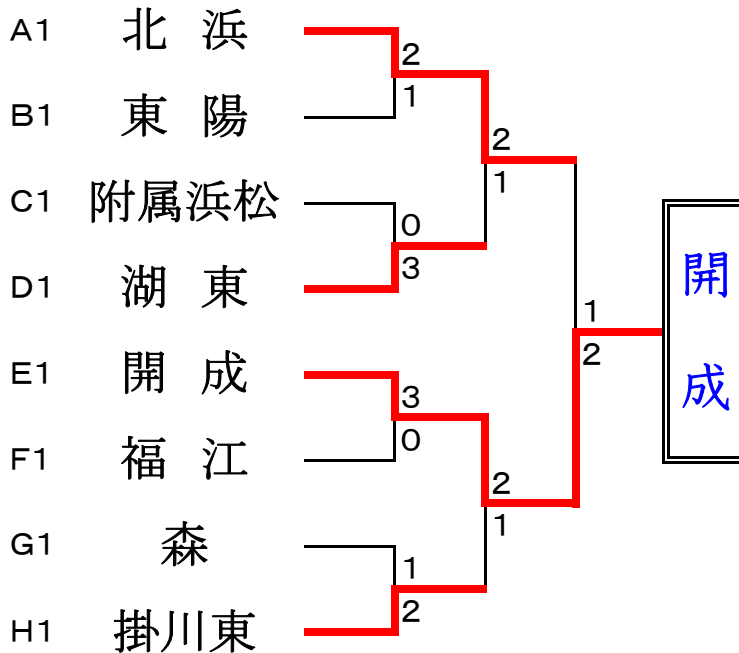

Dコート		①	②	③	順位
①	湖東		③	②	1
②	浜北ジュニア	0		1	3
③	静岡豊田	1	②		2

Eコート		①	②	③	順位
①	開成		③	②	1
②	湖東B	0		1	3
③	竜洋	1	②		2

Fコート		①	②	③	順位
①	与進		0	0	3
②	掛川西	③		1	2
③	福江	③	②		1

Gコート		①	②	③	順位
①	北星		②	0	2
②	北浜B	1		1	3
③	森	③	②		1

Hコート		①	②	③	順位
①	高台		③	1	2
②	汐路B	0		0	3
③	掛川東	②	③		1

決勝トーナメント

3位決定戦

2位トーナメント

3位決定戦

研修(3位)トーナメント -----

研修対戦

3位決定戦