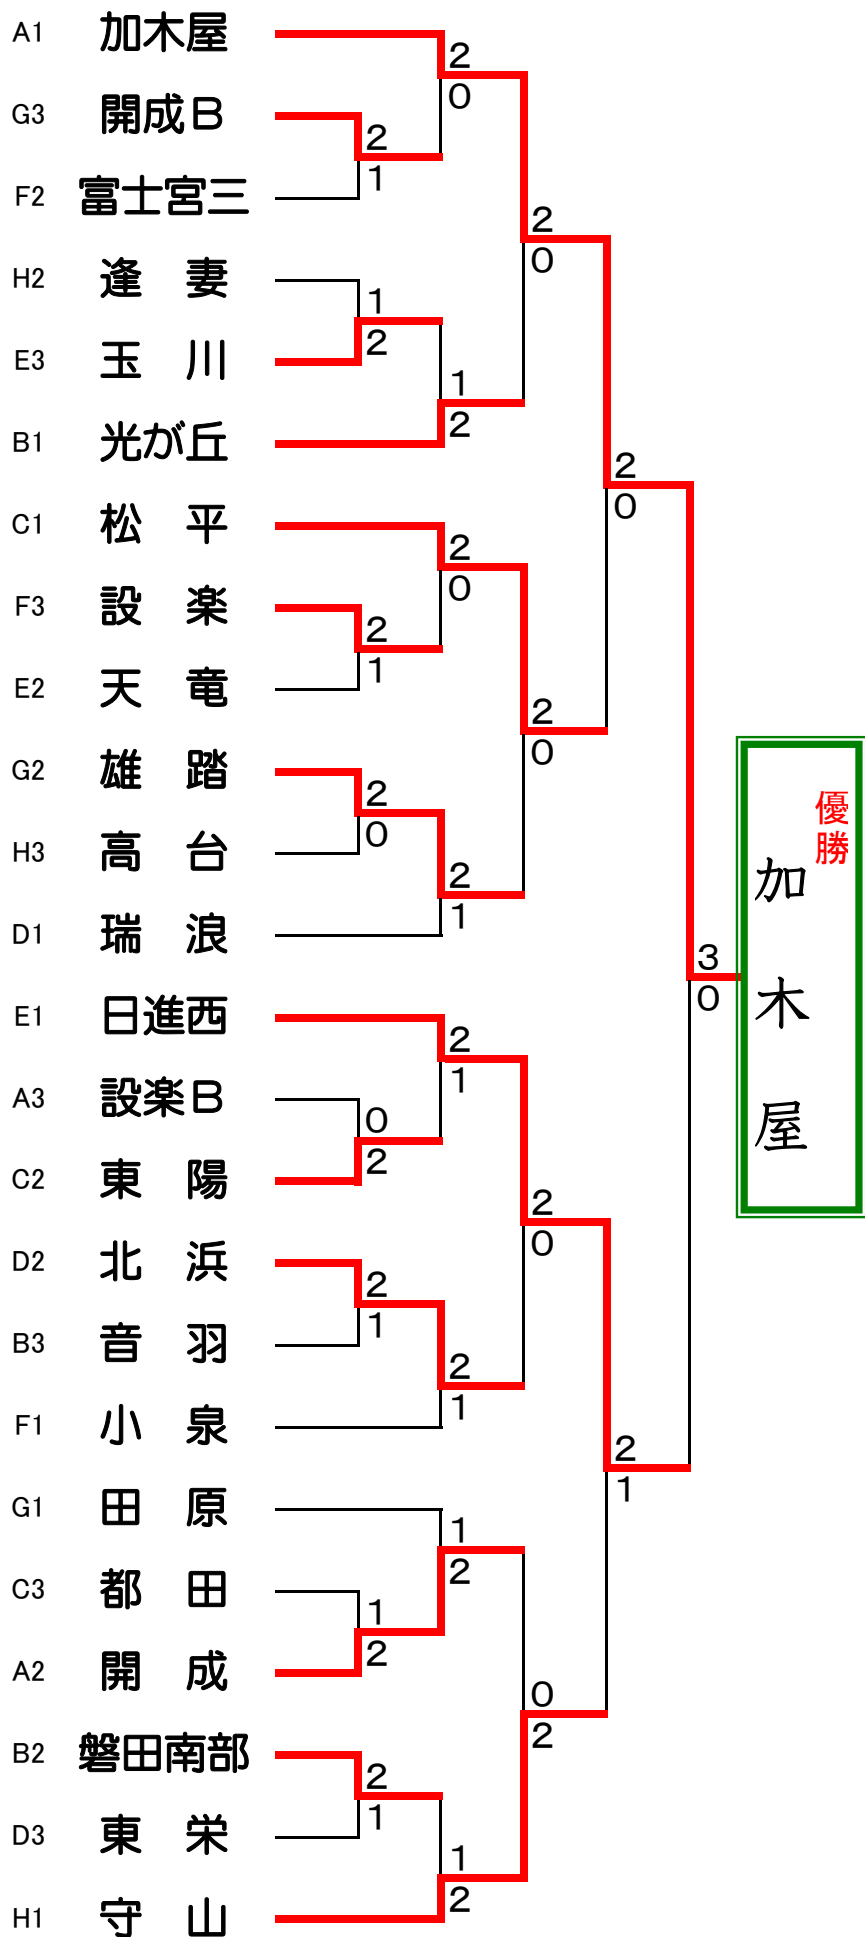

第21回 遠州杯ソフトテニス大会 (中学生団体戦)

2013年 6月 9日 雄踏亀崎庭球場

予選リーグ戦

Aコート		①	②	③	順位
①	加木屋	-	③	③	1
②	設楽B	0	-	0	3
③	開成	0	③	-	2

Bコート		①	②	③	順位
①	光が丘	-	③	②	1
②	音羽	0	-	1	3
③	磐田南部	1	②	-	2

Cコート		①	②	③	順位
①	松平	-	②	③	1
②	東陽	1	-	③	2
③	都田	0	0	-	3

Dコート		①	②	③	順位
①	瑞浪	-	③	③	1
②	東栄	0	-	1	3
③	北浜	0	②	-	2

Eコート		①	②	③	順位
①	日進西	-	②	③	1
②	玉川	1	-	1	3
③	天竜	0	②	-	2

Fコート		①	②	③	順位
①	富士宮三	-	②	1	2
②	設楽	1	-	0	3
③	小泉	②	③	-	1

Gコート		①	②	③	順位
①	田原	-	③	②	1
②	開成B	0	-	1	3
③	雄踏	1	②	-	2

Hコート		①	②	③	順位
①	守山	-	②	③	1
②	逢妻	1	-	②	2
③	高台	0	1	-	3

決勝トーナメント

主催:遠州杯実行委員会
 後援:中日新聞東海本社
 協賛:(株)ショーワコーポレーション

決勝トーナメント -----

5位決定戦 -----

3位決定戦 -----

7位決定戦 -----

研修対戦