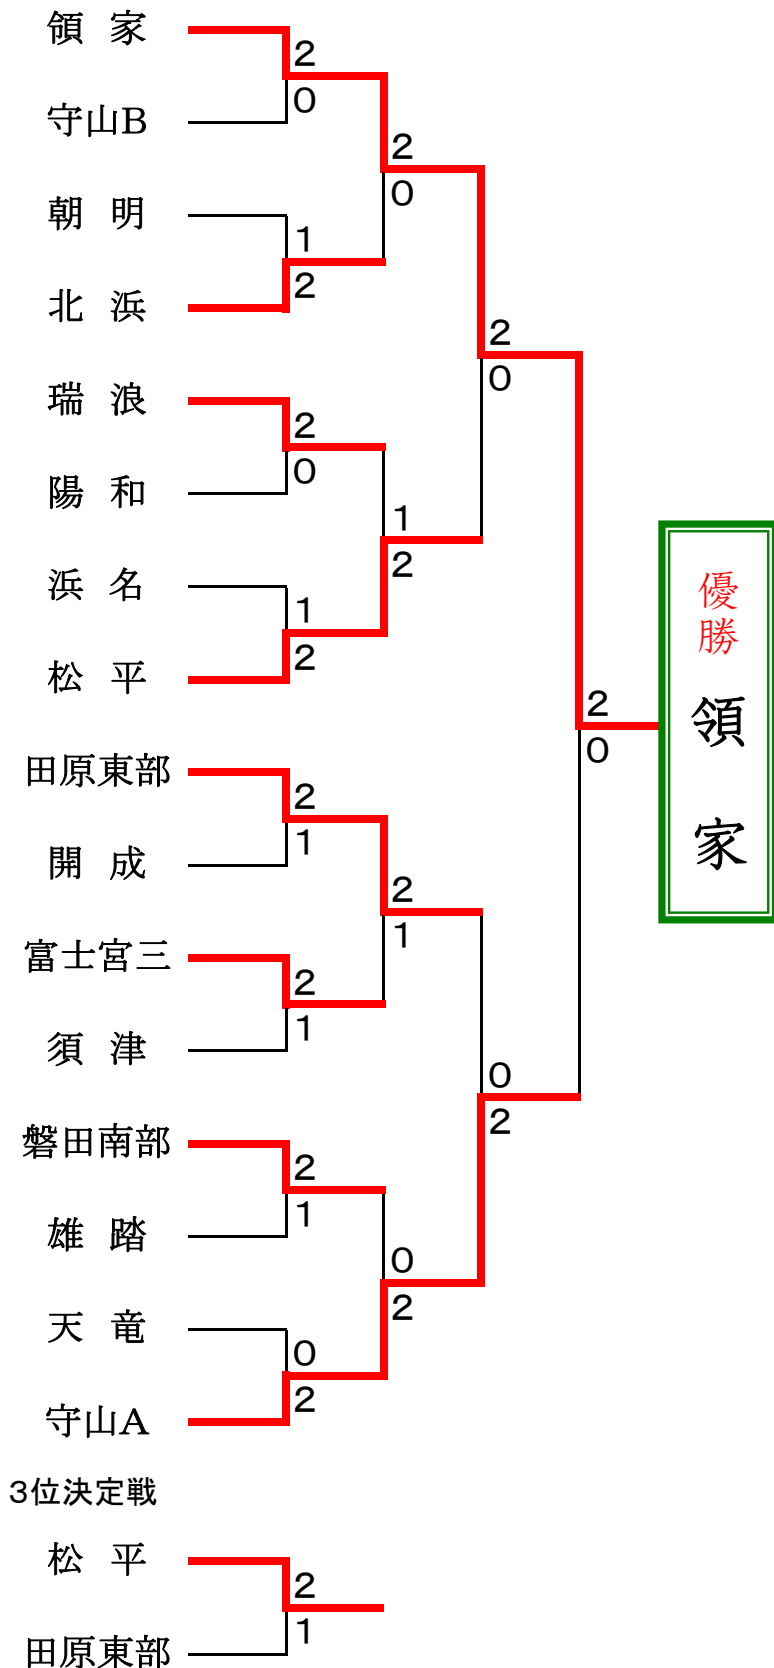

# 第2回 ノースビーチカップ (Aクラス)

2013年6月23日 雄踏亀崎庭球場

## 予選リーグ戦

あリーグ	領家	宮三	磐田	浜名	順位
1 領家	-	③	②	③	1
2 富士宮三	0	-	1	③	3
3 磐田南部	1	②	-	③	2
4 浜名	0	0	0	-	4

いリーグ	守山	朝明	瑞浪	開成	順位
1 守山A	-	②	②	③	1
2 朝明	1	-	1	③	3
3 瑞浪	1	②	-	③	2
4 開成	0	0	0	-	4

うリーグ	陽和	田原	北浜	天竜	順位
1 陽和	-	1	1	②	3
2 田原東部	②	-	②	③	1
3 北浜	②	1	-	③	2
4 天竜	1	0	0	-	4

えリーグ	松平	須津	雄踏	守山	順位
1 松平	-	③	③	③	1
2 須津	0	-	②	②	2
3 雄踏	0	1	-	②	3
4 守山B	0	1	1	-	4

## 決勝トーナメント