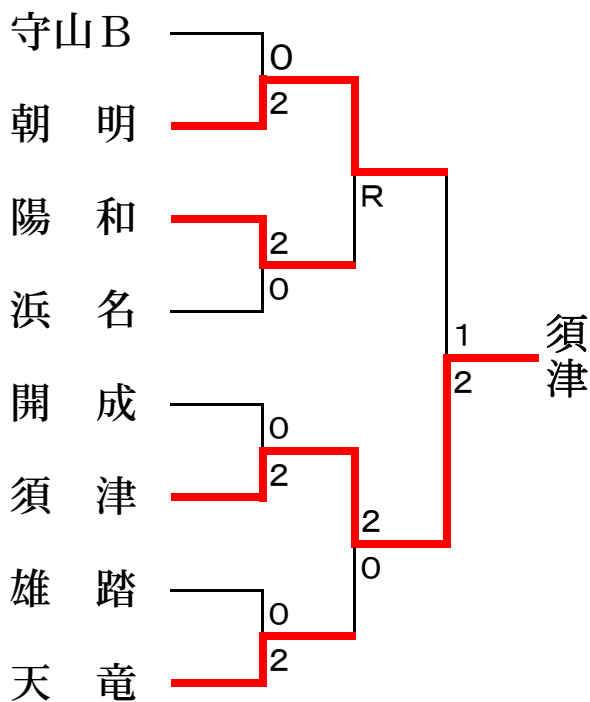

第2回 ノースビーチカップ (Aクラス)

2013年6月23日 雄踏亀崎庭球場

予選リーグ戦

あリーグ	領家	宮三	磐田	浜名	順位
1 領家	-	③	②	③	1
2 富士宮三	0	-	1	③	3
3 磐田南部	1	②	-	③	2
4 浜名	0	0	0	-	4

いリーグ	守山	朝明	瑞浪	開成	順位
1 守山A	-	②	②	③	1
2 朝明	1	-	1	③	3
3 瑞浪	1	②	-	③	2
4 開成	0	0	0	-	4

うリーグ	陽和	田原	北浜	天竜	順位
1 陽和	-	1	1	②	3
2 田原東部	②	-	②	③	1
3 北浜	②	1	-	③	2
4 天竜	1	0	0	-	4

えリーグ	松平	須津	雄踏	守山	順位
1 松平	-	③	③	③	1
2 須津	0	-	②	②	2
3 雄踏	0	1	-	②	3
4 守山B	0	1	1	-	4

研修トーナメント