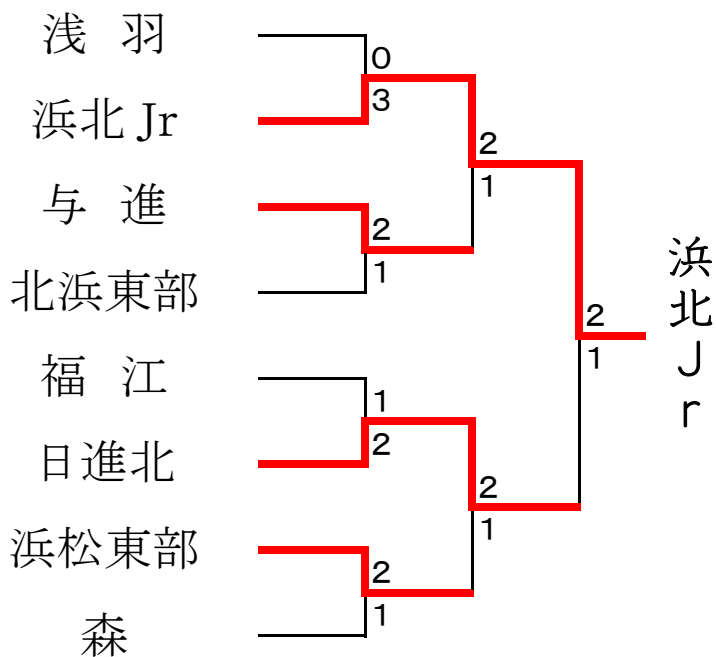

Dコート		①	②	③	順位
①	音 羽		③	③	1
②	掛川東	0		②	2
③	北浜東部	0	1		3

Eコート		①	②	③	順位
①	湖 東		②	③	1
②	旭が丘	1		②	2
③	福 江	0	1		3

Fコート		①	②	③	順位
①	日進北		1	1	3
②	北浜B	②		②	1
③	高 台	②	1		2

Gコート		①	②	③	順位
①	玉 川		②	②	1
②	浜松東部	1		1	3
③	開 成	1	②		2

Hコート		①	②	③	順位
①	設 楽		②	②	1
②	森	1		1	3
③	北 星	1	②		2

決勝トーナメント

研修(3位)トーナメント -----

研修対戦

3位決定戦

主催 遠州杯実行委員会
 後援 中日新聞東海本社
 協賛 (株)ショーワコーポレーション