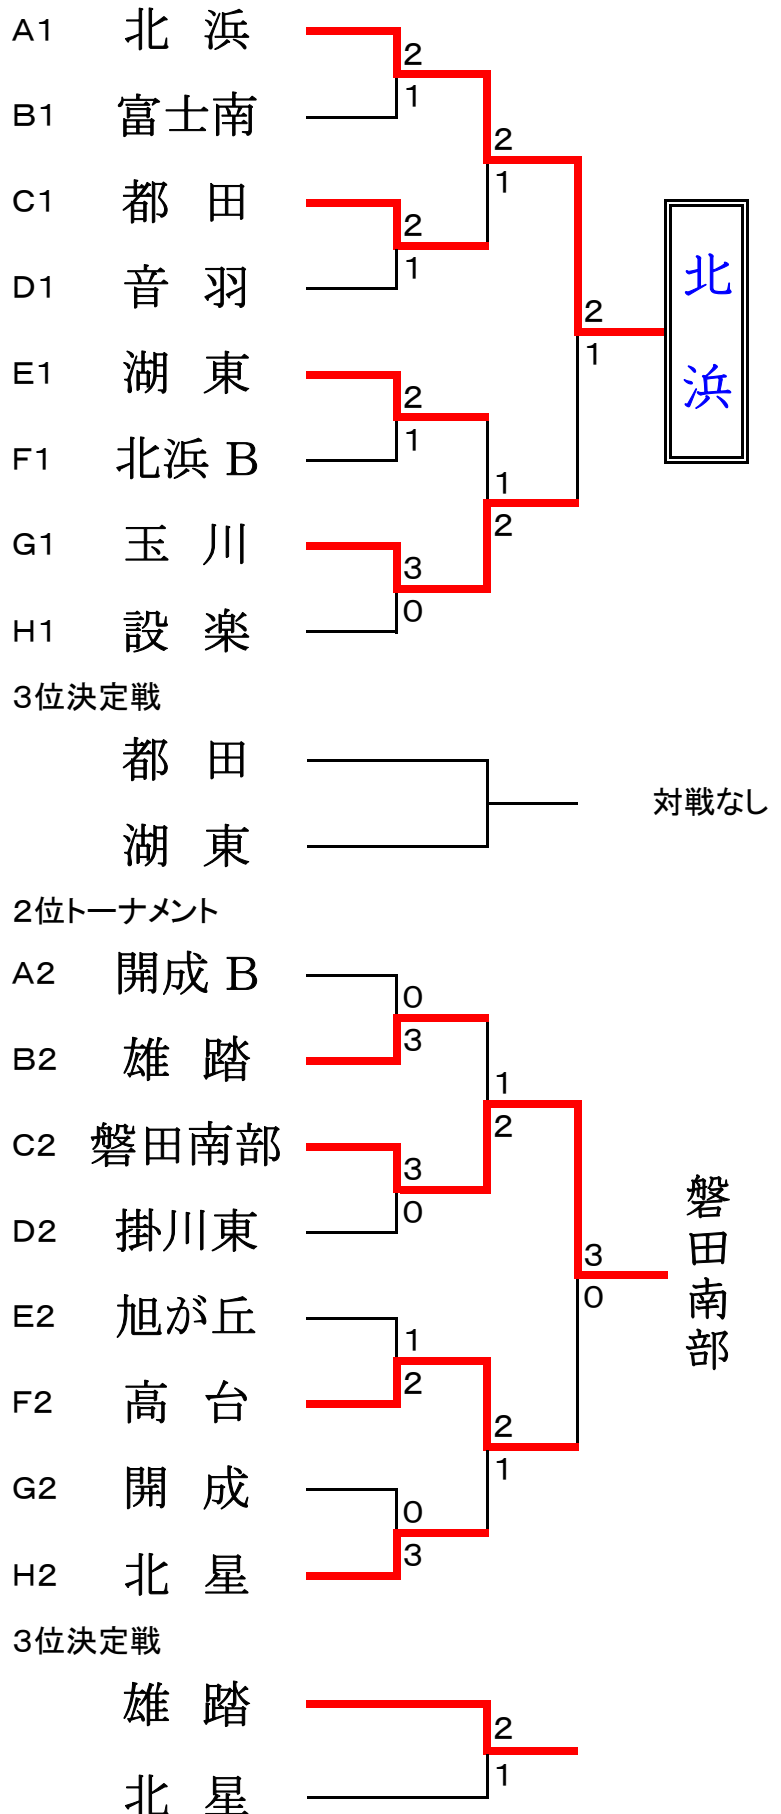

第8回遠州チャレンジカップソフトテニス大会

2013年 9月 14日 雄踏亀崎庭球場

予選リーグ戦

Aコート		①	②	③	順位
①	北 浜		③	③	1
②	開成B	0		②	2
③	浅 羽	0	1		3

Bコート		①	②	③	順位
①	富士南		③	②	1
②	浜北Jr	0		0	3
③	雄 踏	1	③		2

Cコート		①	②	③	順位
①	磐田南部		③	0	2
②	与 進	0		1	3
③	都 田	③	②		1

Dコート		①	②	③	順位
①	音 羽		③	③	1
②	掛川東	0		②	2
③	北浜東部	0	1		3

Eコート		①	②	③	順位
①	湖 東		②	③	1
②	旭が丘	1		②	2
③	福 江	0	1		3

Fコート		①	②	③	順位
①	日進北		1	1	3
②	北浜B	②		②	1
③	高 台	②	1		2

Gコート		①	②	③	順位
①	玉 川		②	②	1
②	浜松東部	1		1	3
③	開 成	1	②		2

Hコート		①	②	③	順位
①	設 楽		②	②	1
②	森	1		1	3
③	北 星	1	②		2

決勝トーナメント

研修(3位)トーナメント -----

研修対戦

3位決定戦

主催 遠州杯実行委員会
 後援 中日新聞東海本社
 協賛 (株)ショーワコーポレーション