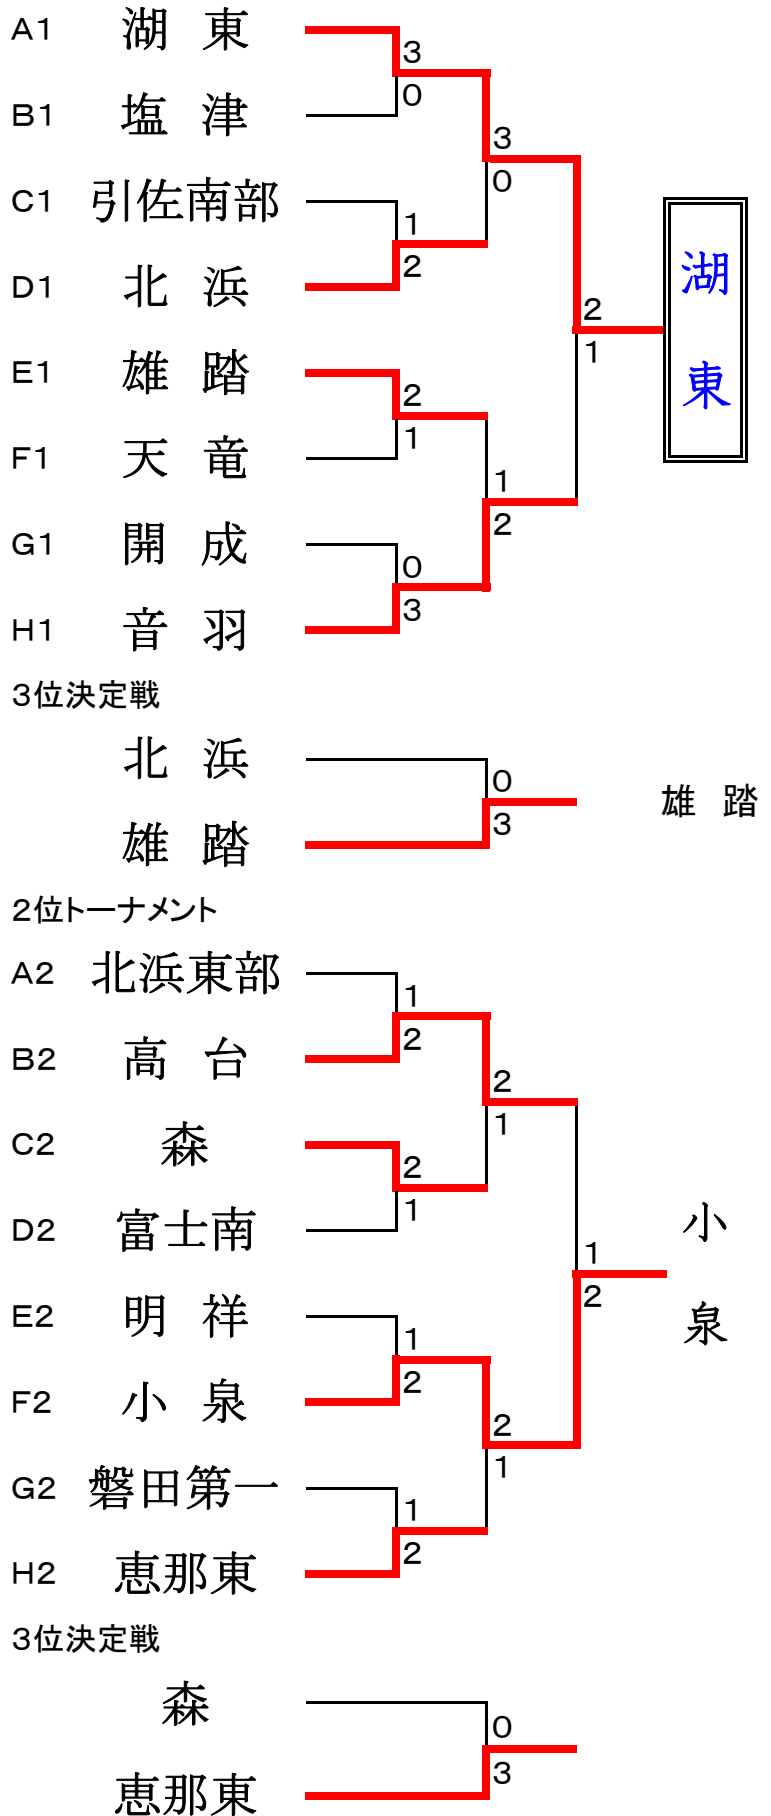

第9回 遠州チャレンジカップソフトテニス大会

2013年 12月 28日 雄踏亀崎庭球場

予選リーグ戦

Aコート		①	②	③	順位
①	湖東		③	③	1
②	北浜東部	0		②	2
③	瑞浪	0	1		3

Bコート		①	②	③	順位
①	塩津		③	③	1
②	城山	0		1	3
③	高台	0	②		2

Cコート		①	②	③	順位
①	引佐南部		②	③	1
②	中郡	1		1	3
③	森	0	②		2

Dコート		①	②	③	順位
①	富士南		②	1	2
②	汐路	1		1	3
③	北浜	②	②		1

Eコート		①	②	③	順位
①	雄踏		②	②	1
②	掛川東	1		1	3
③	明祥	1	②		2

Fコート		①	②	③	順位
①	小泉		③	1	2
②	静岡豊田	0		1	3
③	天竜	②	②		1

Gコート		①	②	③	順位
①	開成		②	③	1
②	浜北ジュニア	1		1	3
③	磐田第一	0	②		2

Hコート		①	②	③	順位
①	音羽		③	③	1
②	与進	0		1	3
③	恵那東	0	②		2

決勝トーナメント

研修(3位)トーナメント -----

3位決定戦

決勝トーナメント

- 1位 湖東
- 2位 音羽
- 3位 雄踏
- 4位 北浜
- 5位 引佐南部
- 6位 開成

2位トーナメント

- 1位 小泉
- 2位 高台
- 3位 恵那東
- 4位 森
- 5位 北浜東部
- 6位 明祥