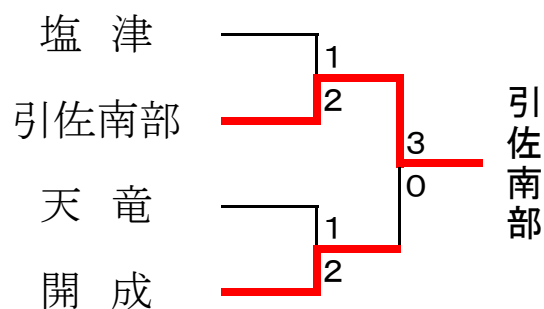

5位決定戦

1位トーナメント