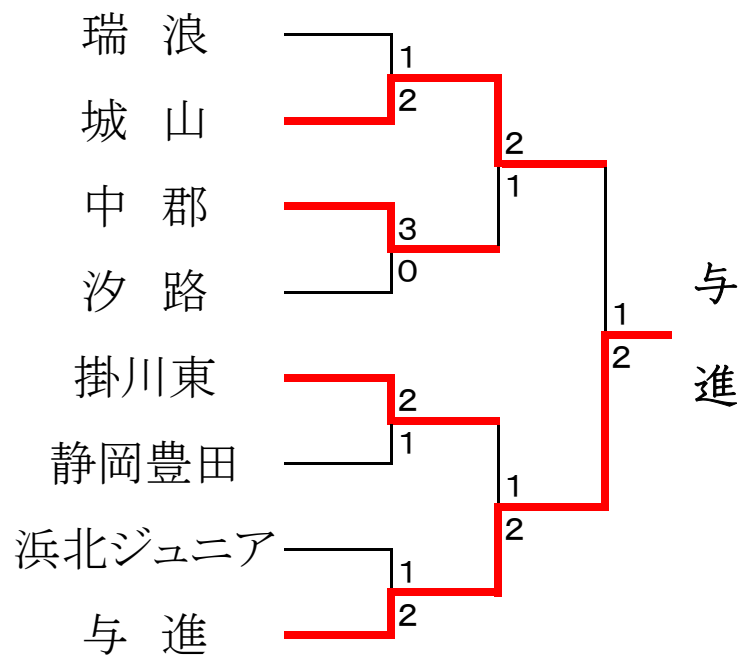

Dコート		①	②	③	順位
①	富士南		②	1	2
②	汐路	1		1	3
③	北浜	②	②		1

Eコート		①	②	③	順位
①	雄踏		②	②	1
②	掛川東	1		1	3
③	明祥	1	②		2

Fコート		①	②	③	順位
①	小泉		③	1	2
②	静岡豊田	0		1	3
③	天竜	②	②		1

Gコート		①	②	③	順位
①	開成		②	③	1
②	浜北ジュニア	1		1	3
③	磐田第一	0	②		2

Hコート		①	②	③	順位
①	音羽		③	③	1
②	与進	0		1	3
③	恵那東	0	②		2

決勝トーナメント

研修(3位)トーナメント -----

3位決定戦

決勝トーナメント

- 1位 湖東
- 2位 音羽
- 3位 雄踏
- 4位 北浜
- 5位 引佐南部
- 6位 開成

2位トーナメント

- 1位 小泉
- 2位 高台
- 3位 恵那東
- 4位 森
- 5位 北浜東部
- 6位 明祥