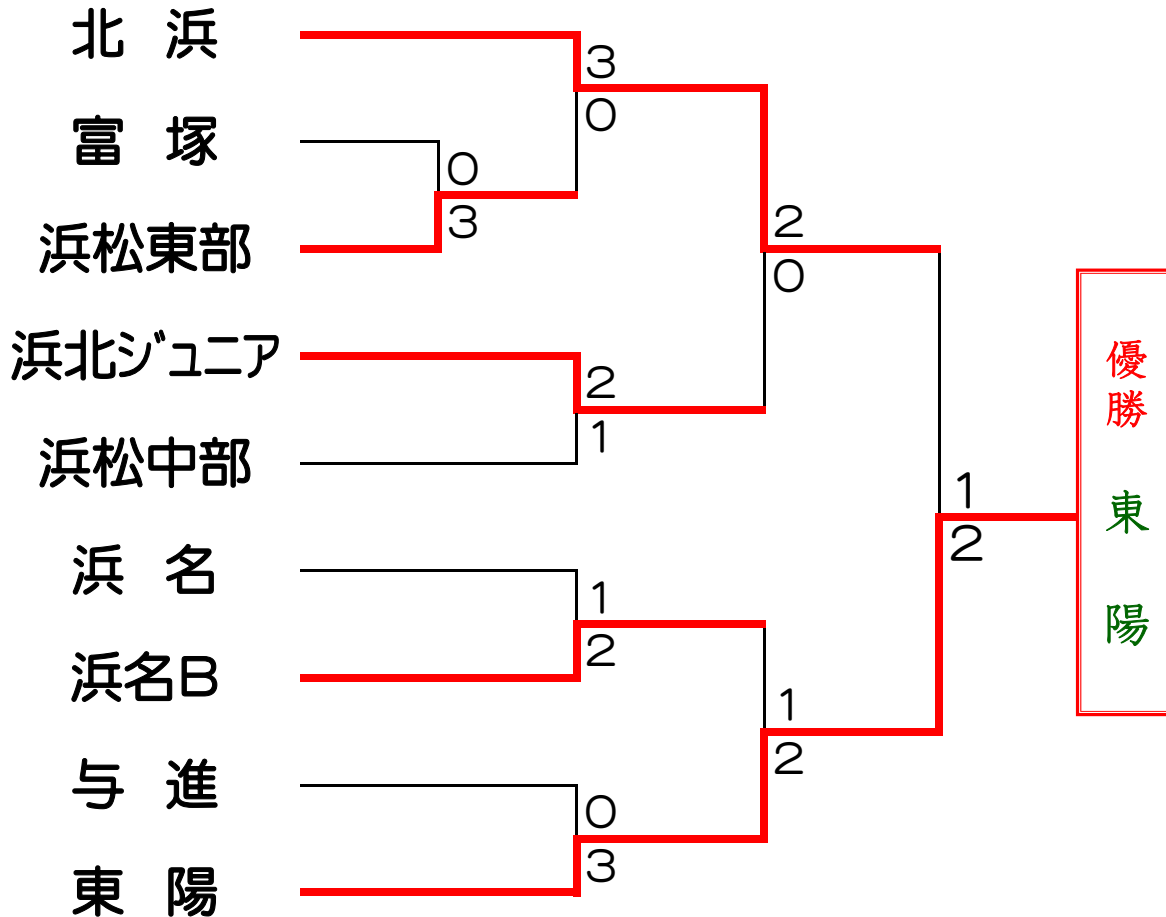

# 第21回 遠州ジュニアカップ (女子団体戦)

2014年8月10日 雄踏亀崎庭球場

## 予選リーグ戦

A リーグ	北 浜	浜名B	中 部	順位
1 北 浜		②	③	1
2 浜名B	1		③	2
3 浜松中部	0	0		3

C リーグ	浜 名	与 進	東 部	順位
1 浜 名		③	③	1
2 与 進	0		1	3
3 浜松東部	0	②		2

B リーグ	東 陽	浜北 Jr	富 塚	順位
1 東 陽		③	③	1
2 浜北ジュニア	0		②	2
3 富 塚	0	1		3

## 決勝トーナメント