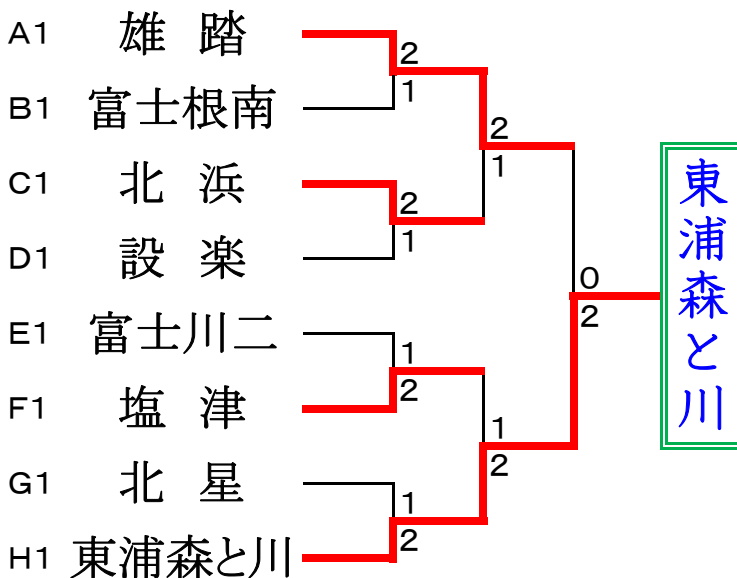

Dコート		①	②	③	順位
①	設楽	-	③	②	1
②	汐路C	0	-	1	3
③	浜松東部	1	②	-	2

Eコート		①	②	③	順位
①	開成	-	②	0	2
②	汐路B	1	-	1	3
③	富士川二	③	②	-	1

Fコート		①	②	③	順位
①	塩津	-	③	②	1
②	菊川西	0	-	②	2
③	北浜東部	1	1	-	3

Gコート		①	②	③	順位
①	北星	-	②	③	1
②	浜北ジュニア	1	-	1	3
③	城山	0	②	-	2

Hコート		①	②	③	順位
①	東浦森と川	-	②	③	1
②	北浜B	1	-	②	2
③	光が丘	0	1	-	3

※連合=北浜東部・富士川二

主催 遠州杯実行委員会
 後援 中日新聞東海本社
 協賛 株式会社ルーセント

決勝トーナメント

2位トーナメント

研修(3位)トーナメント