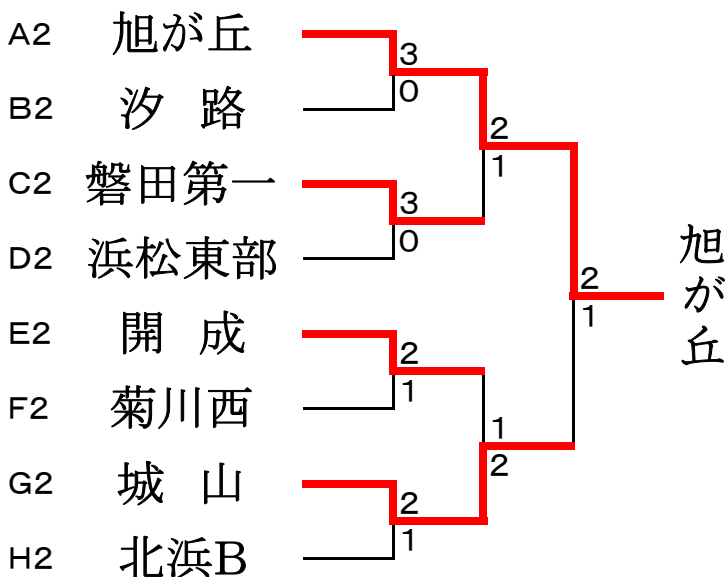

Dコート		①	②	③	順位
①	設楽	-	③	②	1
②	汐路C	0	-	1	3
③	浜松東部	1	②	-	2

Eコート		①	②	③	順位
①	開成	-	②	0	2
②	汐路B	1	-	1	3
③	富士川二	③	②	-	1

Fコート		①	②	③	順位
①	塩津	-	③	②	1
②	菊川西	0	-	②	2
③	北浜東部	1	1	-	3

Gコート		①	②	③	順位
①	北星	-	②	③	1
②	浜北ジュニア	1	-	1	3
③	城山	0	②	-	2

Hコート		①	②	③	順位
①	東浦森と川	-	②	③	1
②	北浜B	1	-	②	2
③	光が丘	0	1	-	3

※連合=北浜東部・富士川二

主催 遠州杯実行委員会
 後援 中日新聞東海本社
 協賛 株式会社ルーセント

決勝トーナメント

2位トーナメント

研修(3位)トーナメント