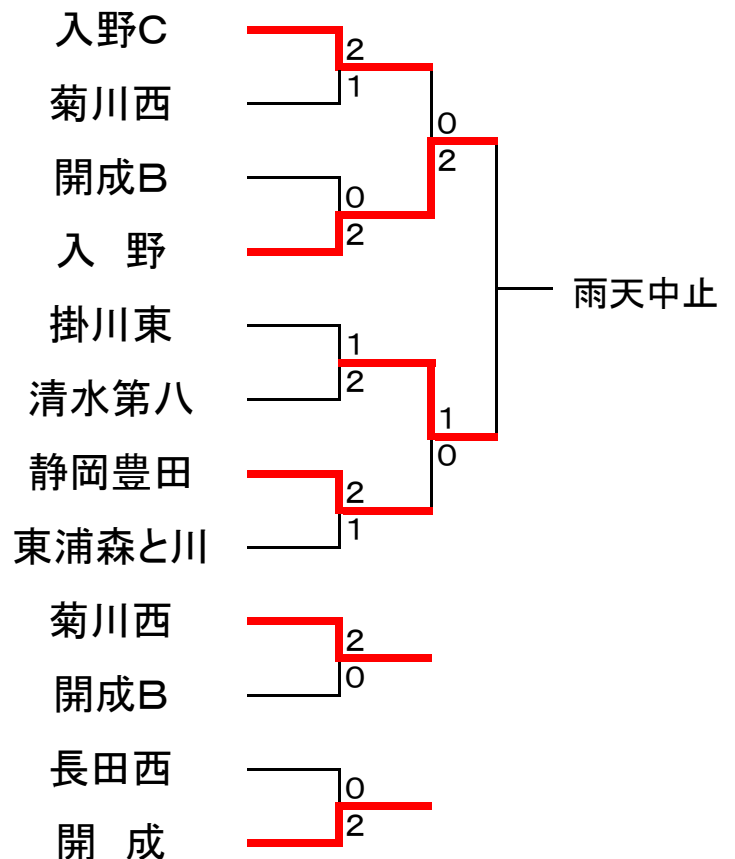

第11回遠州チャレンジカップソフトテニス大会

2014年 5月 5日 雄踏亀崎庭球場

1回戦敗者対戦

2回戦敗者対戦

主催 遠州杯実行委員会
 後援 中日新聞東海本社
 協賛 株式会社 ルーセント