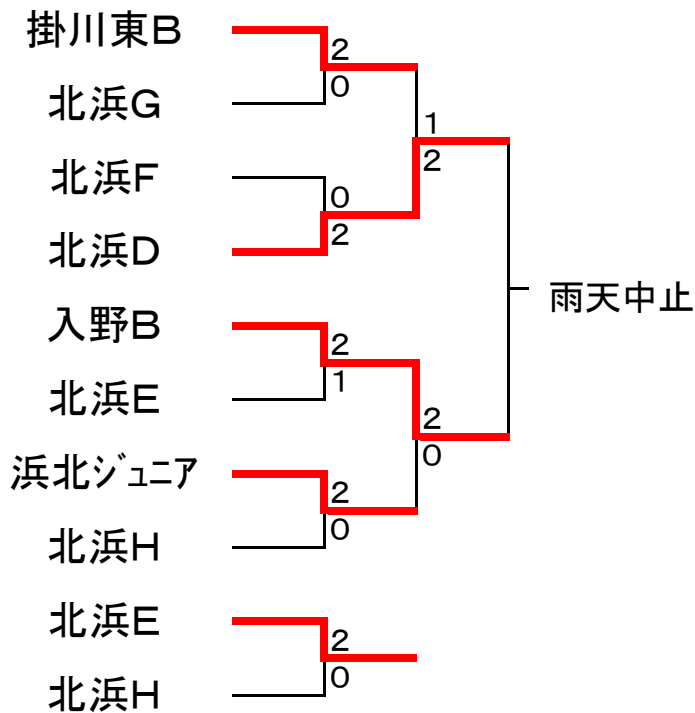

第11回遠州チャレンジカップソフトテニス大会

2014年 5月 5日 雄踏亀崎庭球場

1回戦敗者対戦

2回戦敗者対戦

主催 遠州杯実行委員会
 後援 中日新聞東海本社
 協賛 株式会社 ルーセント