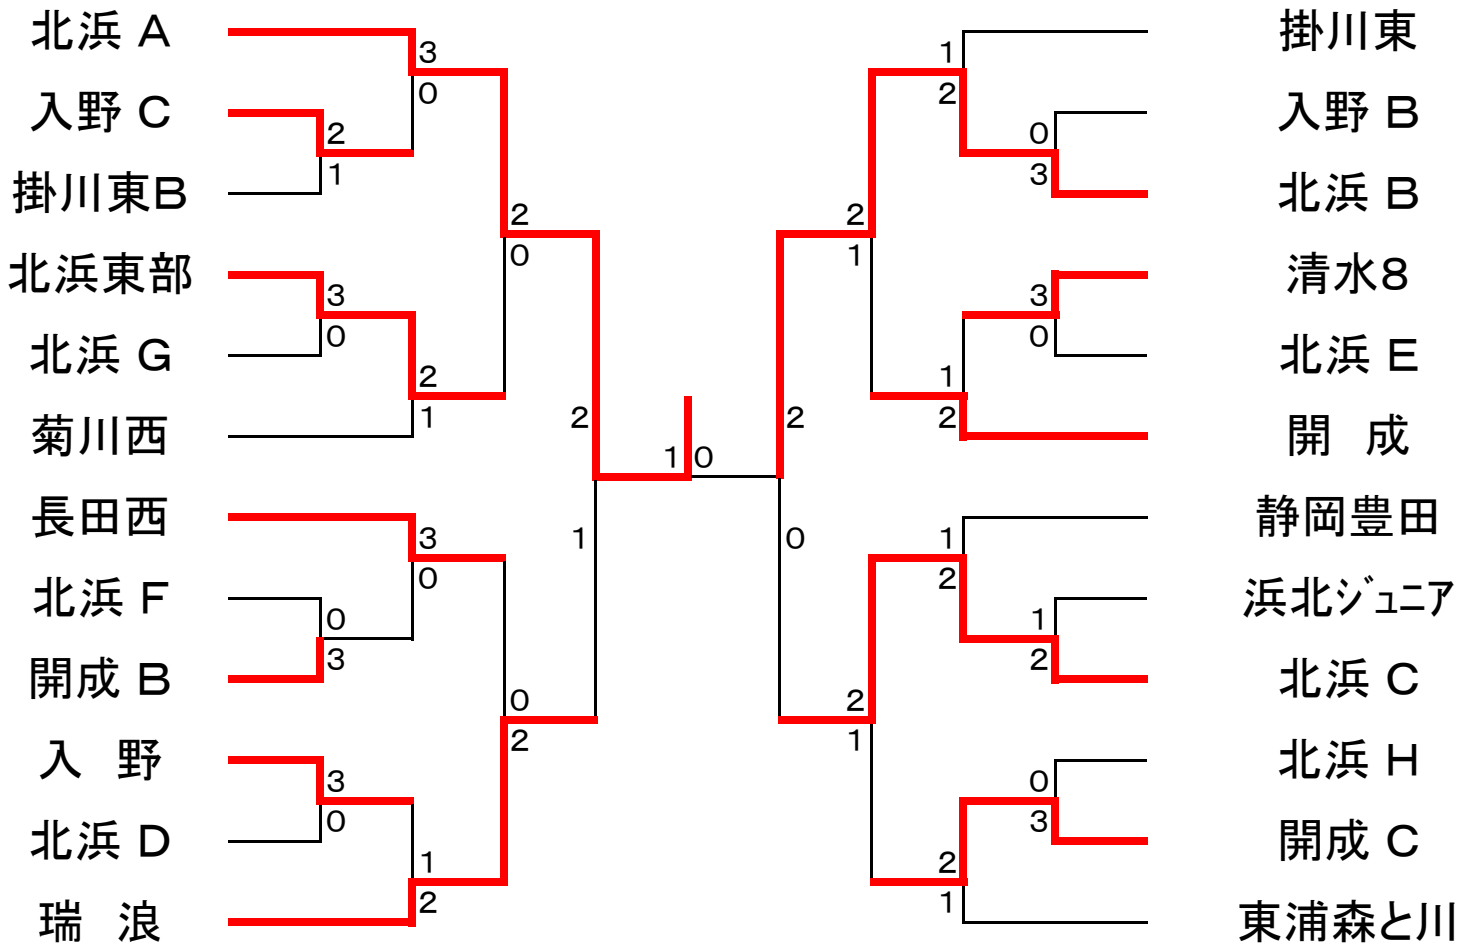

第11回遠州チャレンジカップソフトテニス大会

2014年 5月 5日 雄踏亀崎庭球場

1回戦敗者対戦

2回戦敗者対戦

主催 遠州杯実行委員会
 後援 中日新聞東海本社
 協賛 株式会社 ルーセント