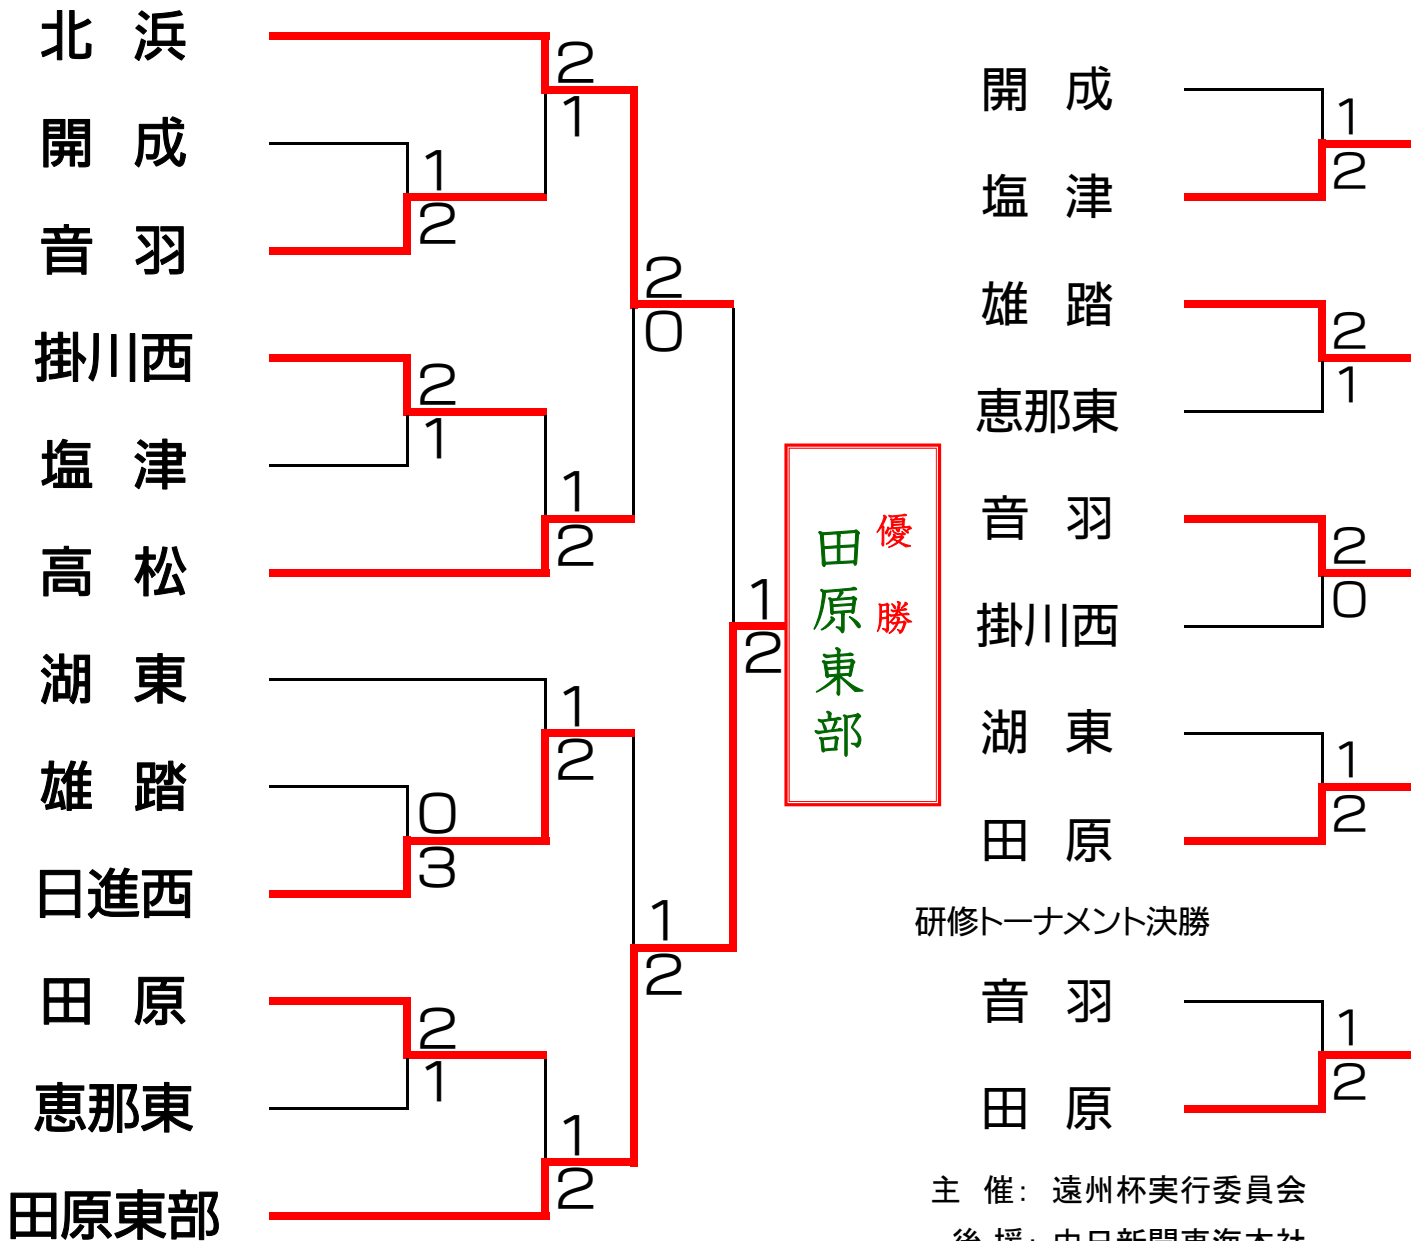

【男子】第24回遠州杯

2014年6月8日 雄踏亀崎庭球場

予選リーグ戦

Eリーグ	北浜	塩津	日進西	順位
1 北浜		③	②	1
2 塩津	0		1	3
3 日進西	1	②		2

Gリーグ	湖東	音羽	恵那東	順位
1 湖東		②	②	1
2 音羽	1		②	2
3 恵那東	1	1		3

Fリーグ	田原東	開成	掛川西	順位
1 田原東部		③	③	1
2 開成	0		1	3
3 掛川西	0	②		2

Hリーグ	田原	雄踏	高松	順位
1 田原		③	1	2
2 雄踏	0		1	3
3 高松	②	②		1

決勝トーナメント

主催: 遠州杯実行委員会

後援: 中日新聞東海本社