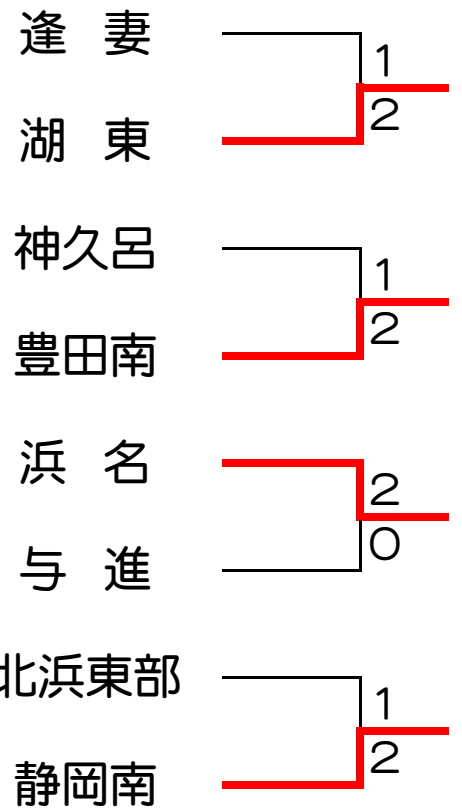

【女子】第9回 遠州 Ladies Cup

2014年6月8日 雄踏亀崎庭球場

予選リーグ戦

A リーグ	北浜東	湖 東	袋井南	順位
1 北浜東部		③	1	2
2 湖 東	0		1	3
3 袋井南	②	②		1

C リーグ	東 陽	浜 名	豊田南	順位
1 東 陽		②	②	1
2 浜 名	1		②	2
3 豊田南	1	1		3

B リーグ	逢 妻	与 進	引佐南	順位
1 逢 妻		1	1	3
2 与 進	②		0	2
3 引佐南部	②	③		1

D リーグ	掛川西	神久呂	静岡南	順位
1 掛川西		②	②	1
2 神久呂	1		1	3
3 静岡南	1	②		2

決勝トーナメント

研修対戦

研修トーナメント決勝

主 催：遠州杯実行委員会

後 援：中日新聞東海本社