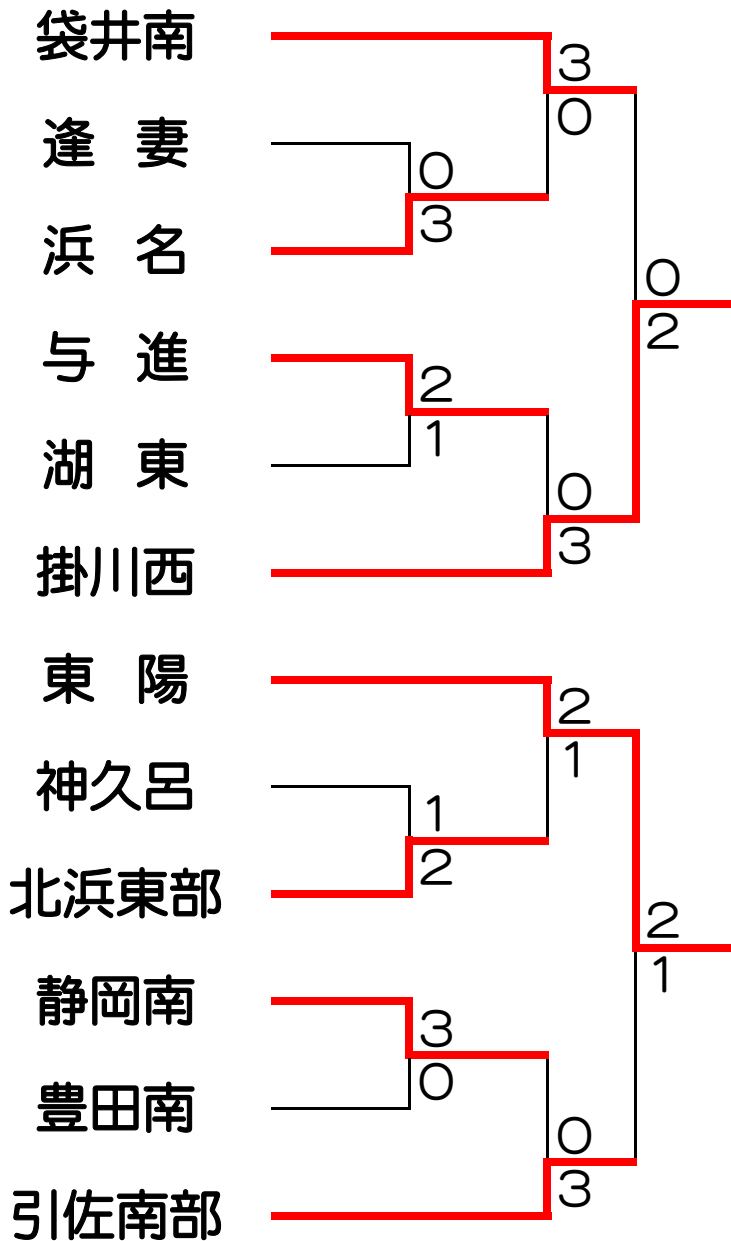

【女子】第9回 遠州 Ladies Cup

2014年6月8日 雄踏亀崎庭球場

予選リーグ戦

A リーグ	北浜東	湖 東	袋井南	順位
1 北浜東部		③	1	2
2 湖 東	0		1	3
3 袋井南	②	②		1

C リーグ	東 陽	浜 名	豊田南	順位
1 東 陽		②	②	1
2 浜 名	1		②	2
3 豊田南	1	1		3

B リーグ	逢 妻	与 進	引佐南	順位
1 逢 妻		1	1	3
2 与 進	②		0	2
3 引佐南部	②	③		1

D リーグ	掛川西	神久呂	静岡南	順位
1 掛川西		②	②	1
2 神久呂	1		1	3
3 静岡南	1	②		2

決勝トーナメント

研修対戦

研修トーナメント決勝

主 催：遠州杯実行委員会

後 援：中日新聞東海本社