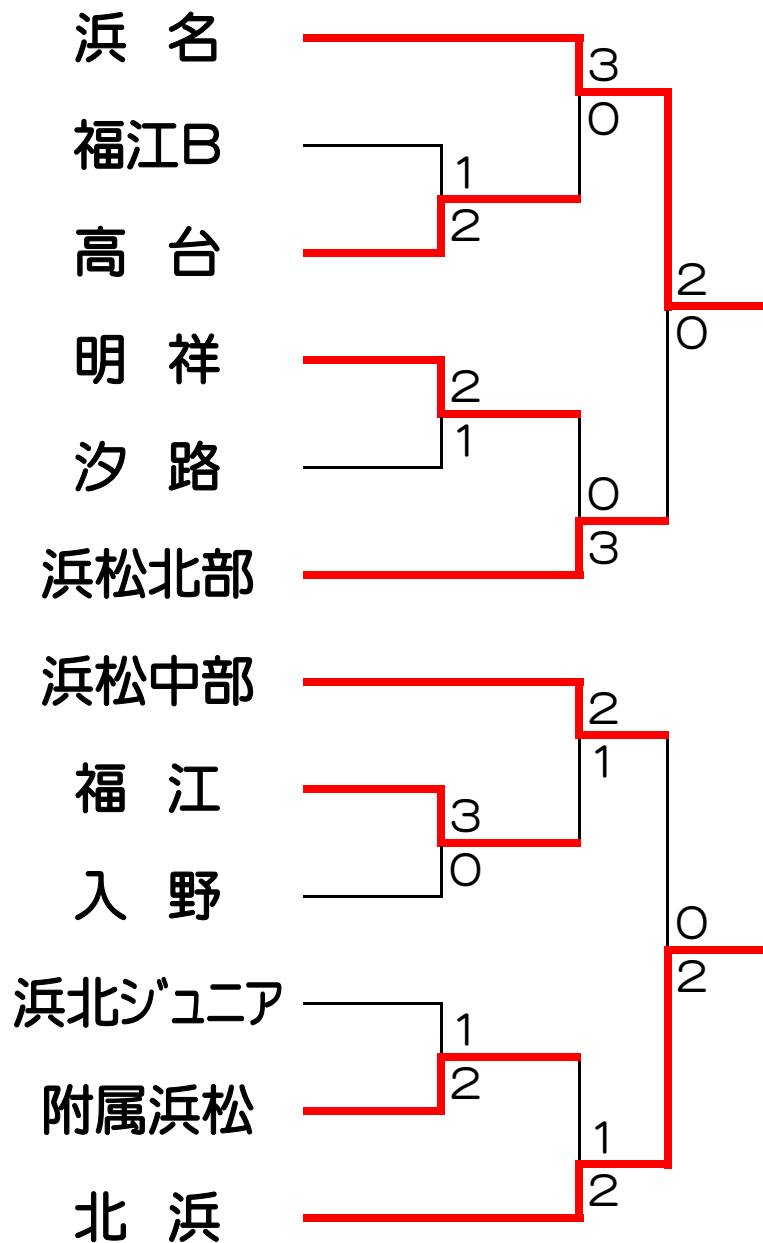

第19回 遠州ジュニアカップ (女子団体戦)

2014年6月14日 雄踏亀崎庭球場

予選リーグ戦

A リーグ	浜名	入野	汐路	順位
1 浜名		②	③	1
2 入野	1		③	2
3 汐路	0	0		3

C リーグ	附属	中部	高台	順位
1 附属浜松		0	②	3
2 浜松中部	③		1	1
3 高台	1	②		2

B リーグ	明祥	福江B	北浜	順位
1 明祥		③	1	2
2 福江B	0		1	3
3 北浜	②	②		1

D リーグ	福江	Jr	北部	順位
1 福江		1	0	3
2 浜北 Jr	②		1	2
3 浜松北部	③	②		1

決勝トーナメント

研修対戦

主催: 遠州杯実行委員会

後援: 中日新聞東海本社