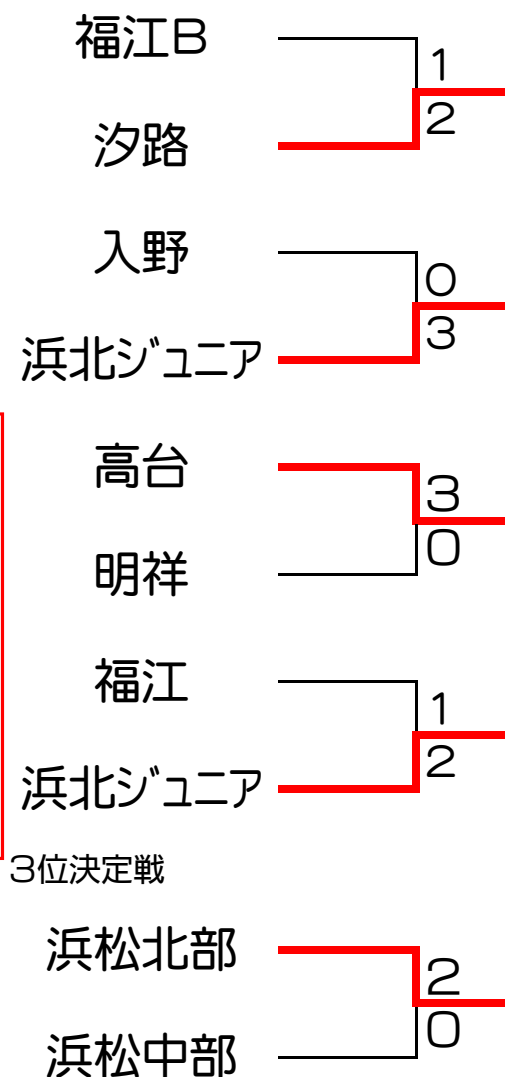

研修対戦

主催: 遠州杯実行委員会

後援: 中日新聞東海本社