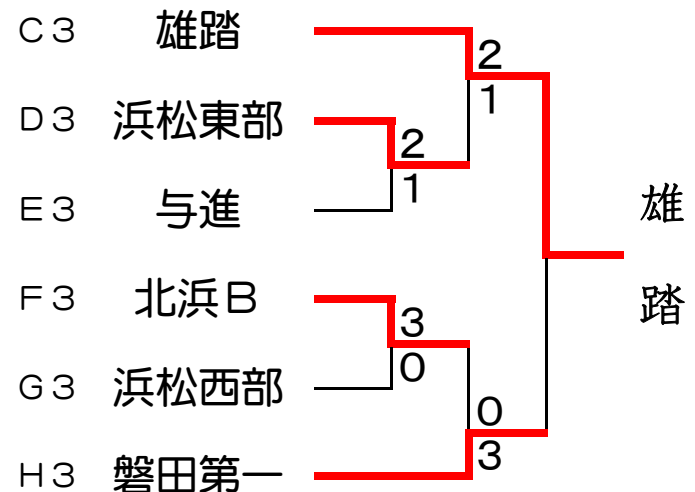

Fリーグ		①	②	③	順位
①	松平	/	③	②	1
②	北浜B	0	/	0	3
③	開成	1	③	/	2

Gリーグ		①	②	③	順位
①	北浜	/	③	③	1
②	浜松西部	0	/	0	3
③	東浦森と川	0	③	/	2

Hリーグ		①	②	③	順位
①	入野	/	②	③	1
②	北浜東部	1	/	②	2
③	磐田第一	0	1	/	3

3位決定戦

※時間切れ中途終了

決勝トーナメント

研修トーナメント

県大会練習試合

Aリーグ	①	②	③	④	順位
① 北 浜		③	1	③	2
② 浜松連合	0		1	②	3
③ 美 川	②	②		③	1
④ 田 原	0	1	0		4

Bリーグ	①	②	③	④	順位
① 松 平		②	②	1	2
② 湖 東	0		②	1	3
③ 浜 名	1	1		②	4
④ 田原東部	②	②	1		1

※浜松連合=雄踏・西部・天竜

※松平-湖東の3本目は時間切れ引分け

1位対戦

美 川	3
田原東部	0