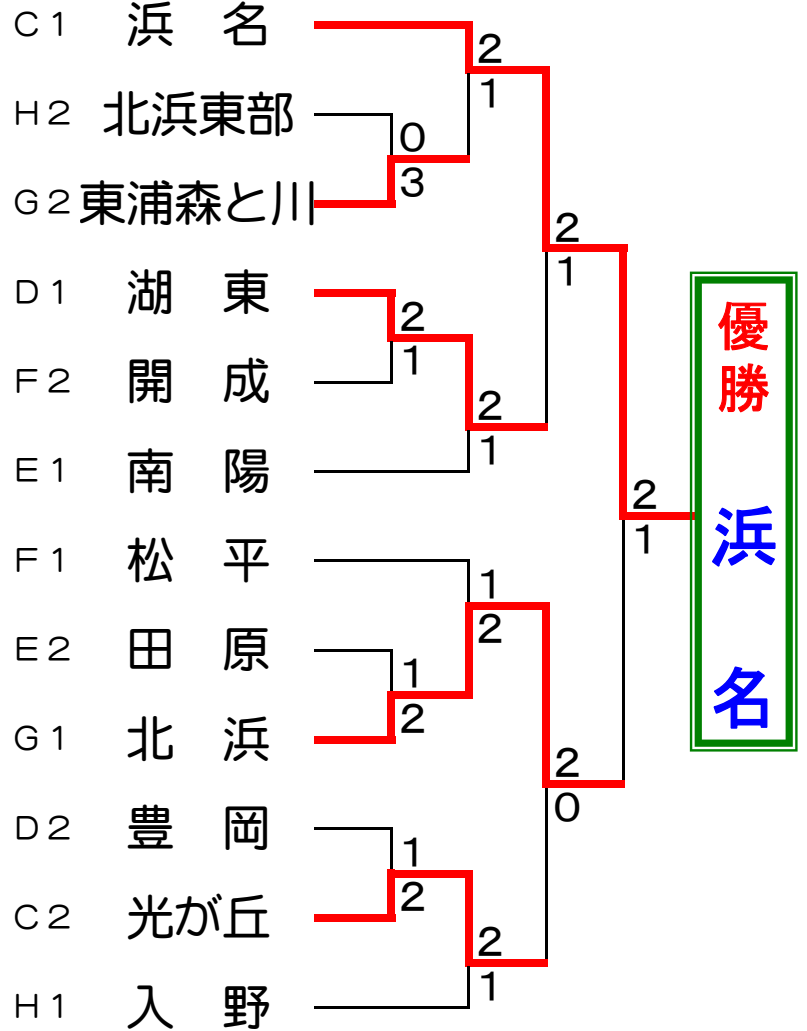

Fリーグ		①	②	③	順位
①	松平	/	③	②	1
②	北浜B	0	/	0	3
③	開成	1	③	/	2

Gリーグ		①	②	③	順位
①	北浜	/	③	③	1
②	浜松西部	0	/	0	3
③	東浦森と川	0	③	/	2

Hリーグ		①	②	③	順位
①	入野	/	②	③	1
②	北浜東部	1	/	②	2
③	磐田第一	0	1	/	3

3位決定戦

※時間切れ中途終了

決勝トーナメント

研修トーナメント

県大会練習試合

Aリーグ	①	②	③	④	順位
① 北 浜		③	1	③	2
② 浜松連合	0		1	②	3
③ 美 川	②	②		③	1
④ 田 原	0	1	0		4

Bリーグ	①	②	③	④	順位
① 松 平		②	②	1	2
② 湖 東	0		②	1	3
③ 浜 名	1	1		②	4
④ 田原東部	②	②	1		1

※浜松連合=雄踏・西部・天竜

※松平-湖東の3本目は時間切れ引分け

1位対戦

美 川	3
田原東部	0

2位対戦

北 浜	2
松 平	1

3位対戦

雄踏・西部・天竜	1
湖 東	2

4位対戦

田 原	2
浜 名	1