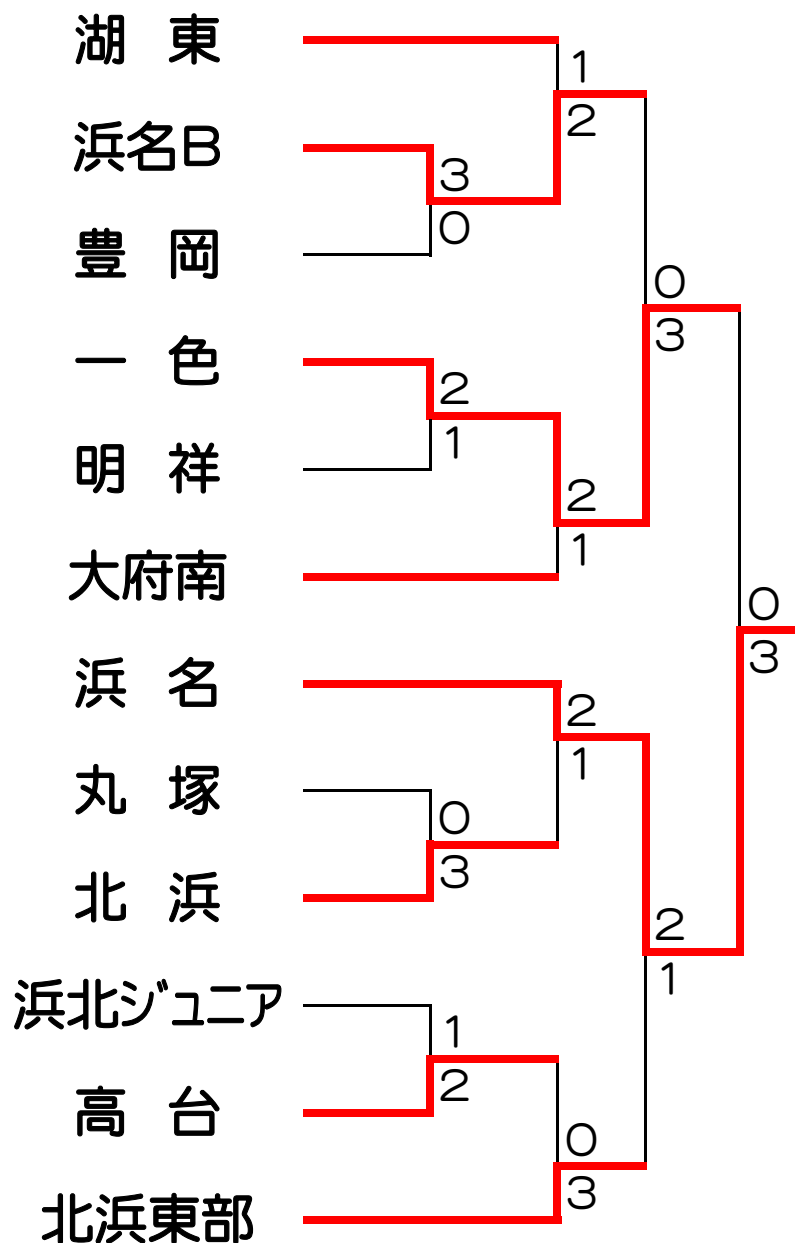

第20回 遠州ジュニアカップ (女子団体戦)

2014年8月2日 雄踏亀崎庭球場

予選リーグ戦

A リーグ		北 浜	湖 東	明 祥	順位
1	北 浜		1	②	2
2	湖 東	②		②	1
3	明 祥	1	1		3

C リーグ		浜 名	高 台	豊 岡	順位
1	浜 名		②	③	1
2	高 台	1		0	3
3	豊 岡	0	③		2

B リーグ		一 色	浜名B	北浜東部	順位
1	一 色		②	1	2
2	浜名B	1		②	3
3	北浜東部	②	1		1

D リーグ		大府南	丸 塚	浜北Jr	順位
1	大府南		②	③	1
2	丸 塚	1		1	3
3	浜北ジュニア	0	②		2

決勝トーナメント

研修対戦

優勝
浜
名

3位決定戦

主 催：遠州杯実行委員会
後 援：中日新聞東海本社
協 賛：株式会社ルーセント