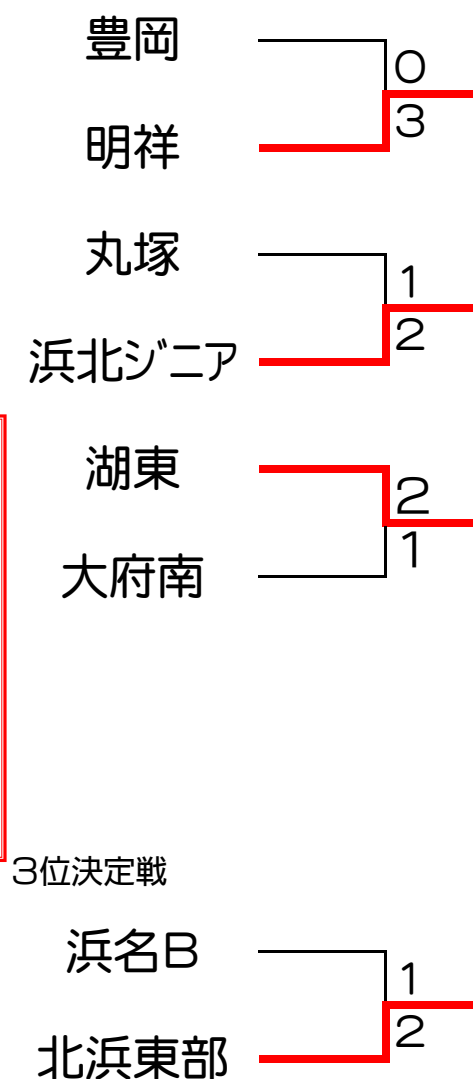

第20回 遠州ジュニアカップ (女子団体戦)

2014年8月2日 雄踏亀崎庭球場

予選リーグ戦

A リーグ		北 浜	湖 東	明 祥	順位
1	北 浜		1	②	2
2	湖 東	②		②	1
3	明 祥	1	1		3

C リーグ		浜 名	高 台	豊 岡	順位
1	浜 名		②	③	1
2	高 台	1		0	3
3	豊 岡	0	③		2

B リーグ		一 色	浜名B	北浜東部	順位
1	一 色		②	1	2
2	浜名B	1		②	3
3	北浜東部	②	1		1

D リーグ		大府南	丸 塚	浜北Jr	順位
1	大府南		②	③	1
2	丸 塚	1		1	3
3	浜北ジュニア	0	②		2

決勝トーナメント

研修対戦

優勝
浜
名

3位決定戦

主 催：遠州杯実行委員会
後 援：中日新聞東海本社
協 賛：株式会社ルーセント