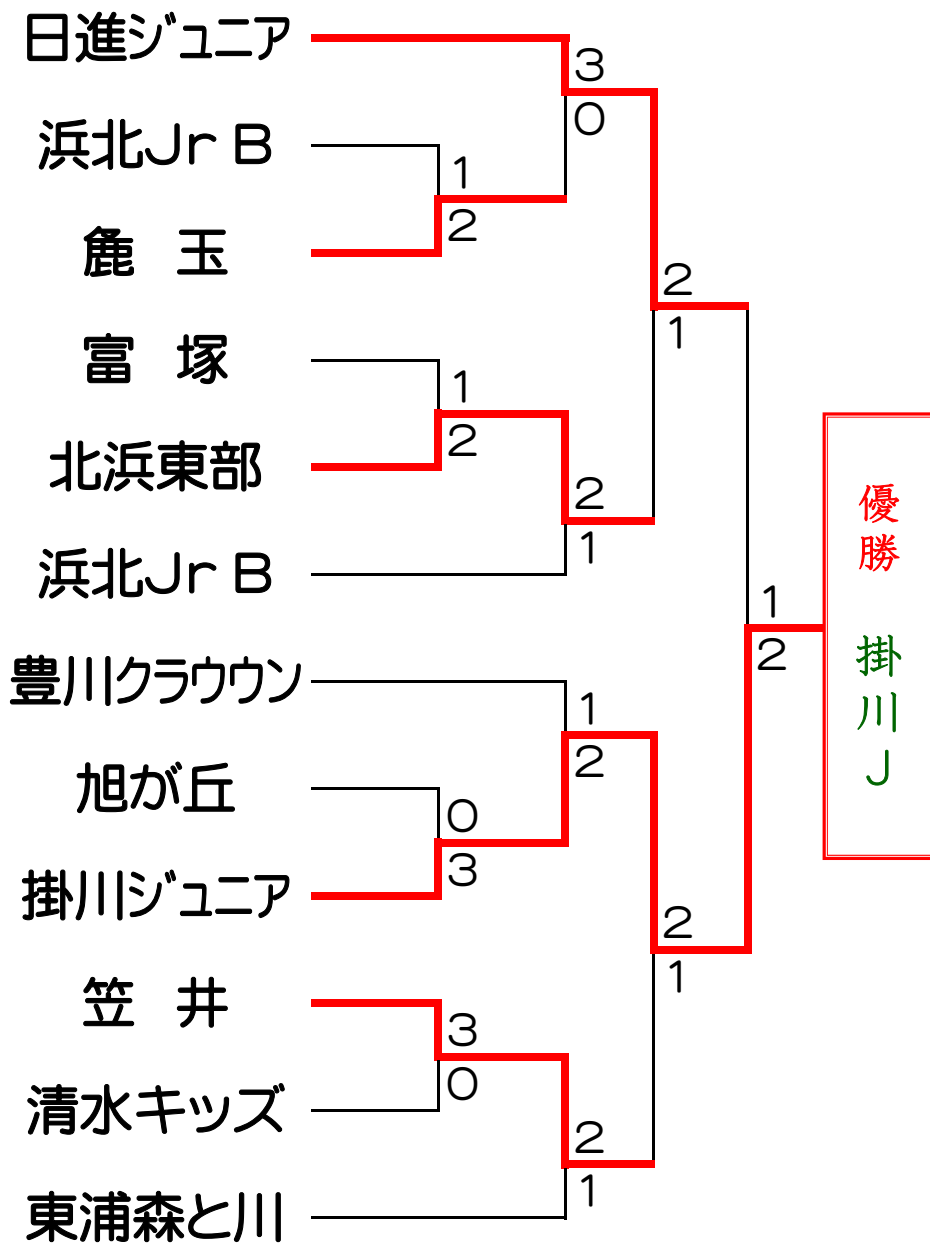

第22回 遠州ジュニアカップ (女子団体戦)

2014年10月26日 雄踏亀崎庭球場

予選リーグ戦

A リーグ	東 部	掛 川	日 進	順位
1 北浜東部		1	0	3
2 掛川ジュニア	②		1	2
3 日進ジュニア	③	②		1

C リーグ	鹿 玉	豊 川	清 水	順位
1 鹿 玉		1	③	2
2 豊川クラウン	②		③	1
3 清水キッズ	0	0		3

B リーグ	富 塚	浜北B	東 浦	順位
1 富 塚		③	1	2
2 浜北Jr-B	0		0	3
3 東浦森と川	②	③		1

D リーグ	旭が丘	浜北A	笠 井	順位
1 旭が丘		0	1	3
2 浜北Jr-A	③		②	1
3 笠 井	②	1		2

決勝トーナメント

主 催： 遠州杯実行委員会
後 援： 中日新聞東海本社
協 賛： 株式会社ルーセント